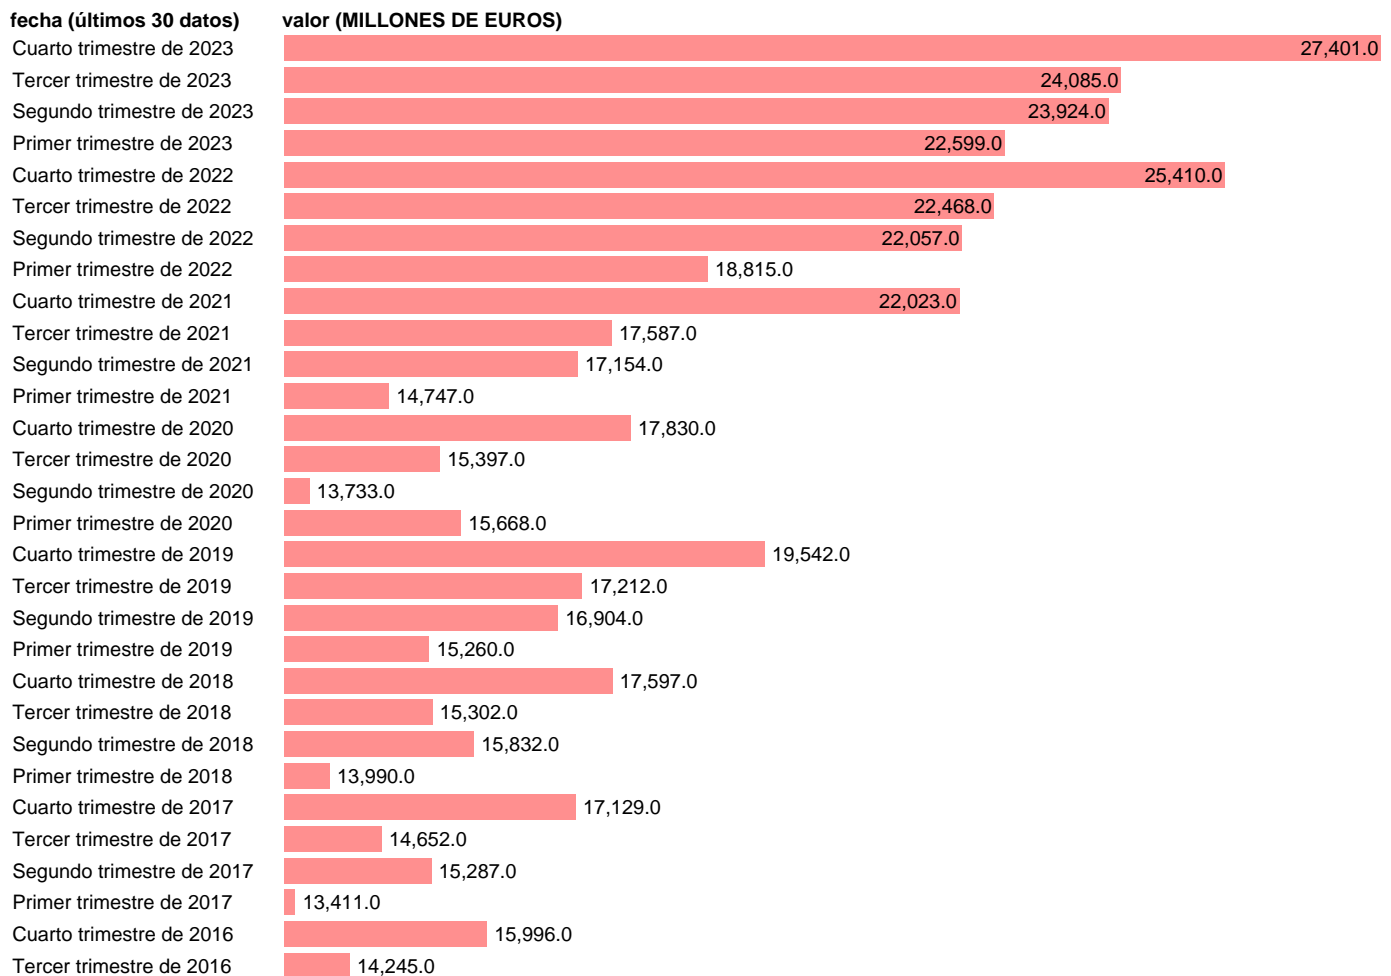

## BP. INGRESOS. OTROS SERVICIOS

Estadística: [BP. INGRESOS. OTROS SERVICIOS](#)

Enlace permanente (Permalink): <https://tematicas.org/M1/570220t/>

Notas: [www.bde.es/webbe/es/estadisticas/compartido/docs/notametBpPii.pdf](http://www.bde.es/webbe/es/estadisticas/compartido/docs/notametBpPii.pdf).

Fuente: **BANCO DE ESPAÑA.**

Frecuencia: **Trimestral.**

Unidades: **MILLONES DE EUROS.**

Datos disponibles desde **Primer trimestre de 1993** hasta **Cuarto trimestre de 2023**.

Valor más alto alcanzado en Cuarto trimestre de 2023: **27401**.

Valor más bajo alcanzado en Primer trimestre de 1993: **1598**.

[Pulse aquí](#) para acceder a los datos completos actualizados y a la representación gráfica estadística.