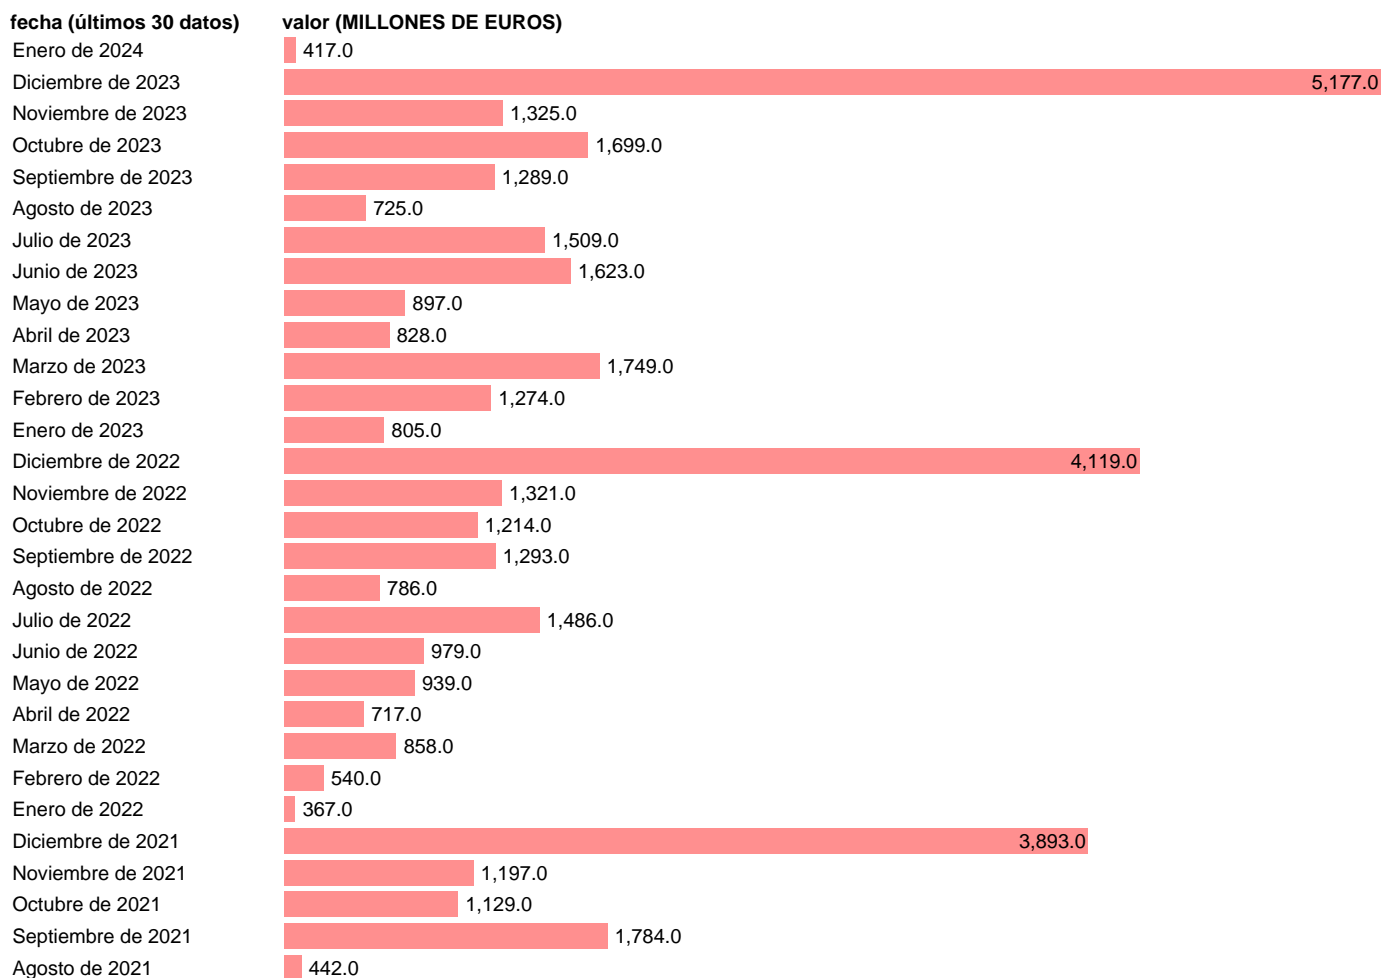

BP. INGRESOS. CUENTA DE CAPITAL

Estadística: [BP. INGRESOS. CUENTA DE CAPITAL](#)

Enlace permanente (Permalink): <https://tematicas.org/M1/570030/>

Notas: www.bde.es/webbe/es/estadisticas/compartido/docs/notametBpPii.pdf.

Fuente: **BANCO DE ESPAÑA.**

Frecuencia: **Mensual.**

Unidades: **MILLONES DE EUROS.**

Datos disponibles desde **Enero de 1993** hasta **Enero de 2024**.

Valor más alto alcanzado en Diciembre de 2023: **5177**.

Valor más bajo alcanzado en Febrero de 1999: **4**.

[Pulse aquí](#) para acceder a los datos completos actualizados y a la representación gráfica estadística.