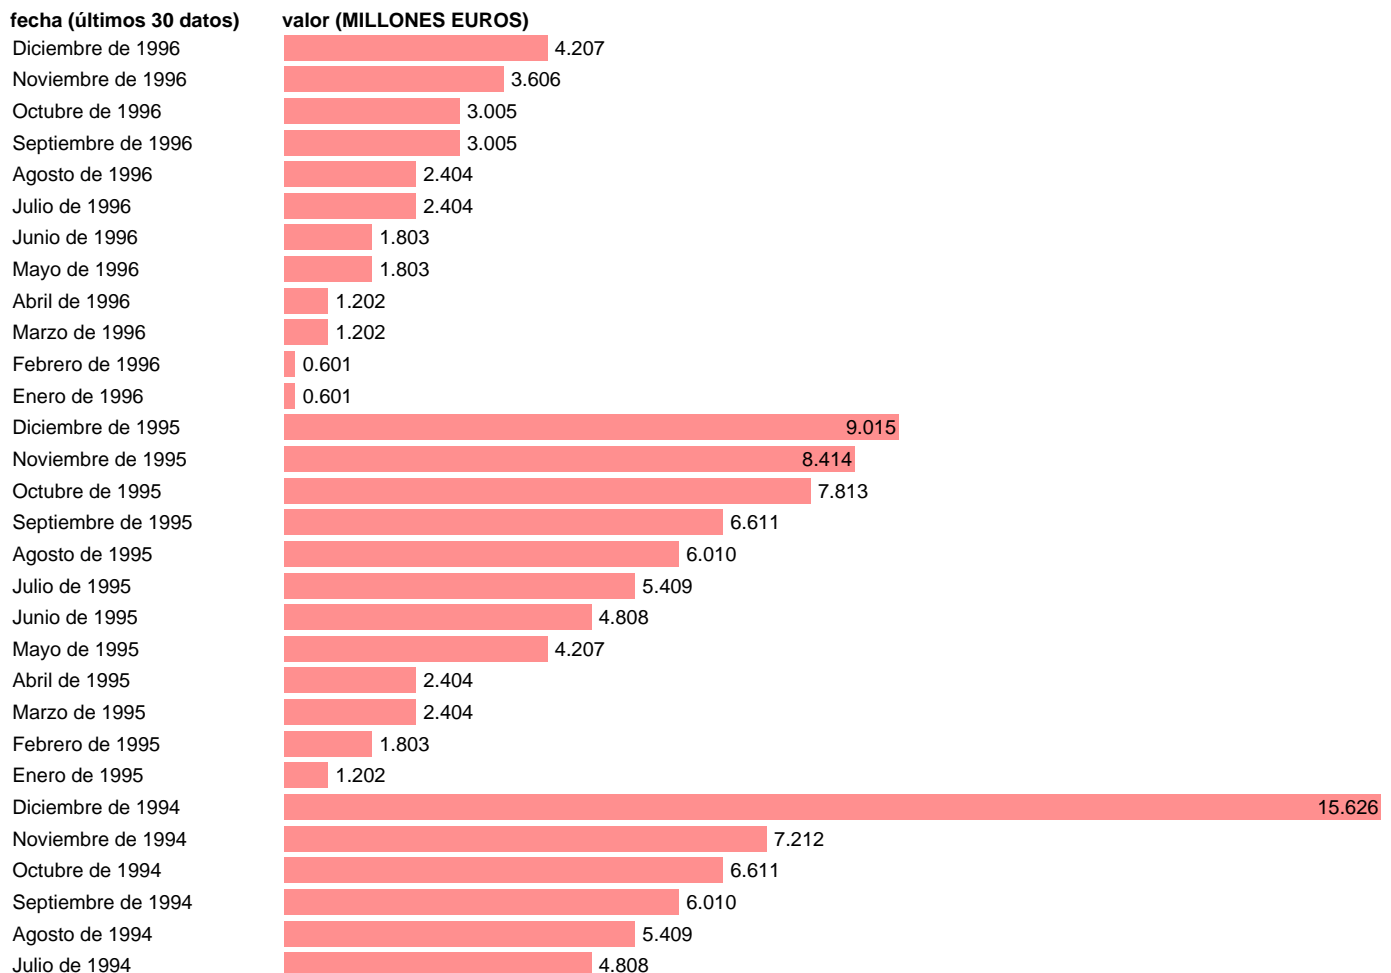

## INEM-CAJA-DESEMPLEO TOTAL Y PARCIAL (PAGO DELEGADO)

Estadística: [INEM-CAJA-DESEMPLEO TOTAL Y PARCIAL \(PAGO DELEGADO\)](#)

Enlace permanente (Permalink): <https://tematicas.org/M1/7h32212/>

Fuente: **TGSS.**

Frecuencia: **Mensual.**

Unidades: **MILLONES EUROS.**

Datos disponibles desde **Enero de 1985** hasta **Diciembre de 1996**.

Valor más alto alcanzado en Diciembre de 1985: **95.561**.

Valor más bajo alcanzado en Enero de 1994: **0.601**.