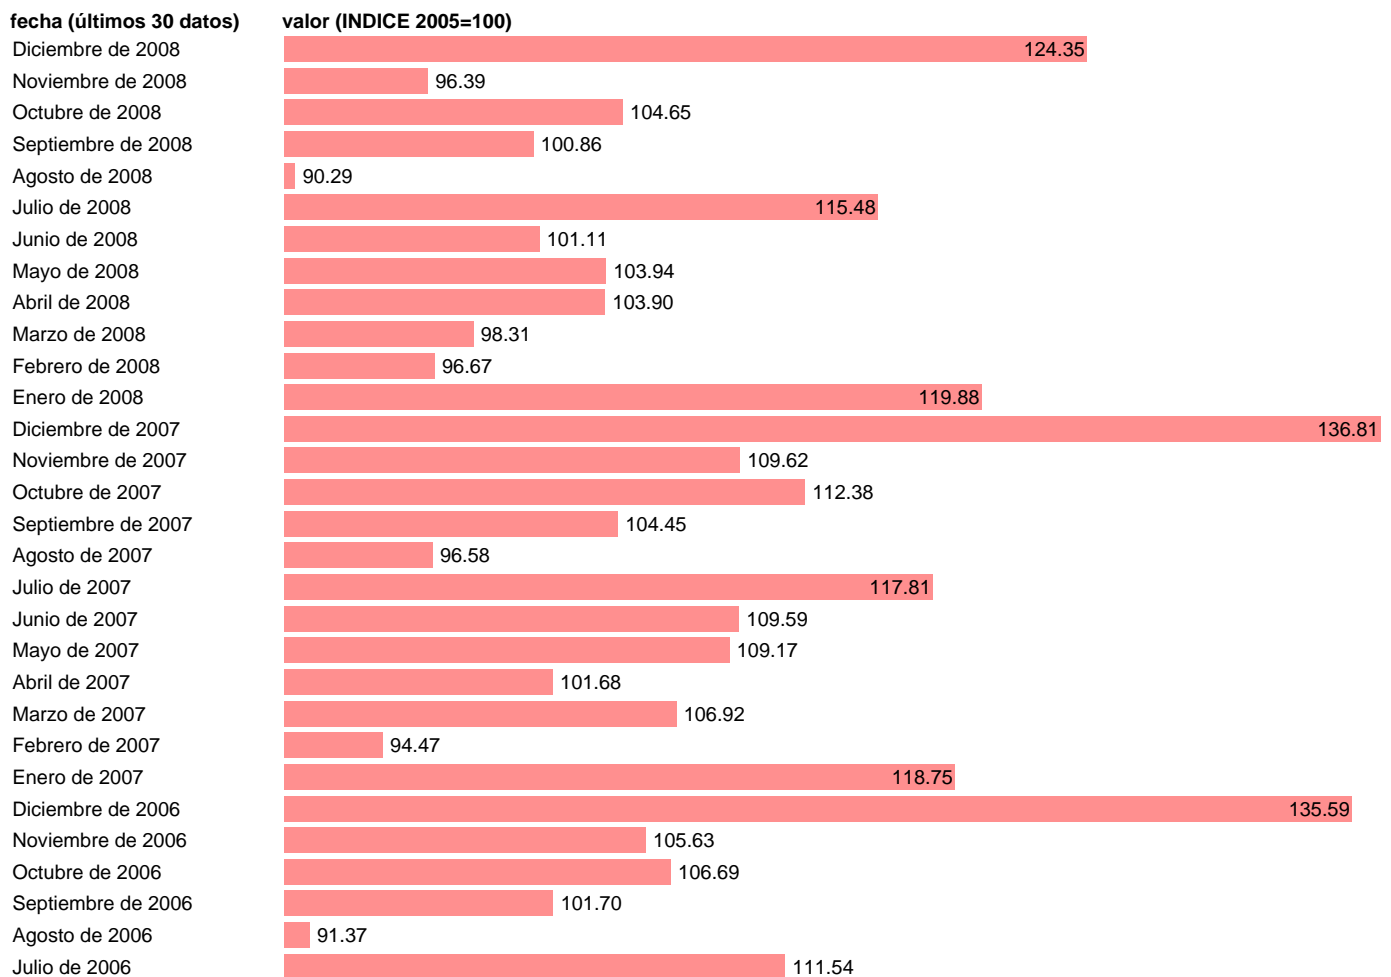

INDICES DE COMERCIO AL POR MENOR. RESTO

Estadística: [INDICES DE COMERCIO AL POR MENOR. RESTO](#)

Enlace permanente (Permalink): <https://tematicas.org/M1/272v20/>

Fuente: INSTITUTO NACIONAL DE ESTADISTICA.

Frecuencia: Mensual.

Unidades: INDICE 2005=100.

Datos disponibles desde Enero de 1995 hasta Diciembre de 2008.

Valor más alto alcanzado en Diciembre de 2007: 136.81.

Valor más bajo alcanzado en Febrero de 1995: 44.74.

[Pulse aquí](#) para acceder a los datos completos actualizados y a la representación gráfica estadística.