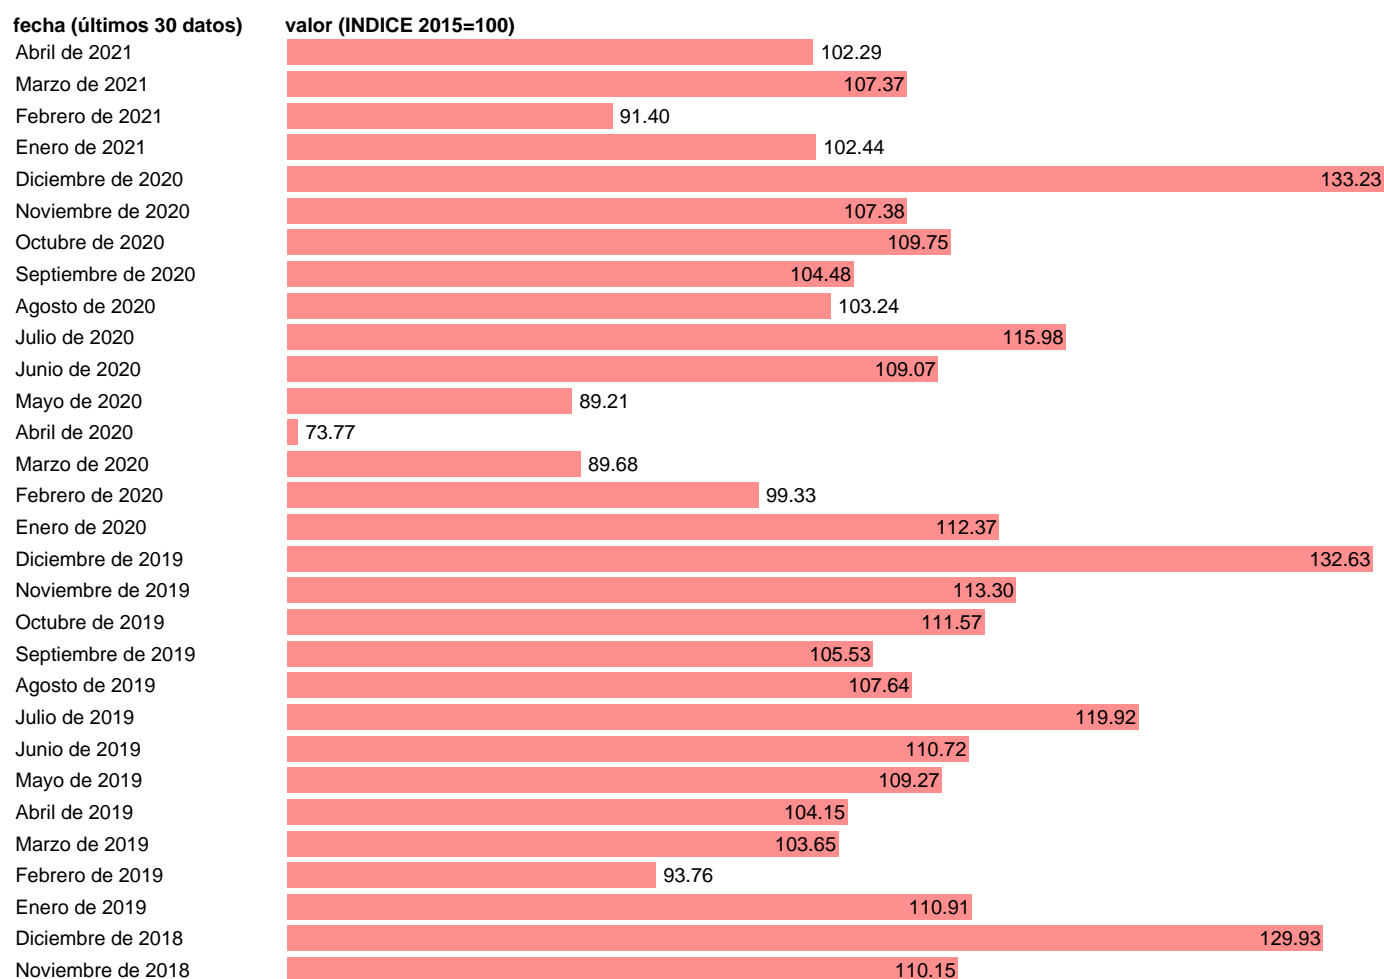

INDICES DE COMERCIO AL POR MENOR. GENERAL SIN ESTACIONES DE SERVICIO

Estadística: [INDICES DE COMERCIO AL POR MENOR. GENERAL SIN ESTACIONES DE SERVICIO](#)

Enlace permanente (Permalink): <https://tematicas.org/M1/272700/>

Notas: **ACTUALIZA: SGACPE (ÁREA COYUNTURA NACIONAL)**

Fuente: **INSTITUTO NACIONAL DE ESTADISTICA.**

Frecuencia: **Mensual.**

Unidades: **INDICE 2015=100.**

Datos disponibles desde **Enero de 1995** hasta **Abril de 2021**.

Valor más alto alcanzado en Diciembre de 2007: **141.81**.

Valor más bajo alcanzado en Febrero de 1995: **52.3**.

[Pulse aquí](#) para acceder a los datos completos actualizados y a la representación gráfica estadística.