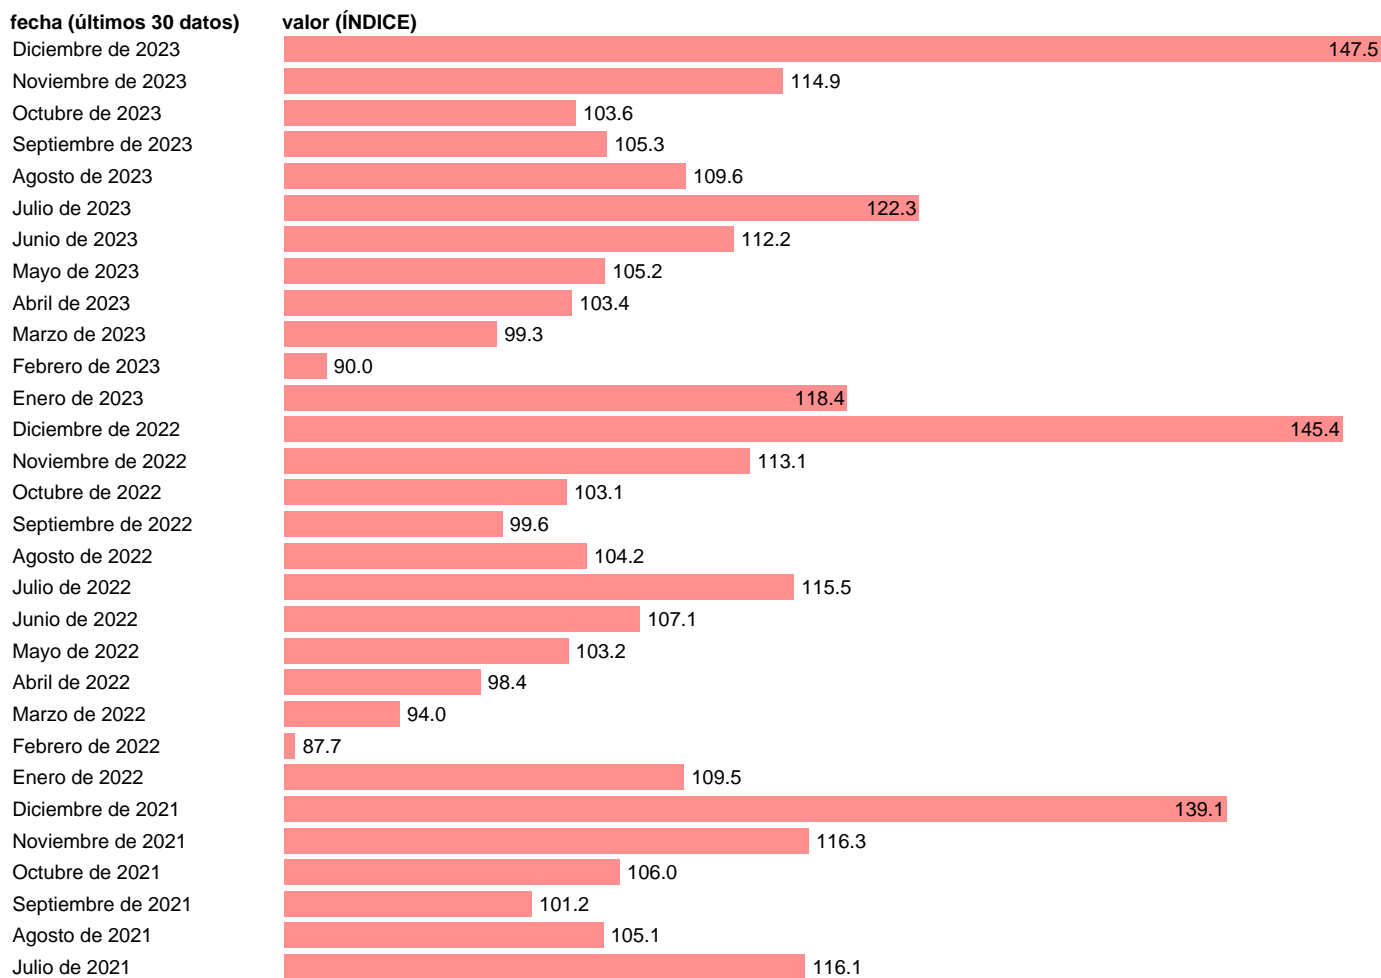

Notas: Índice comercio minorista ([www.ine.es/dyngs/IOE/es/operacion.htm?numinv=30103](http://www.ine.es/dyngs/IOE/es/operacion.htm?numinv=30103)).

Fuente: INE.

Frecuencia: Mensual.

Unidades: ÍNDICE.

Datos disponibles desde Enero de 1995 hasta Diciembre de 2023.

Valor más alto alcanzado en Diciembre de 2006: 197.7.

Valor más bajo alcanzado en Abril de 2020: 48.7.

[Pulse aquí](#) para acceder a los datos completos actualizados y a la representación gráfica estadística.