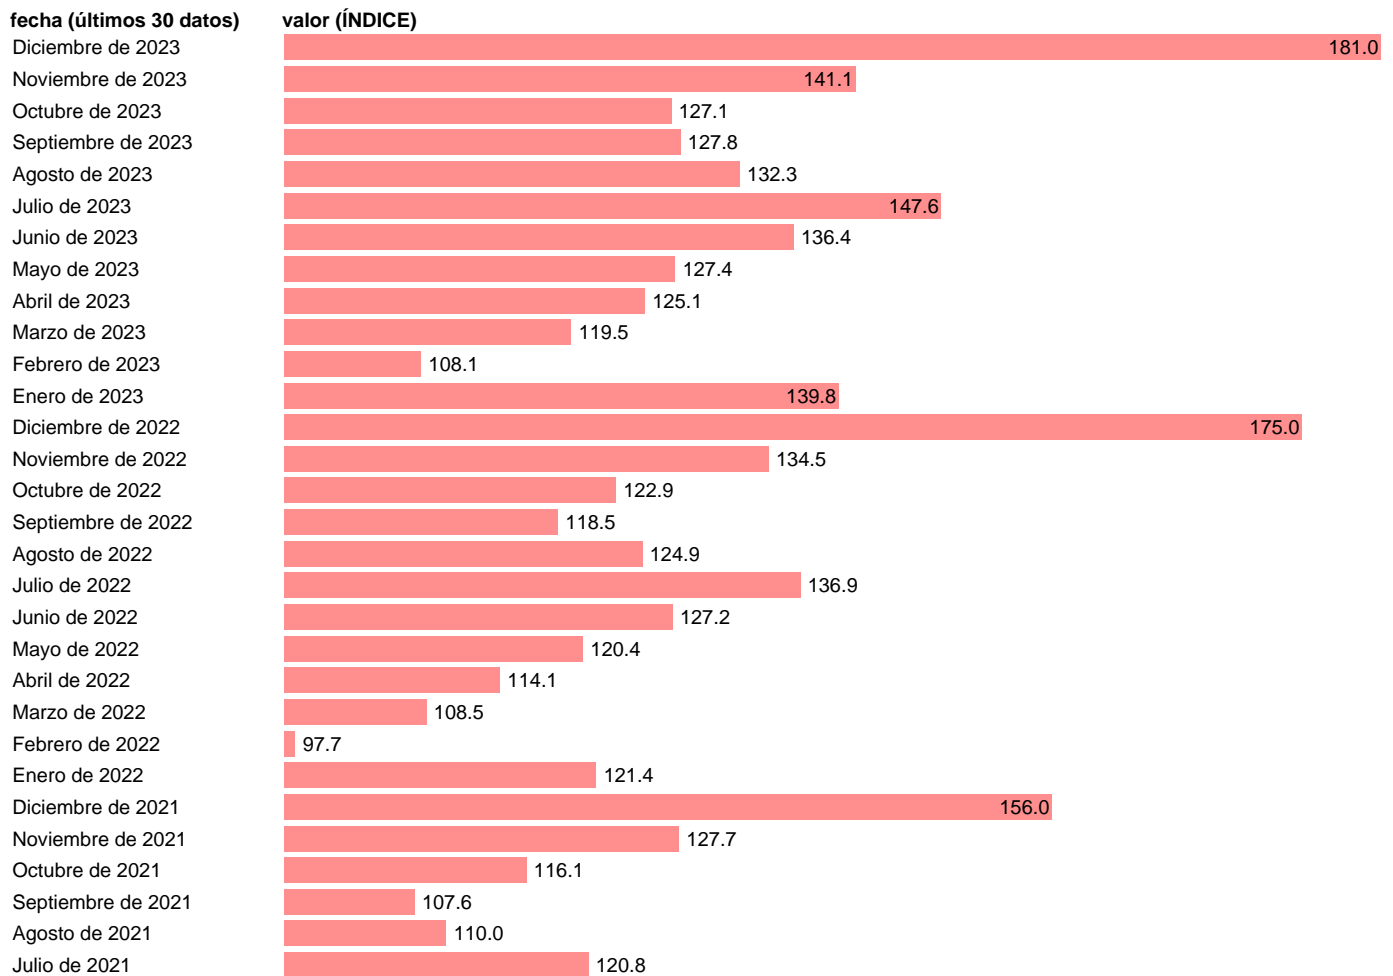

Notas: Índice comercio minorista (www.ine.es/dyngs/IOE/es/operacion.htm?numinv=30103).

Fuente: INE.

Frecuencia: Mensual.

Unidades: ÍNDICE.

Datos disponibles desde Enero de 1995 hasta Diciembre de 2023.

Valor más alto alcanzado en Diciembre de 2007: 181.5.

Valor más bajo alcanzado en Febrero de 1995: 44.3.

[Pulse aquí](#) para acceder a los datos completos actualizados y a la representación gráfica estadística.