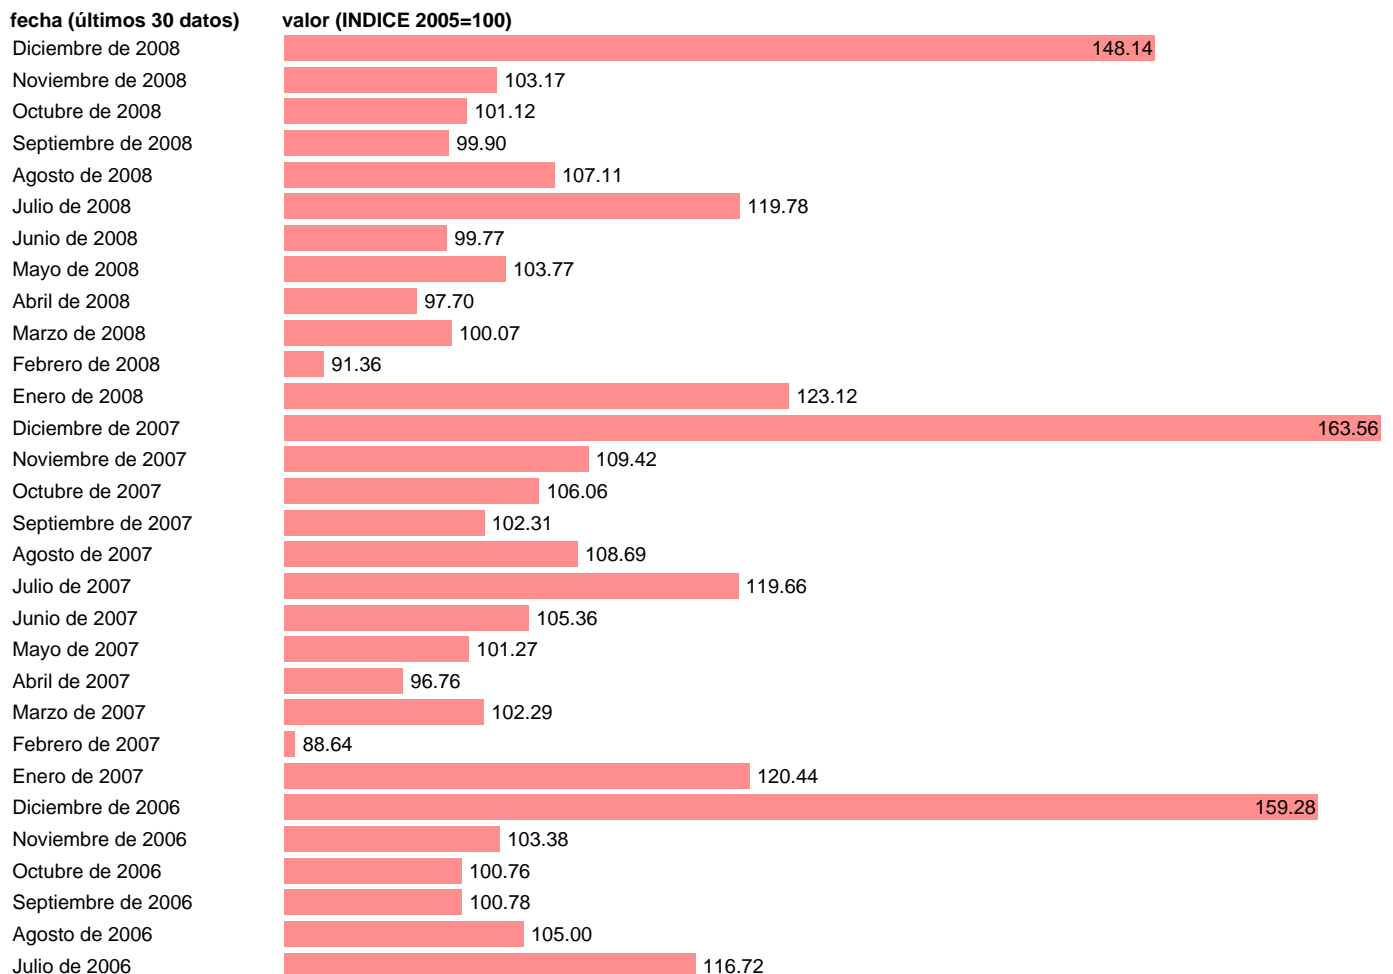

INDICE VENTAS GRANDES SUPERFICIES.GENERAL.CORREGIDO EFECTO CALENDARIO

Estadística: [INDICE VENTAS GRANDES SUPERFICIES.GENERAL.CORREGIDO EFECTO CALENDARIO](#)

Enlace permanente (Permalink): <https://tematicas.org/M1/272v801/>

Notas: **ACTUALIZA: SGACPE (AREA COYUNTURA NACIONAL)**

Fuente: **INSTITUTO NACIONAL DE ESTADISTICA.**

Frecuencia: **Mensual.**

Unidades: **INDICE 2005=100.**

Datos disponibles desde **Enero de 1995** hasta **Diciembre de 2008.**

Valor más alto alcanzado en Diciembre de 2007: **163.56.**

Valor más bajo alcanzado en Febrero de 1995: **40.3.**

[Pulse aquí](#) para acceder a los datos completos actualizados y a la representación gráfica estadística.