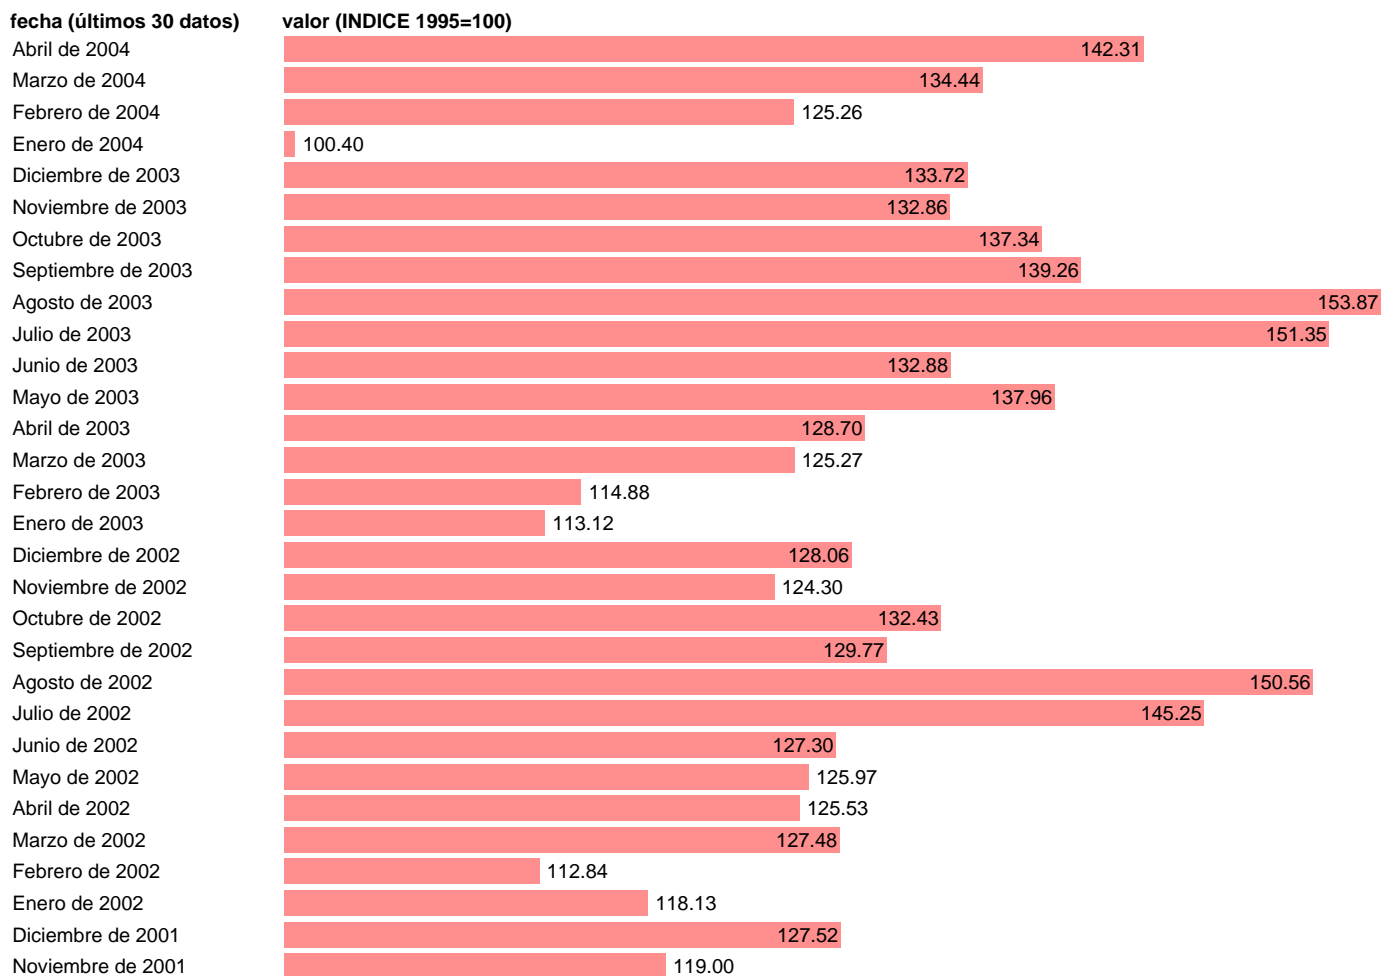

## INDICE TRANSPORTE MARITIMO

Estadística: [INDICE TRANSPORTE MARITIMO](#)

Enlace permanente (Permalink): <https://tematicas.org/M1/24v8040/>

Notas: **ACTUALIZA: SGACPE(AREA COYUNTURA NACIONAL) NOTA: ESTE INDICE SE OBTIENE DE LA MEDIA PONDERADA DEL NUMERO DE PASAJEROS EMBARCADOS Y DESEMBARCADOS (9,1%) Y DE MERCANCIAS CARGADAS Y DESCARGADAS (90,9%) EN LOS PRINCIPALES PUERTOS ESPAÑOLES, TANTO EN TRAFICO INTERIOR COMO INTERNACIONAL. SU PONDERACION DENTRO DEL INDICE GLOBAL DE TRANSPORTE ES DEL 12,5%.**

Fuente: **INE.**

Frecuencia: **Mensual.**

Unidades: **INDICE 1995=100.**

Datos disponibles desde **Enero de 1974** hasta **Abril de 2004.**

Valor más alto alcanzado en Agosto de 2003: **153.87.**

Valor más bajo alcanzado en Febrero de 1976: **48.66.**

[Pulse aquí](#) para acceder a los datos completos actualizados y a la representación gráfica estadística.