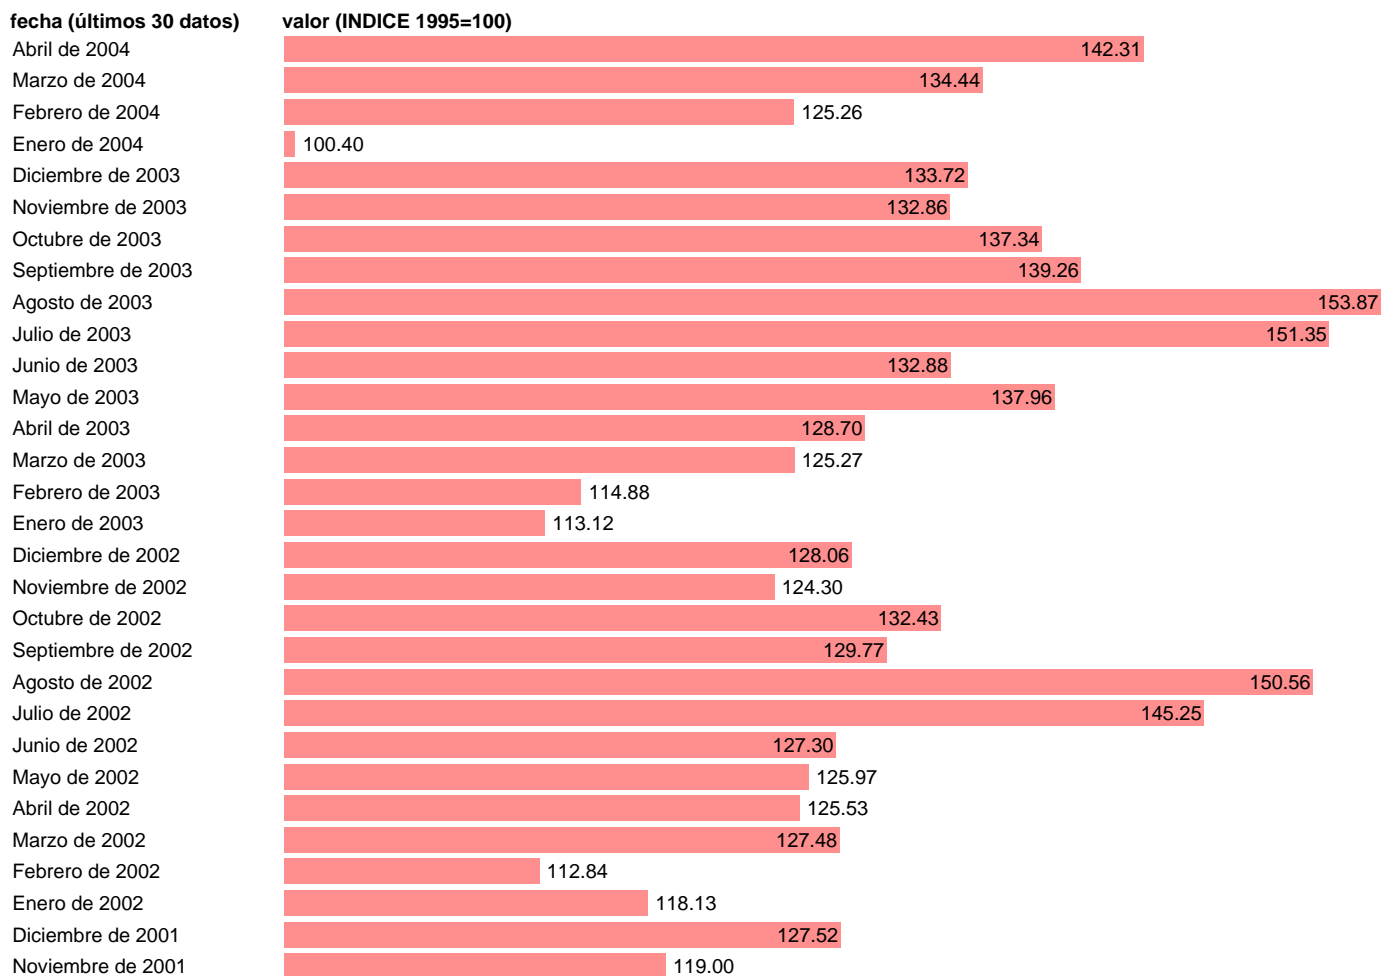

## INDICE TRANSPORTE MARITIMO

Estadística: [INDICE TRANSPORTE MARITIMO](#)

Enlace permanente (Permalink): <https://tematicas.org/M1/2h4v8040/>

Notas: **ACTUALIZA: SGACPE(AREA COYUNTURA NACIONAL) NOTA: ESTE INDICE SE OBTIENE DE LA MEDIA PONDERADA DEL NUMERO DE PASAJEROS EMBARCADOS Y DESEMBARCADOS (9,1%) Y DE MERCANCIAS CARGADAS Y DESCARGADAS (90,9%) EN LOS PRINCIPALES PUERTOS ESPAÑOLES, TANTO EN TRAFICO INTERIOR COMO INTERNACIONAL. SU PONDERACION DENTRO DEL INDICE GLOBAL DE TRANSPORTE ES DEL 12,5%.**

Fuente: **INE.**

Frecuencia: **Mensual.**

Unidades: **INDICE 1995=100.**

Datos disponibles desde **Enero de 1974** hasta **Abril de 2004**.

Valor más alto alcanzado en Agosto de 2003: **153.87**.

Valor más bajo alcanzado en Febrero de 1976: **48.66**.

[Pulse aquí](#) para acceder a los datos completos actualizados y a la representación gráfica estadística.