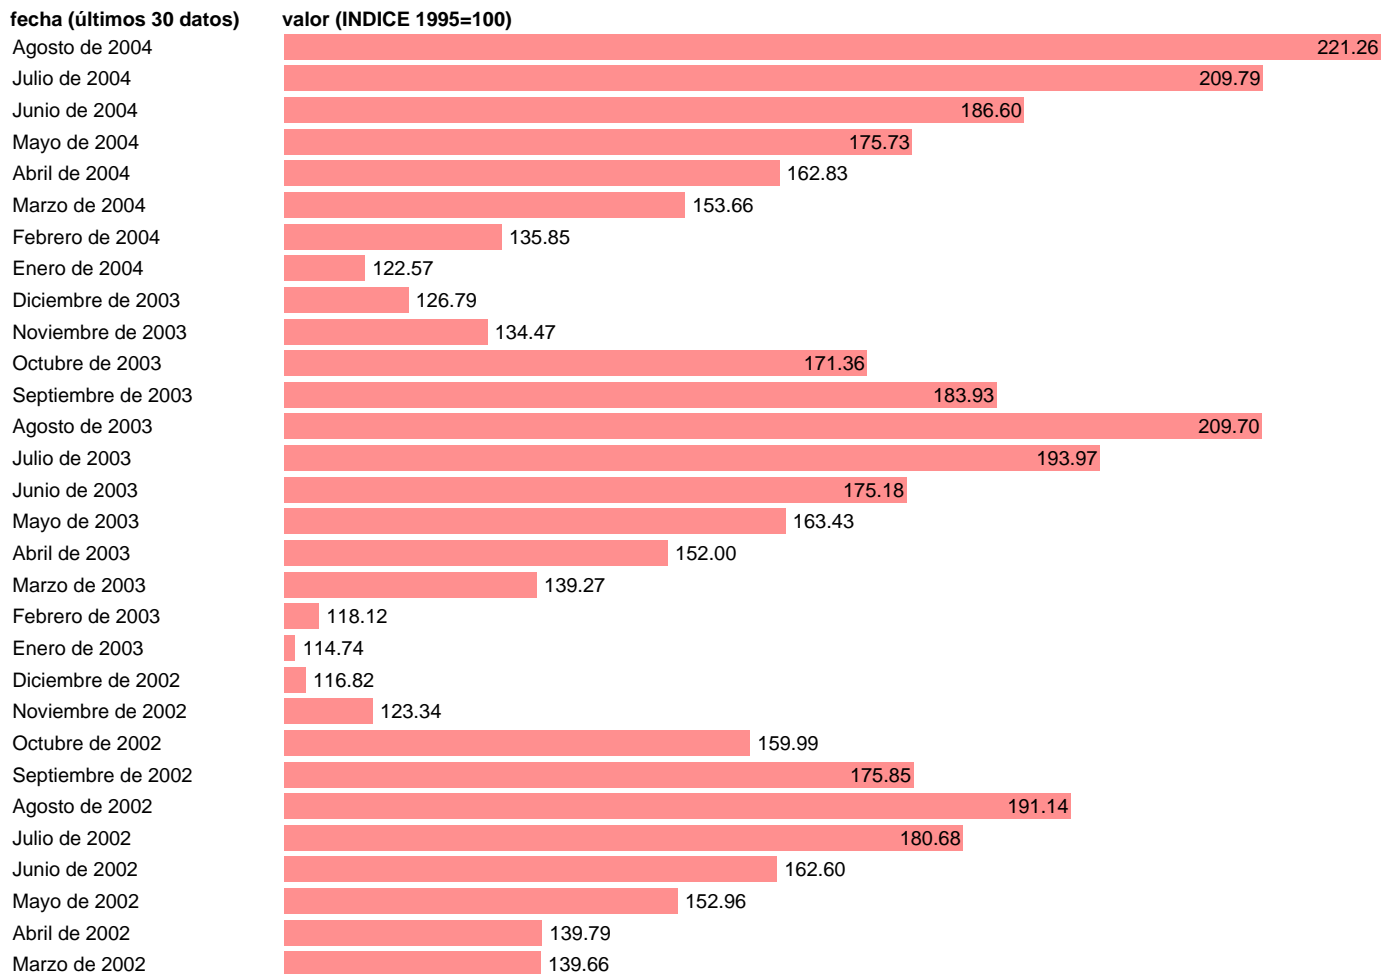

INDICE TRANSPORTE AEREO

Estadística: [INDICE TRANSPORTE AEREO](#)

Enlace permanente (Permalink): <https://tematicas.org/M1/24v8050/>

Notas: **ACTUALIZA: SGACPE(AREA COYUNTURA NACIONAL) NOTA: INDICE OBTENIDO DE LA MEDIA PONDERADA DEL NUMERO TOTAL DE ENTRADAS Y SALIDAS DE PASAJEROS (94,1%) Y DE MERCANCIAS (5,9%) DE LOS AEROPUERTOS ESPAÑOLES, EN VUELOS INTERIORES E INTERNACIONALES. SU PONDERACION DENTRO DEL INDICE GLOBAL DEL TRANSPORTE ES DEL 8,2%.**

Fuente: **INE.**

Frecuencia: **Mensual.**

Unidades: **INDICE 1995=100.**

Datos disponibles desde **Enero de 1969** hasta **Agosto de 2004**.

Valor más alto alcanzado en Agosto de 2004: **221.26**.

Valor más bajo alcanzado en Febrero de 1969: **11.11**.

[Pulse aquí](#) para acceder a los datos completos actualizados y a la representación gráfica estadística.