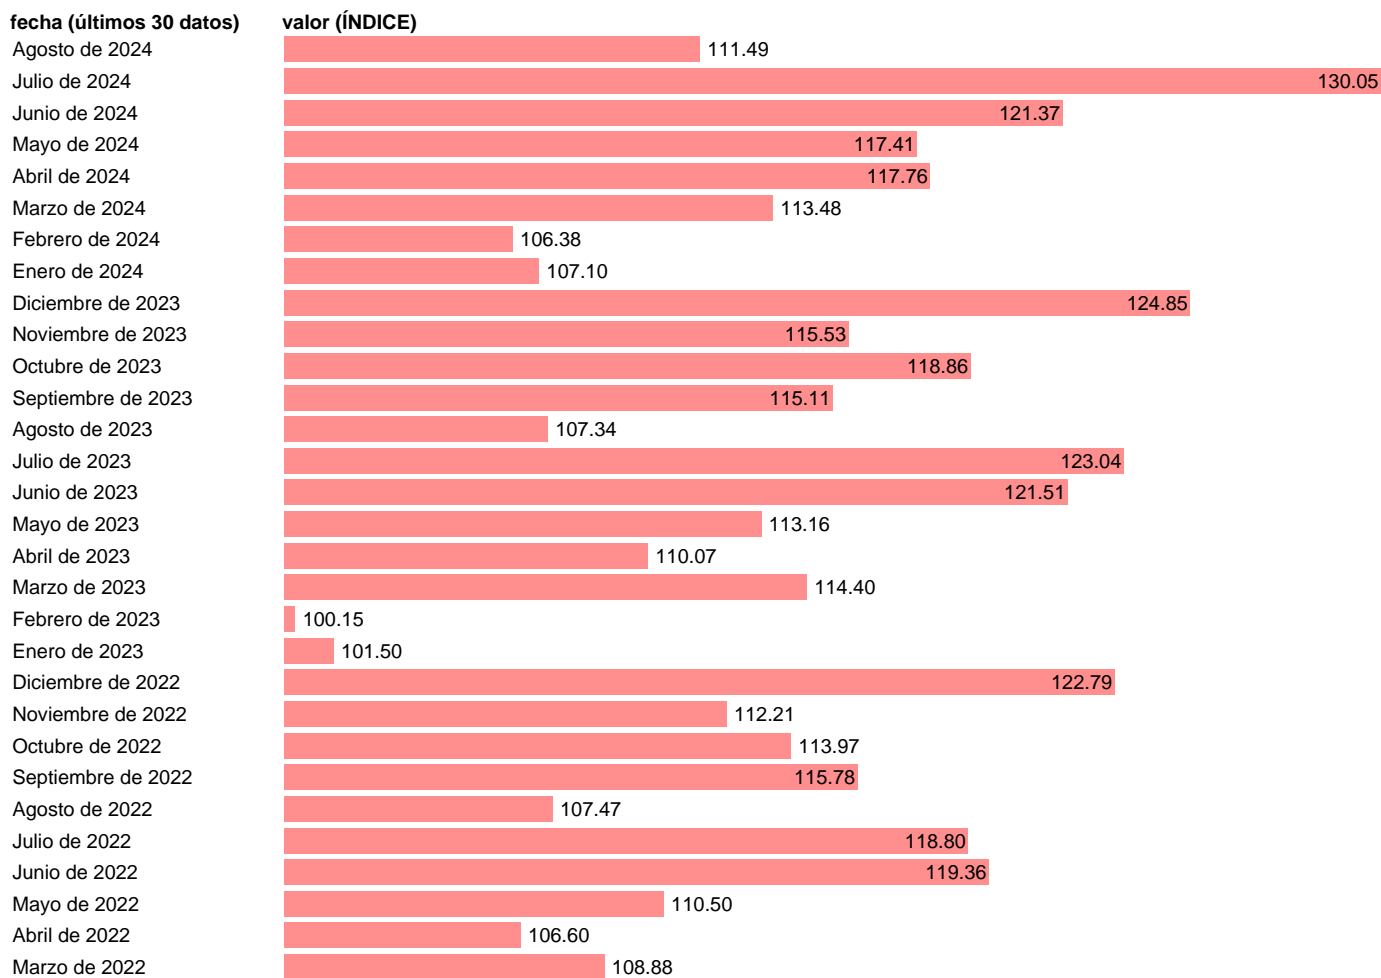

INDICE PRODUCCION SECTOR SERVICIOS. OTROS SERVICIOS

Estadística: [INDICE PRODUCCION SECTOR SERVICIOS. OTROS SERVICIOS](#)

Enlace permanente (Permalink): <https://tematicas.org/M1/248020/>

Notas: [IPSS https://www.ine.es/dyngs/IOE/es/operacion.htm?id=1259937891805](https://www.ine.es/dyngs/IOE/es/operacion.htm?id=1259937891805)

Fuente: **INE.**

Frecuencia: **Mensual.**

Unidades: **ÍNDICE.**

Datos disponibles desde **Enero de 2021** hasta **Agosto de 2024**.

Valor más alto alcanzado en Julio de 2024: **130.05**.

Valor más bajo alcanzado en Enero de 2021: **74.49**.

[Pulse aquí](#) para acceder a los datos completos actualizados y a la representación gráfica estadística.