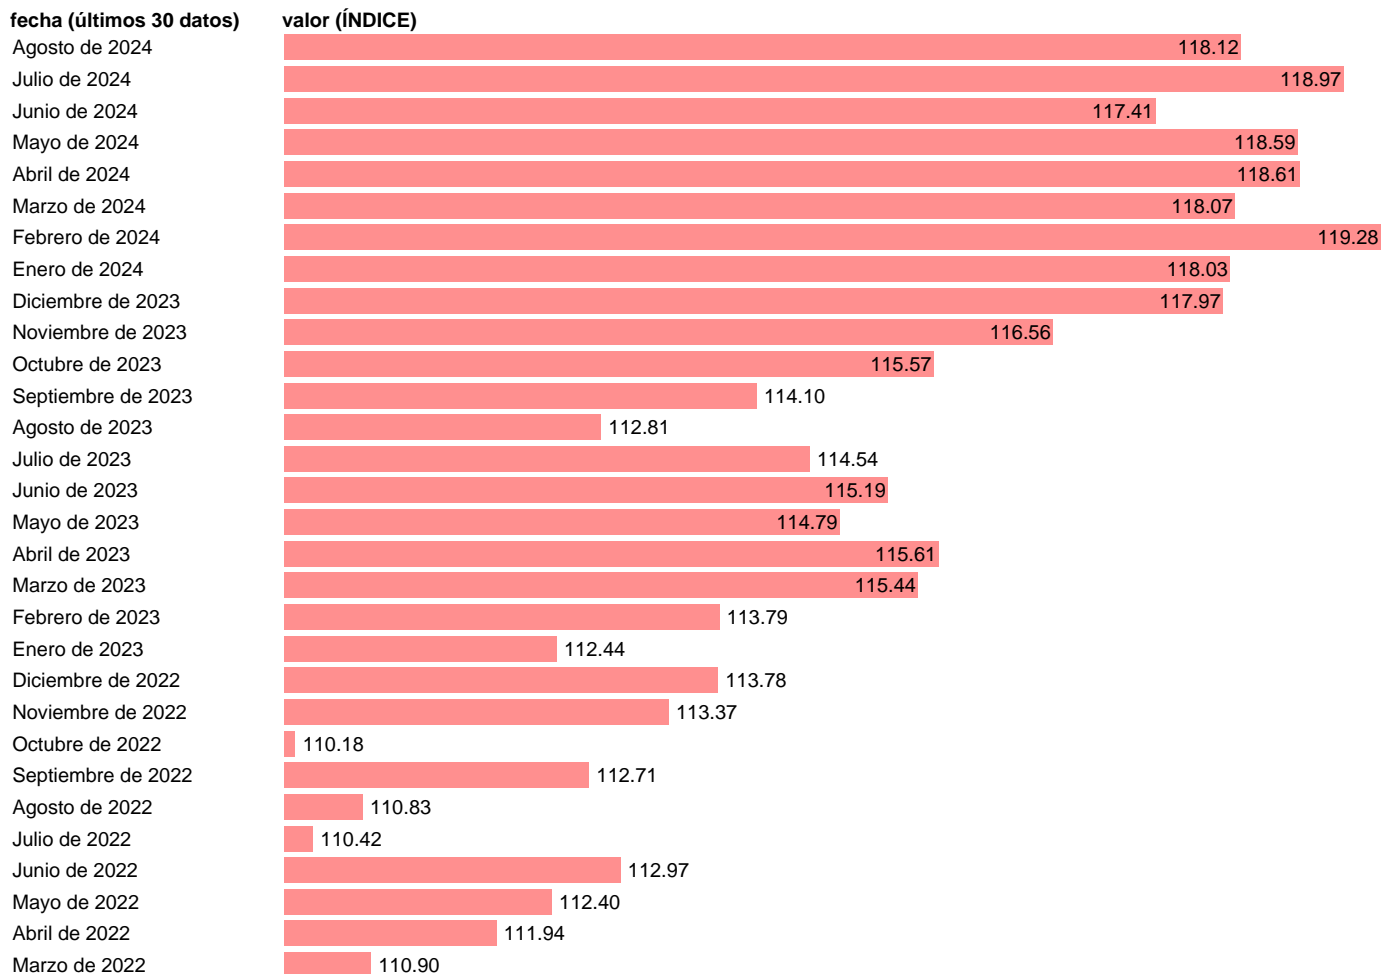

INDICE PRODUCCION SECTOR SERVICIOS. OTROS SERVICIOS CVEC

Estadística: [INDICE PRODUCCION SECTOR SERVICIOS. OTROS SERVICIOS CVEC](#)

Enlace permanente (Permalink): <https://tematicas.org/M1/248020cvec/>

Notas: [IPSS https://www.ine.es/dyngs/IOE/es/operacion.htm?id=1259937891805](https://www.ine.es/dyngs/IOE/es/operacion.htm?id=1259937891805)

Fuente: **INE.**

Frecuencia: **Mensual.**

Unidades: **ÍNDICE.**

Datos disponibles desde **Enero de 2021** hasta **Agosto de 2024**.

Valor más alto alcanzado en Febrero de 2024: **119.28**.

Valor más bajo alcanzado en Enero de 2021: **84.57**.

[Pulse aquí](#) para acceder a los datos completos actualizados y a la representación gráfica estadística.