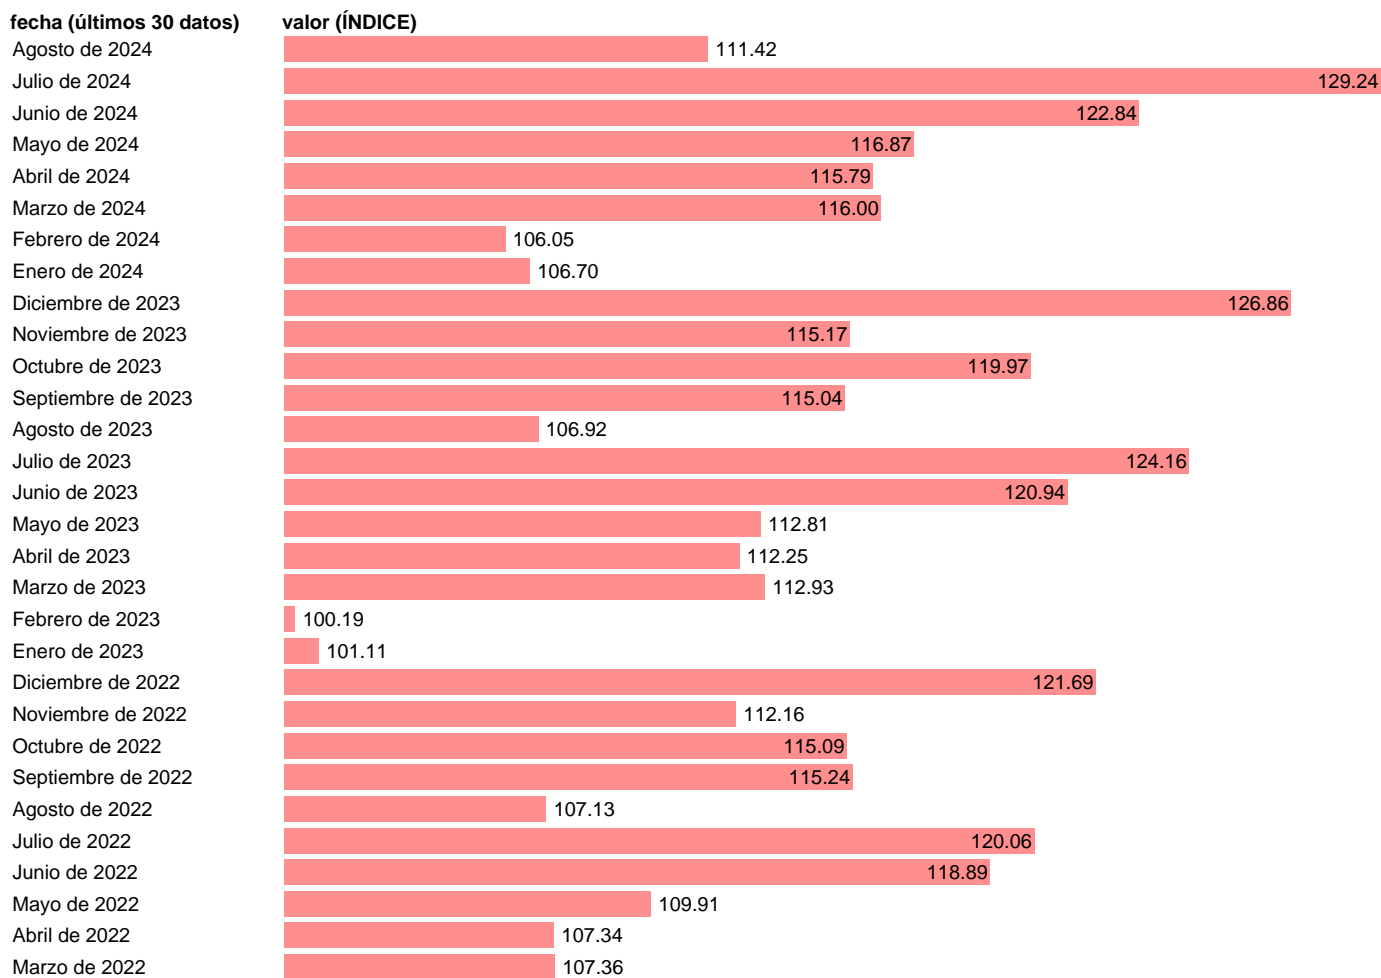

## INDICE PRODUCCION SECTOR SERVICIOS. OTROS SERVICIOS CCAL

Estadística: [INDICE PRODUCCION SECTOR SERVICIOS. OTROS SERVICIOS CCAL](#)

Enlace permanente (Permalink): <https://tematicas.org/M1/248020cc/>

Notas: **IPSS** <https://www.ine.es/dyngs/IOE/es/operacion.htm?id=1259937891805>)

Fuente: **INE.**

Frecuencia: **Mensual.**

Unidades: **ÍNDICE.**

Datos disponibles desde **Enero de 2021** hasta **Agosto de 2024**.

Valor más alto alcanzado en Julio de 2024: **129.24**.

Valor más bajo alcanzado en Febrero de 2021: **75.29**.

[Pulse aquí](#) para acceder a los datos completos actualizados y a la representación gráfica estadística.