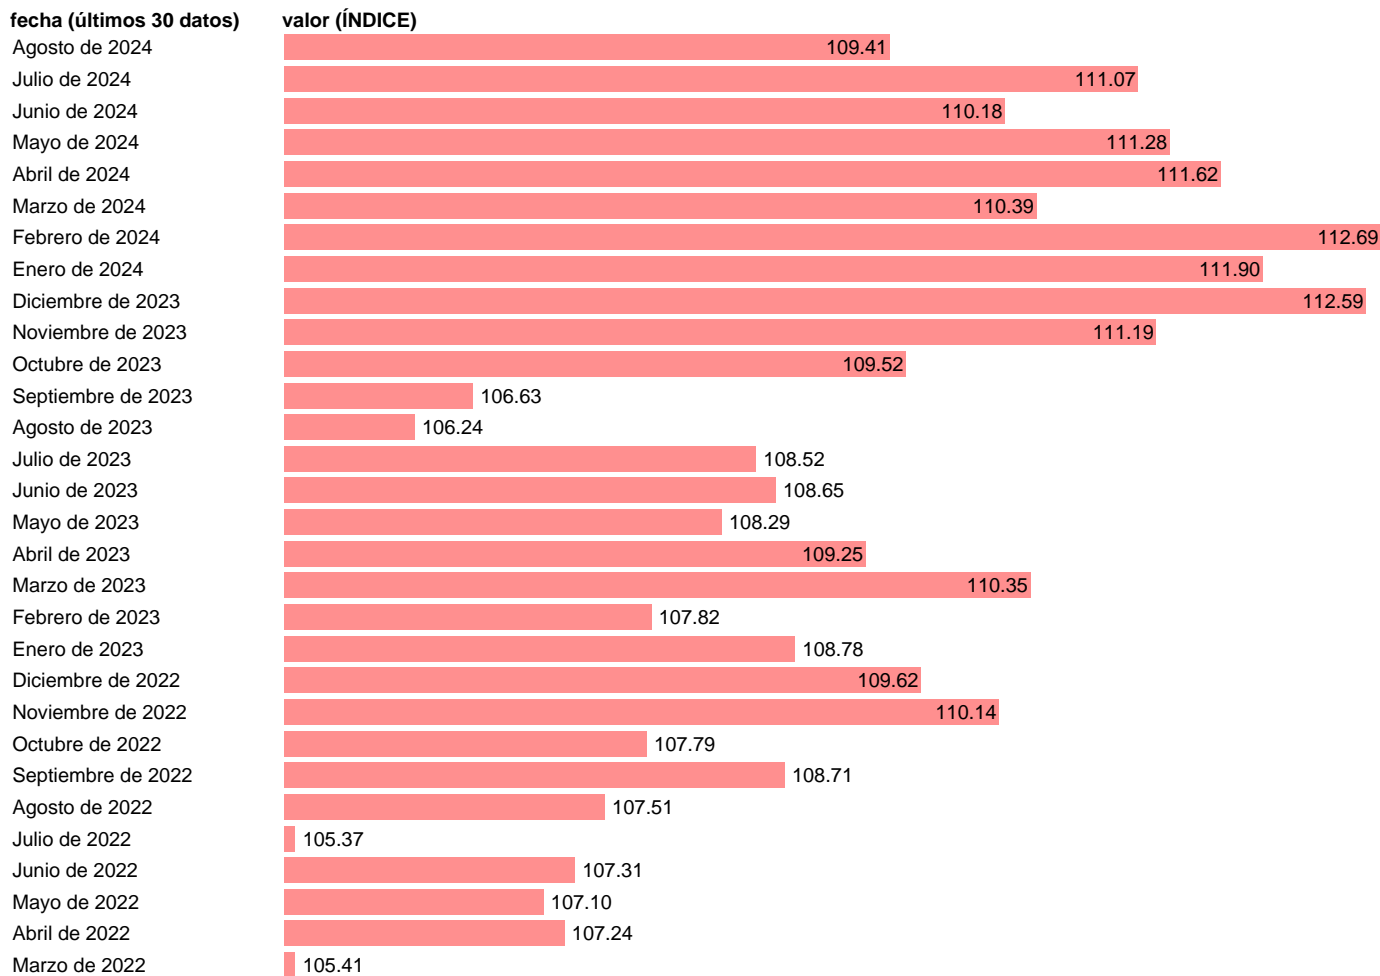

INDICE PRODUCCION SECTOR SERVICIOS. GENERAL CVEC

Estadística: [INDICE PRODUCCION SECTOR SERVICIOS. GENERAL CVEC](#)

Enlace permanente (Permalink): <https://tematicas.org/M1/248000cvec/>

Notas: [IPSS https://www.ine.es/dyngs/IOE/es/operacion.htm?id=1259937891805](https://www.ine.es/dyngs/IOE/es/operacion.htm?id=1259937891805)

Fuente: **INE.**

Frecuencia: **Mensual.**

Unidades: **ÍNDICE.**

Datos disponibles desde **Enero de 2021** hasta **Agosto de 2024**.

Valor más alto alcanzado en Febrero de 2024: **112.69**.

Valor más bajo alcanzado en Enero de 2021: **88.64**.

[Pulse aquí](#) para acceder a los datos completos actualizados y a la representación gráfica estadística.