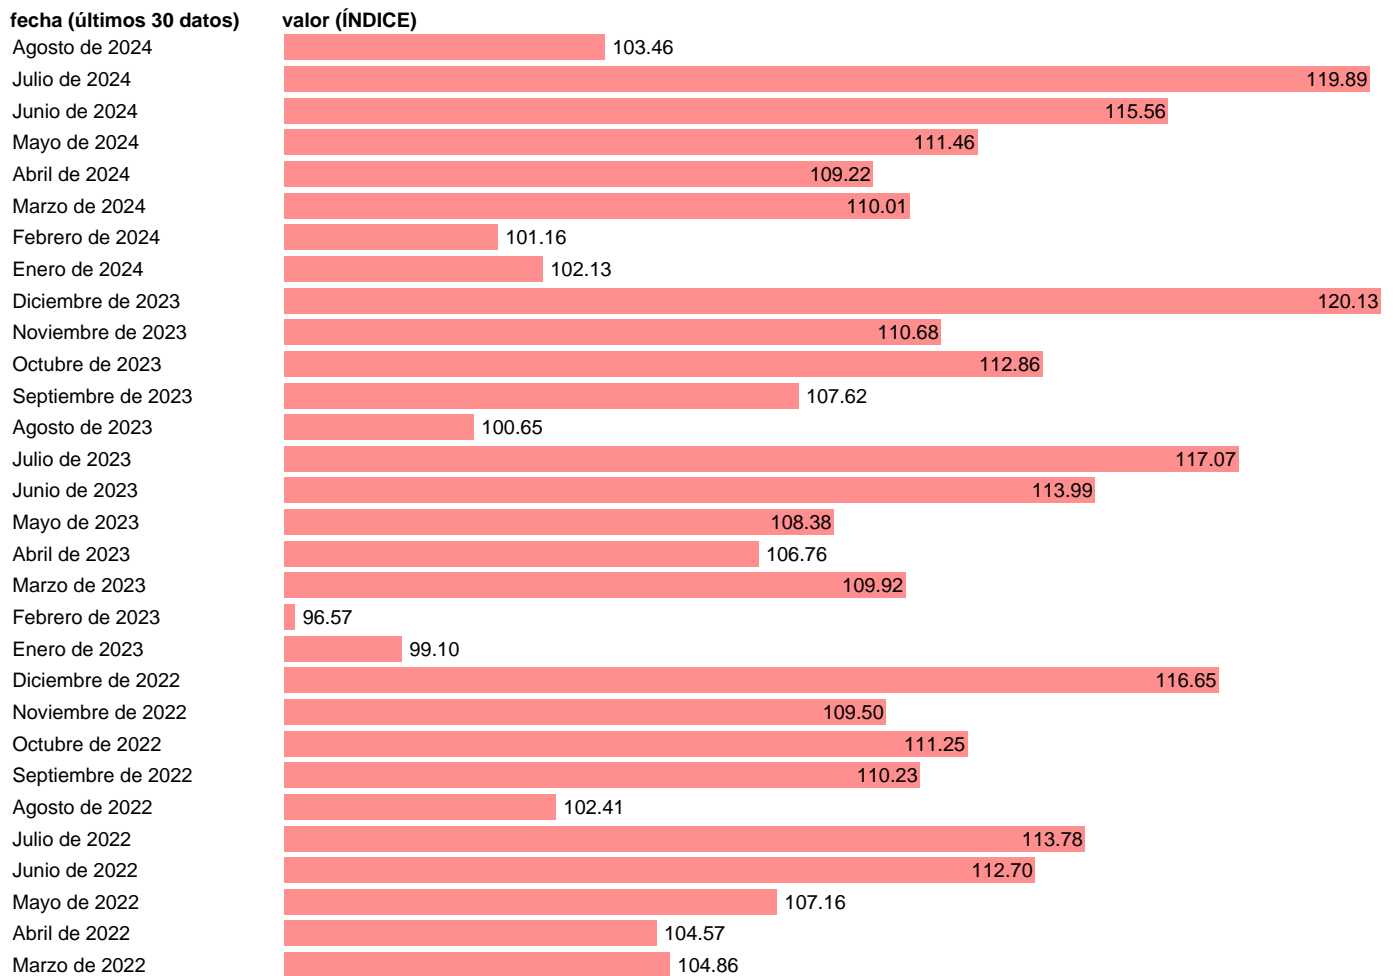

INDICE PRODUCCION SECTOR SERVICIOS. GENERAL CCAL

Estadística: [INDICE PRODUCCION SECTOR SERVICIOS. GENERAL CCAL](#)

Enlace permanente (Permalink): <https://tematicas.org/M1/248000cc/>

Notas: **IPSS** <https://www.ine.es/dyngs/IOE/es/operacion.htm?id=1259937891805>)

Fuente: **INE.**

Frecuencia: **Mensual.**

Unidades: **ÍNDICE.**

Datos disponibles desde **Enero de 2021** hasta **Agosto de 2024**.

Valor más alto alcanzado en Diciembre de 2023: **120.13**.

Valor más bajo alcanzado en Febrero de 2021: **79.62**.

[Pulse aquí](#) para acceder a los datos completos actualizados y a la representación gráfica estadística.