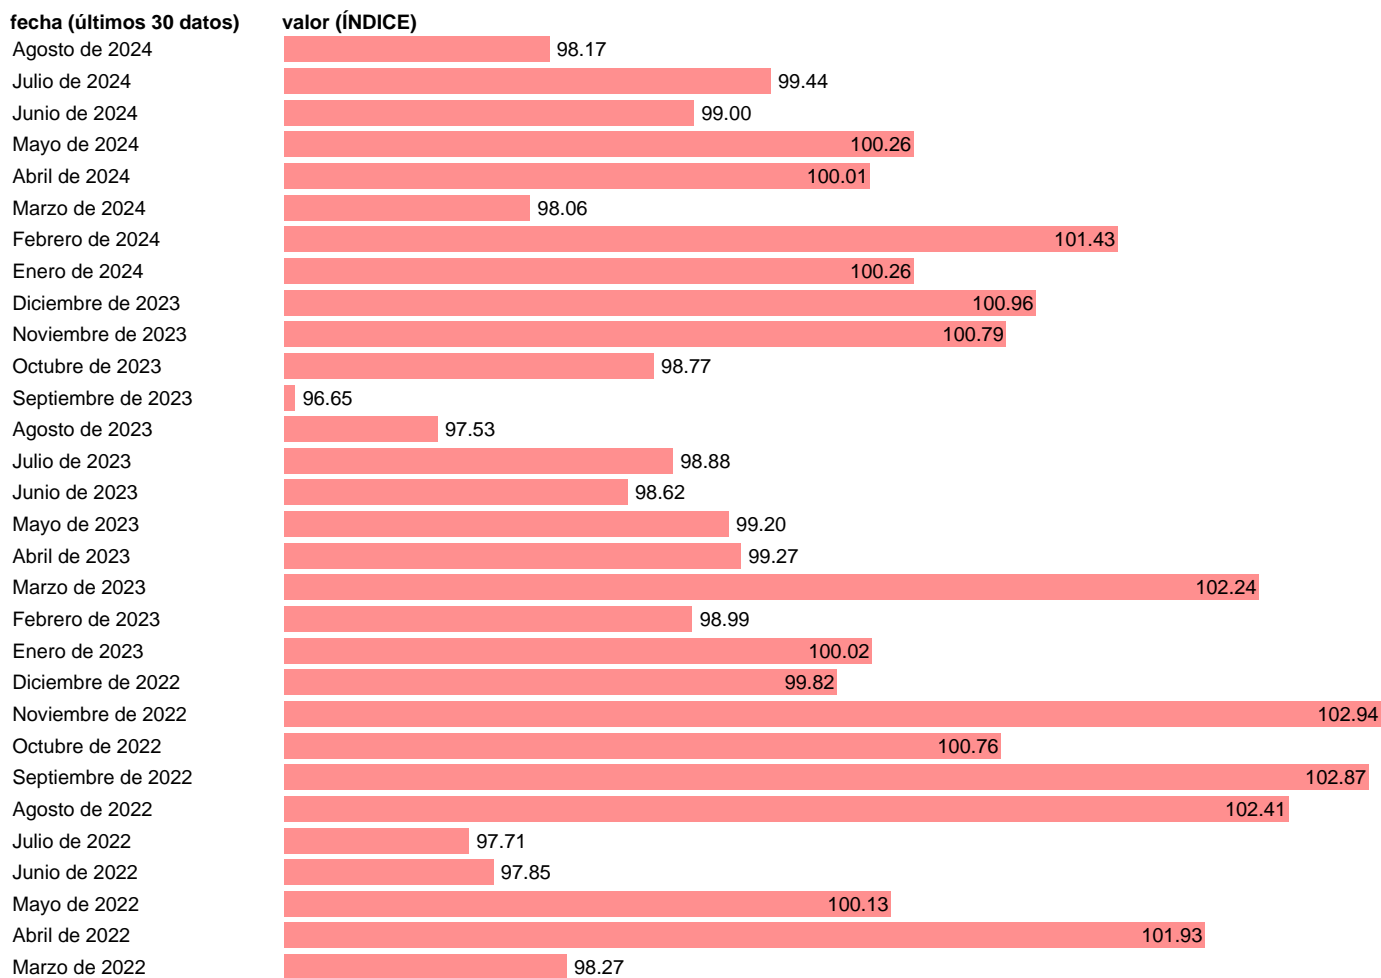

INDICE PRODUCCION SECTOR SERVICIOS. COMERCIO CVEC

Estadística: [INDICE PRODUCCION SECTOR SERVICIOS. COMERCIO CVEC](#)

Enlace permanente (Permalink): <https://tematicas.org/M1/248010cvec/>

Notas: [IPSS https://www.ine.es/dyngs/IOE/es/operacion.htm?id=1259937891805](https://www.ine.es/dyngs/IOE/es/operacion.htm?id=1259937891805)

Fuente: **INE.**

Frecuencia: **Mensual.**

Unidades: **ÍNDICE.**

Datos disponibles desde **Enero de 2021** hasta **Agosto de 2024**.

Valor más alto alcanzado en Enero de 2022: **104.42**.

Valor más bajo alcanzado en Enero de 2021: **95.34**.

[Pulse aquí](#) para acceder a los datos completos actualizados y a la representación gráfica estadística.