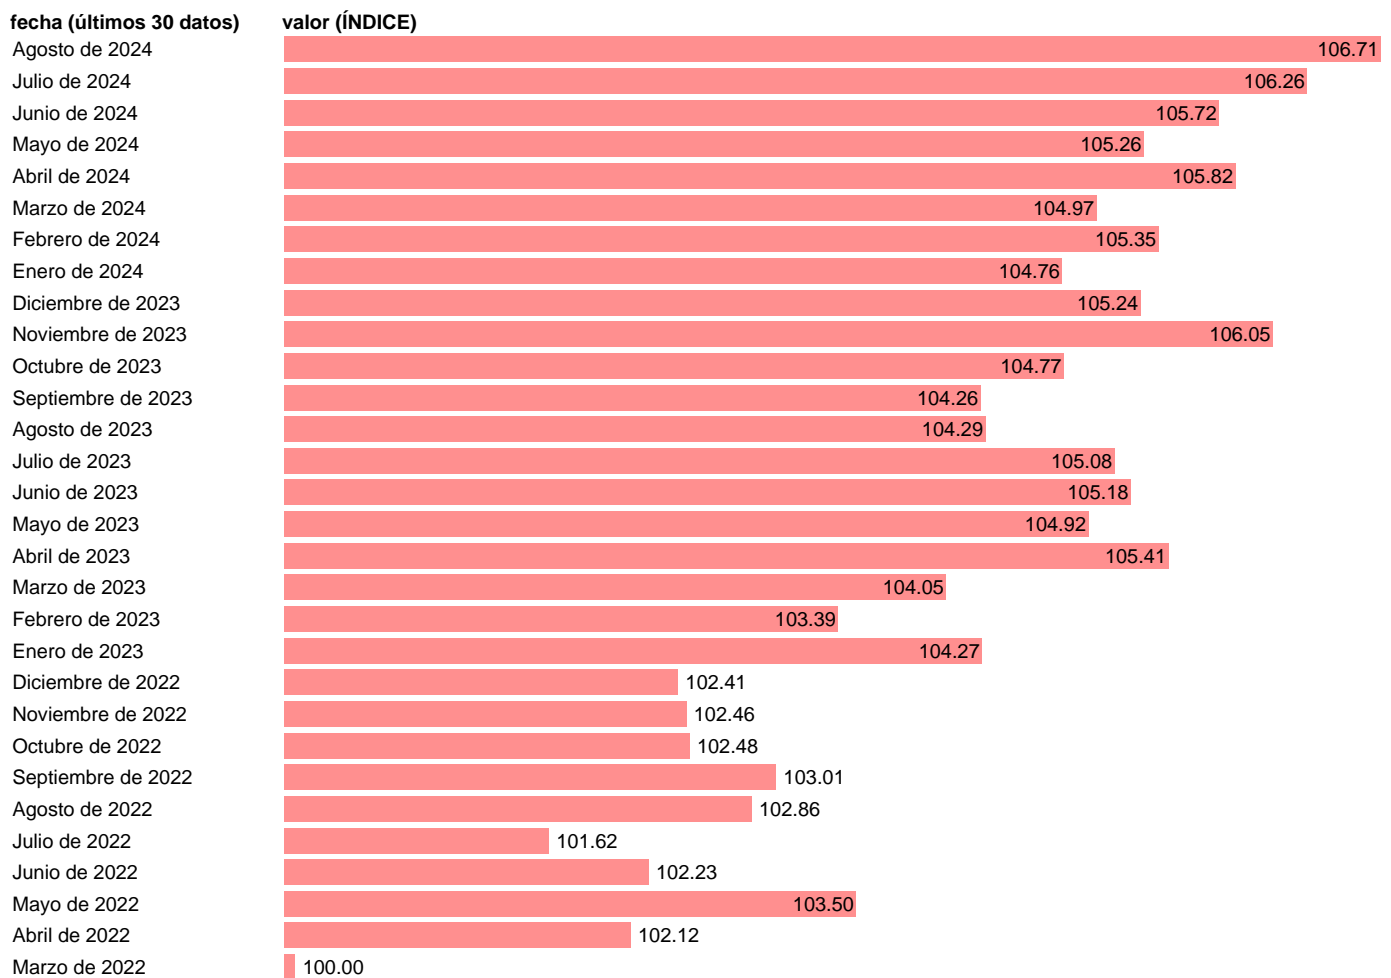

INDICE PRODUCCION SECTOR SERVICIOS.COMERCIO AL POR MENOR CVEC

Estadística: [INDICE PRODUCCION SECTOR SERVICIOS.COMERCIO AL POR MENOR CVEC](#)

Enlace permanente (Permalink): <https://tematicas.org/M1/248013cvec/>

Notas: [IPSS https://www.ine.es/dyngs/IOE/es/operacion.htm?id=1259937891805](https://www.ine.es/dyngs/IOE/es/operacion.htm?id=1259937891805)

Fuente: **INE.**

Frecuencia: **Mensual.**

Unidades: **ÍNDICE.**

Datos disponibles desde **Enero de 2021** hasta **Agosto de 2024**.

Valor más alto alcanzado en Agosto de 2024: **106.71**.

Valor más bajo alcanzado en Enero de 2021: **94.46**.

[Pulse aquí](#) para acceder a los datos completos actualizados y a la representación gráfica estadística.