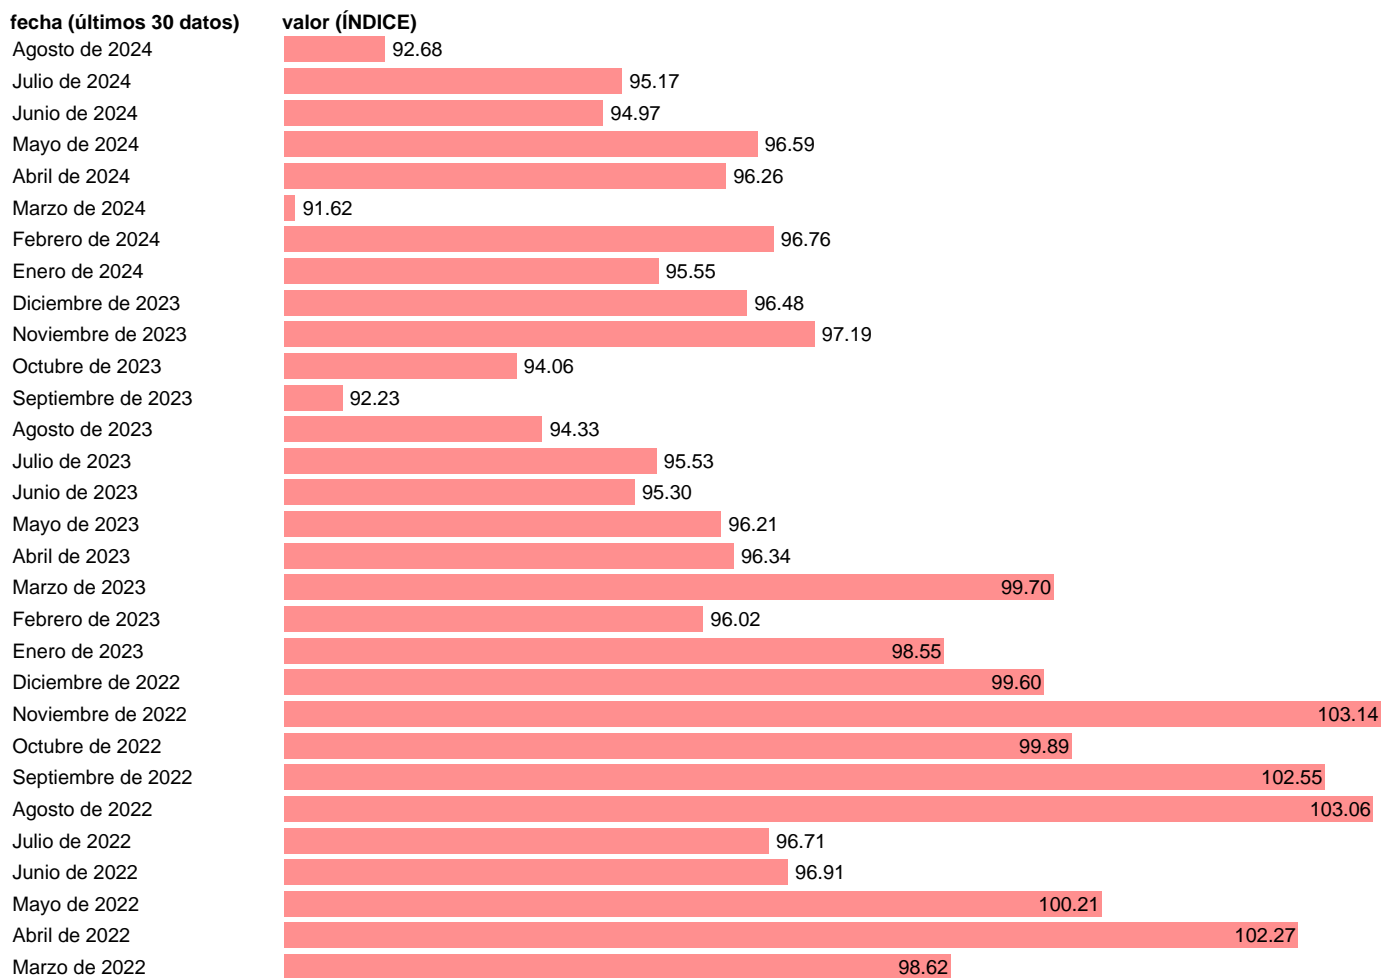

INDICE PRODUCCION SECTOR SERVICIOS.COMERCIO AL POR MAYOR CVEC

Estadística: [INDICE PRODUCCION SECTOR SERVICIOS.COMERCIO AL POR MAYOR CVEC](#)

Enlace permanente (Permalink): <https://tematicas.org/M1/248012cvec/>

Notas: [IPSS https://www.ine.es/dyngs/IOE/es/operacion.htm?id=1259937891805](https://www.ine.es/dyngs/IOE/es/operacion.htm?id=1259937891805)

Fuente: **INE.**

Frecuencia: **Mensual.**

Unidades: **ÍNDICE.**

Datos disponibles desde **Enero de 2021** hasta **Agosto de 2024**.

Valor más alto alcanzado en Enero de 2022: **106.04**.

Valor más bajo alcanzado en Marzo de 2024: **91.62**.

[Pulse aquí](#) para acceder a los datos completos actualizados y a la representación gráfica estadística.