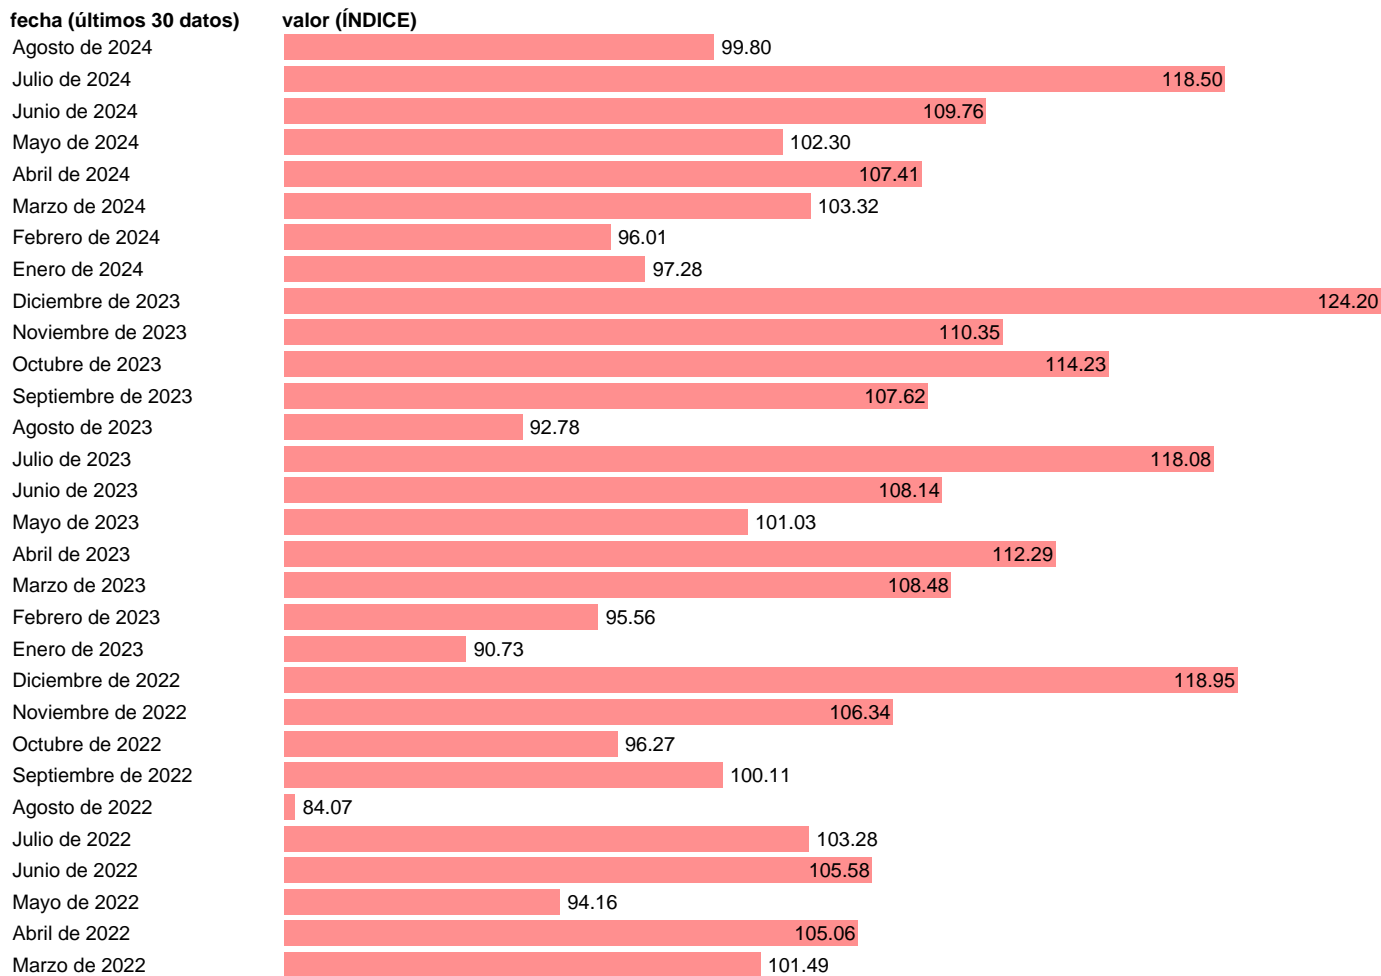

Notas: **IPSS** <https://www.ine.es/dyngs/IOE/es/operacion.htm?id=1259937891805>)

Fuente: **INE.**

Frecuencia: **Mensual.**

Unidades: **ÍNDICE.**

Datos disponibles desde **Enero de 2021** hasta **Agosto de 2024**.

Valor más alto alcanzado en Diciembre de 2023: **124.2**.

Valor más bajo alcanzado en Agosto de 2022: **84.07**.

[Pulse aquí](#) para acceder a los datos completos actualizados y a la representación gráfica estadística.