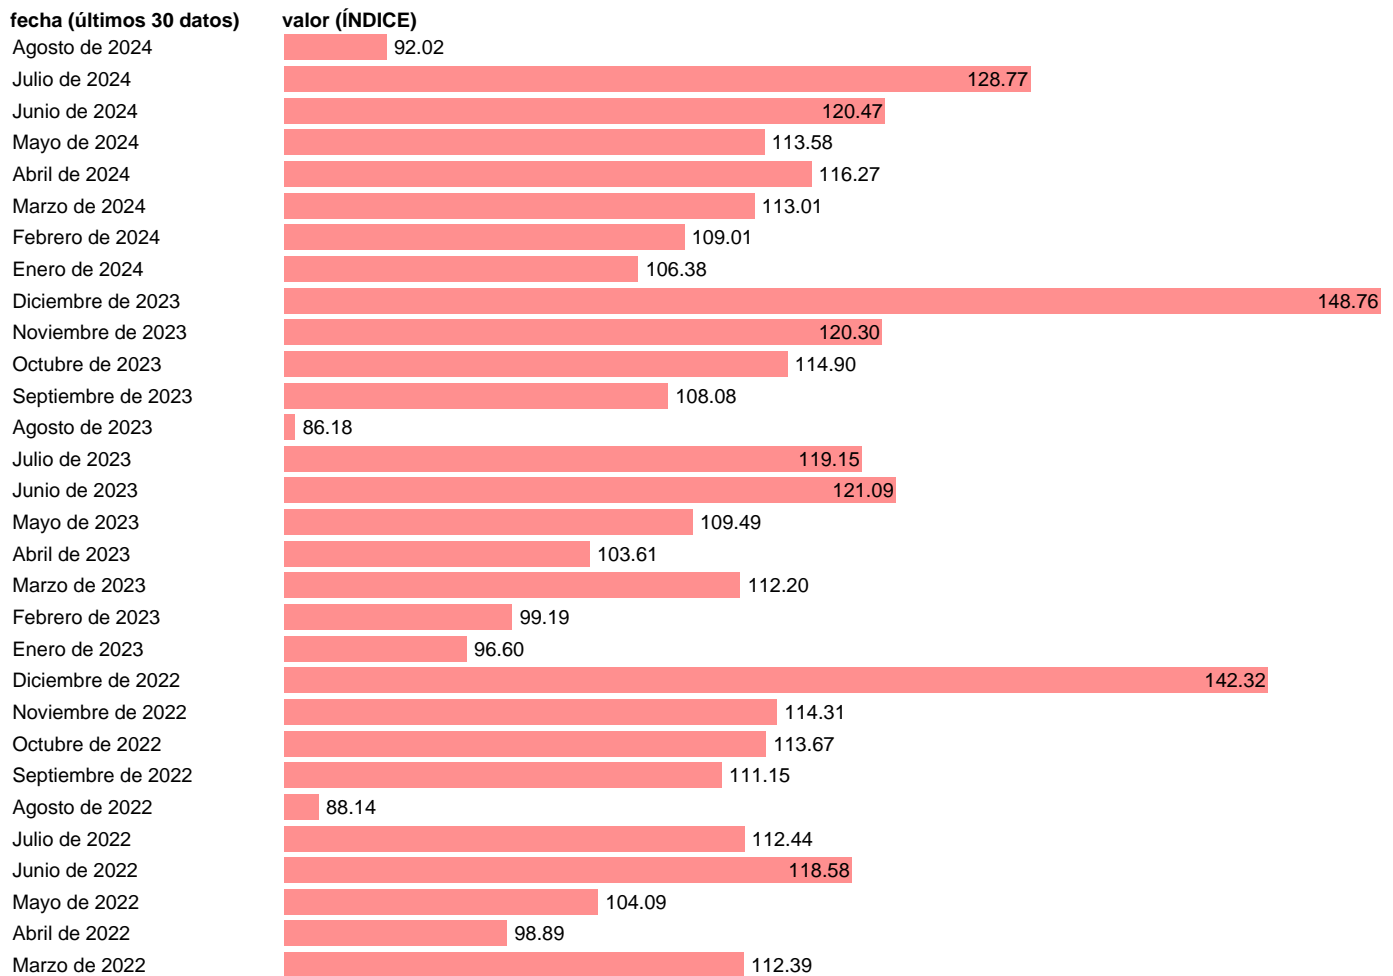

Notas: **IPSS** <https://www.ine.es/dynngs/IOE/es/operacion.htm?id=1259937891805>)

Fuente: **INE.**

Frecuencia: **Mensual.**

Unidades: **ÍNDICE.**

Datos disponibles desde **Enero de 2021** hasta **Agosto de 2024**.

Valor más alto alcanzado en Diciembre de 2023: **148.76**.

Valor más bajo alcanzado en Agosto de 2021: **77.1**.

[Pulse aquí](#) para acceder a los datos completos actualizados y a la representación gráfica estadística.