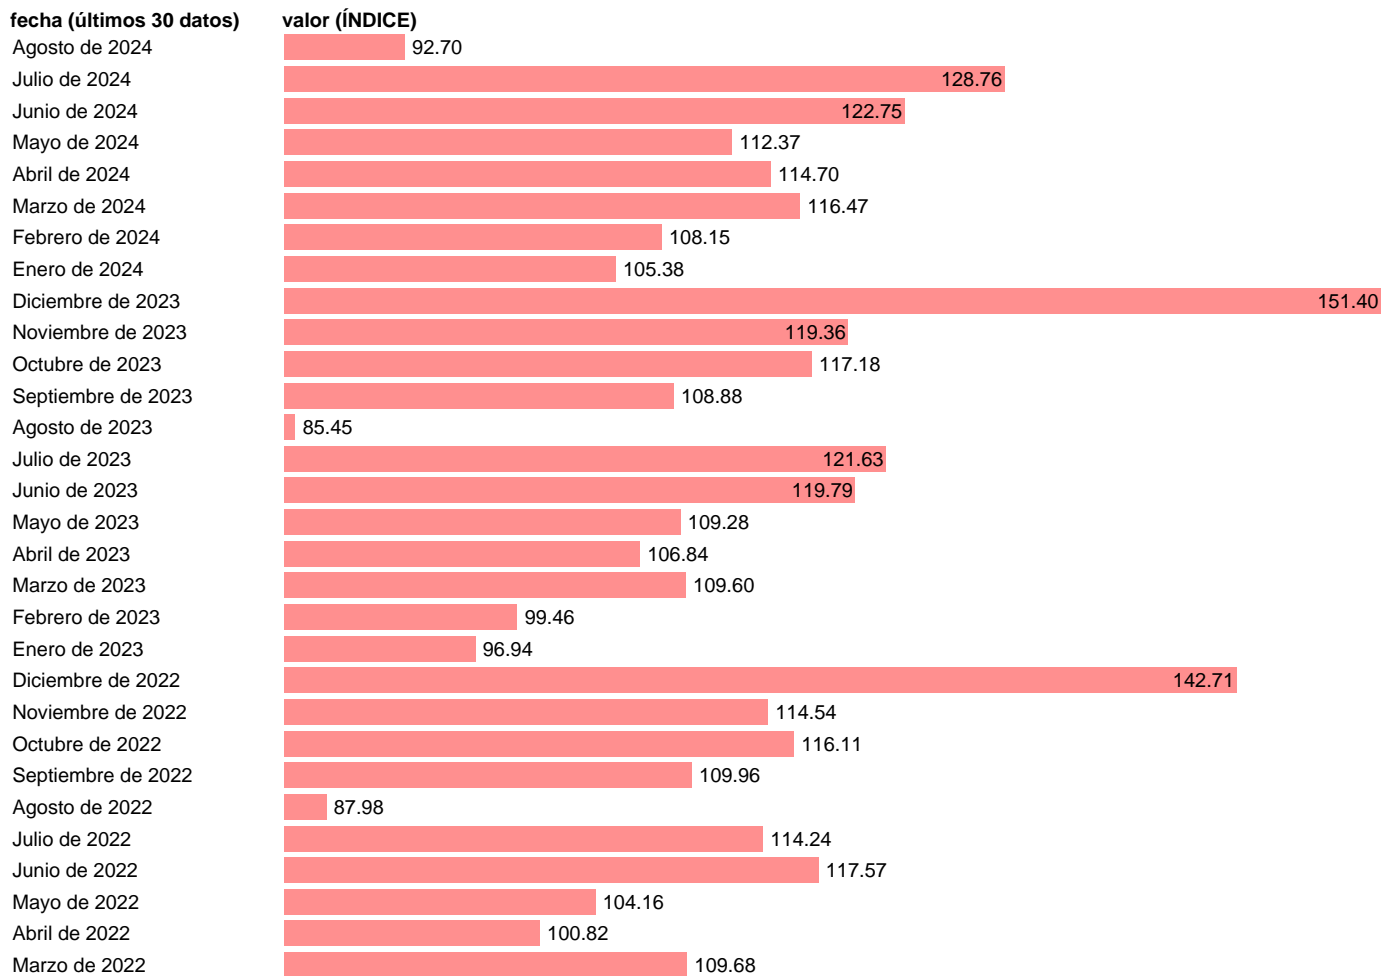

## INDICE PRODUCCION SECTOR SERVICIOS. ACT. PROFESIONALES, CIENTIFICAS Y TECNIC CCA

Estadística: [INDICE PRODUCCION SECTOR SERVICIOS. ACT. PROFESIONALES, CIENTIFICAS Y TECNIC CCA](#)

Enlace permanente (Permalink): <https://tematicas.org/M1/248024cc/>

Notas: **IPSS** <https://www.ine.es/dyngs/IOE/es/operacion.htm?id=1259937891805>)

Fuente: **INE.**

Frecuencia: **Mensual.**

Unidades: **ÍNDICE.**

Datos disponibles desde **Enero de 2021** hasta **Agosto de 2024**.

Valor más alto alcanzado en Diciembre de 2023: **151.4**.

Valor más bajo alcanzado en Agosto de 2021: **77.15**.

[Pulse aquí](#) para acceder a los datos completos actualizados y a la representación gráfica estadística.