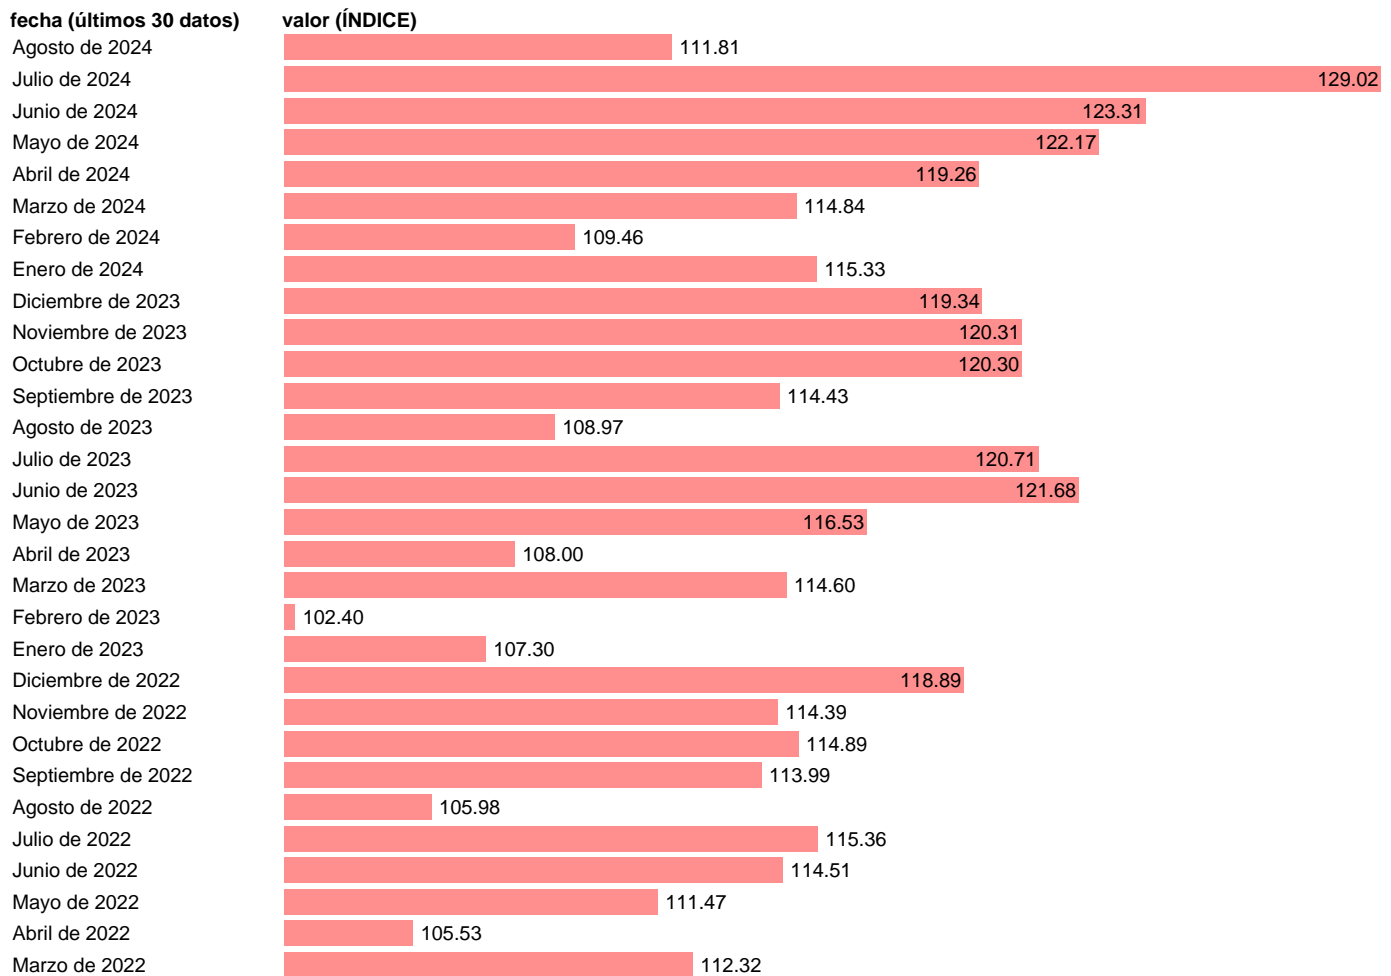

INDICE PRODUCCION SECTOR SERVICIOS. ACT. ADMINISTRATIVAS Y SERVICIOS AUXILIARES

Estadística: [INDICE PRODUCCION SECTOR SERVICIOS. ACT. ADMINISTRATIVAS Y SERVICIOS AUXILIARES](#)

Enlace permanente (Permalink): <https://tematicas.org/M1/248025/>

Notas: [IPSS https://www.ine.es/dyngs/IOE/es/operacion.htm?id=1259937891805](https://www.ine.es/dyngs/IOE/es/operacion.htm?id=1259937891805)

Fuente: **INE.**

Frecuencia: **Mensual.**

Unidades: **ÍNDICE.**

Datos disponibles desde **Enero de 2021** hasta **Agosto de 2024**.

Valor más alto alcanzado en Julio de 2024: **129.02**.

Valor más bajo alcanzado en Enero de 2021: **82.67**.

[Pulse aquí](#) para acceder a los datos completos actualizados y a la representación gráfica estadística.