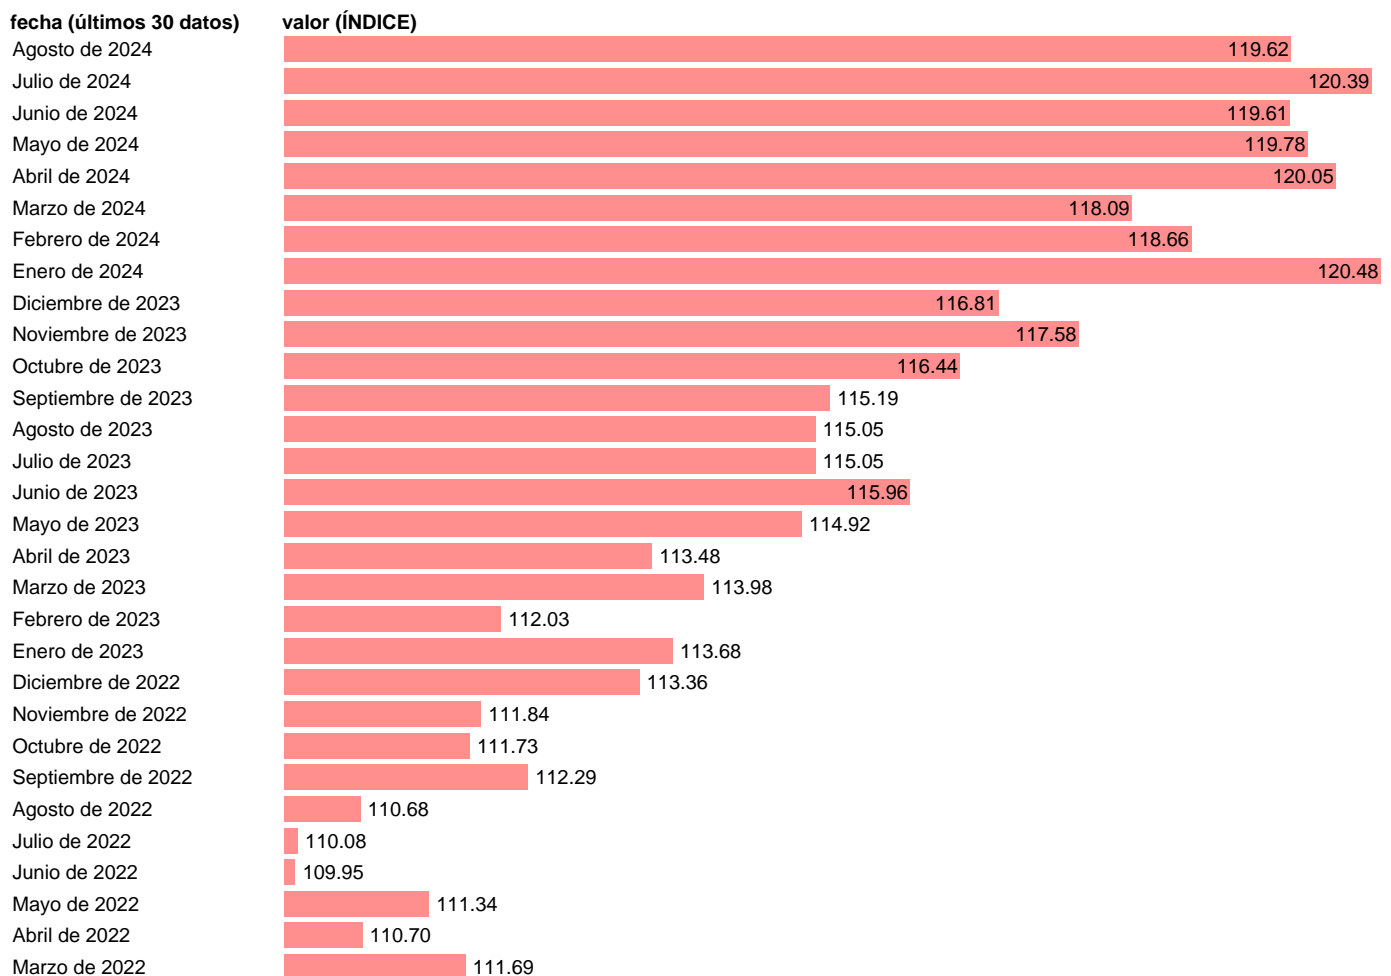

## INDICE PRODUCCION SECTOR SERVICIOS. ACT. ADMINISTRATIVAS Y SERVICIOS AUXILIARES

Estadística: [INDICE PRODUCCION SECTOR SERVICIOS. ACT. ADMINISTRATIVAS Y SERVICIOS AUXILIARES](#)

Enlace permanente (Permalink): <https://tematicas.org/M1/248025cvec/>

Notas: **IPSS** <https://www.ine.es/dyngs/IOE/es/operacion.htm?id=1259937891805>)

Fuente: **INE.**

Frecuencia: **Mensual.**

Unidades: **ÍNDICE.**

Datos disponibles desde **Enero de 2021** hasta **Agosto de 2024**.

Valor más alto alcanzado en Enero de 2024: **120.48**.

Valor más bajo alcanzado en Enero de 2021: **92.16**.

[Pulse aquí](#) para acceder a los datos completos actualizados y a la representación gráfica estadística.