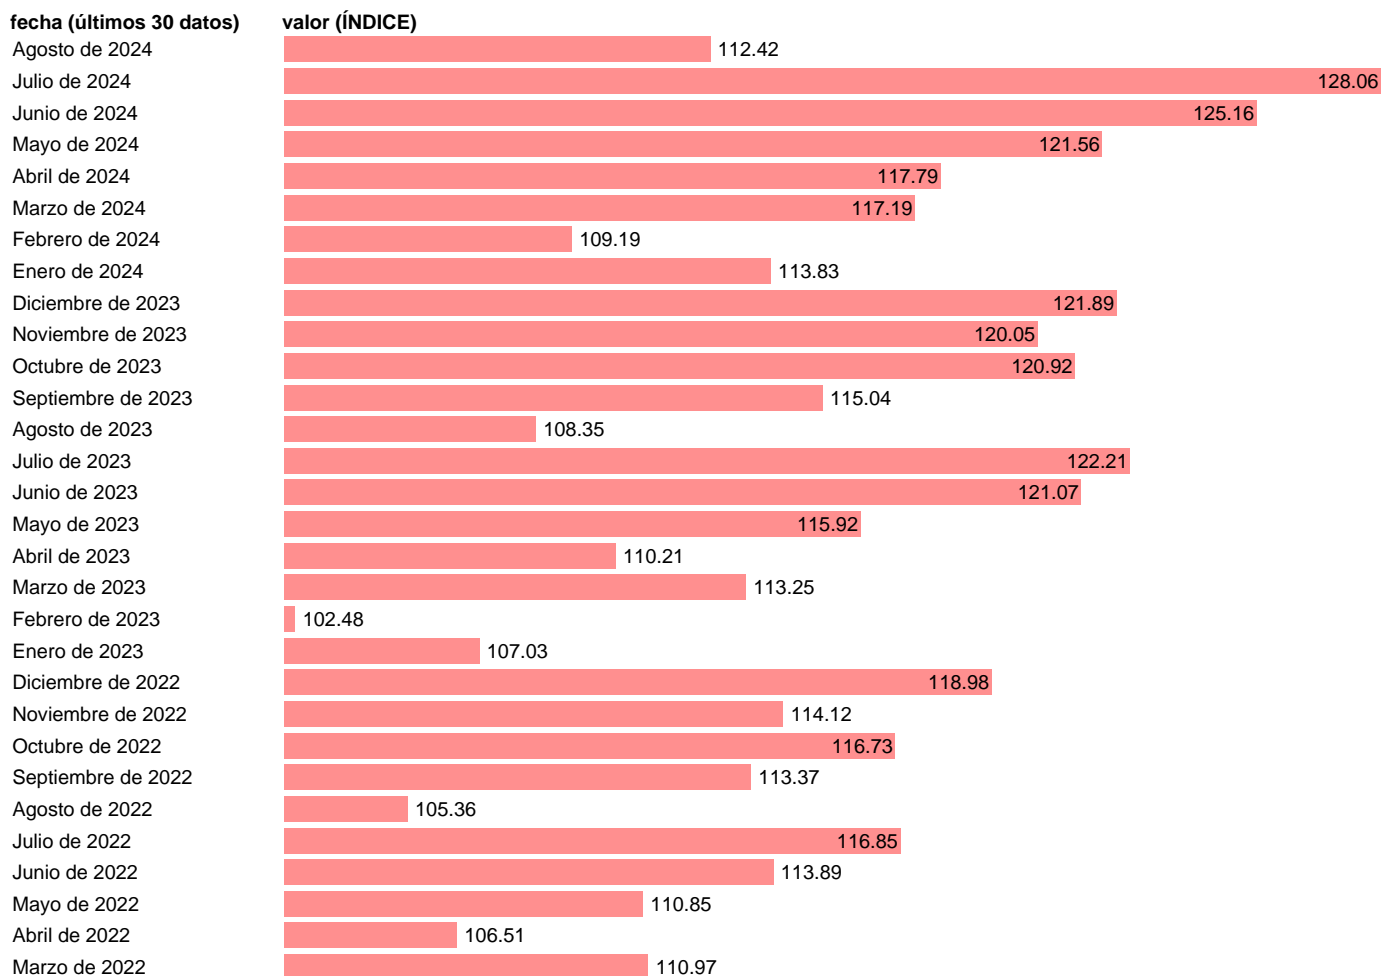

## INDICE PRODUCCION SECTOR SERVICIOS. ACT. ADMINISTRATIVAS Y SERVICIOS AUXILIARES

Estadística: [INDICE PRODUCCION SECTOR SERVICIOS. ACT. ADMINISTRATIVAS Y SERVICIOS AUXILIARES](#)

Enlace permanente (Permalink): <https://tematicas.org/M1/248025cc/>

Notas: **IPSS** <https://www.ine.es/dyngs/IOE/es/operacion.htm?id=1259937891805>

Fuente: **INE.**

Frecuencia: **Mensual.**

Unidades: **ÍNDICE.**

Datos disponibles desde **Enero de 2021** hasta **Agosto de 2024**.

Valor más alto alcanzado en Julio de 2024: **128.06**.

Valor más bajo alcanzado en Febrero de 2021: **83.29**.

[Pulse aquí](#) para acceder a los datos completos actualizados y a la representación gráfica estadística.