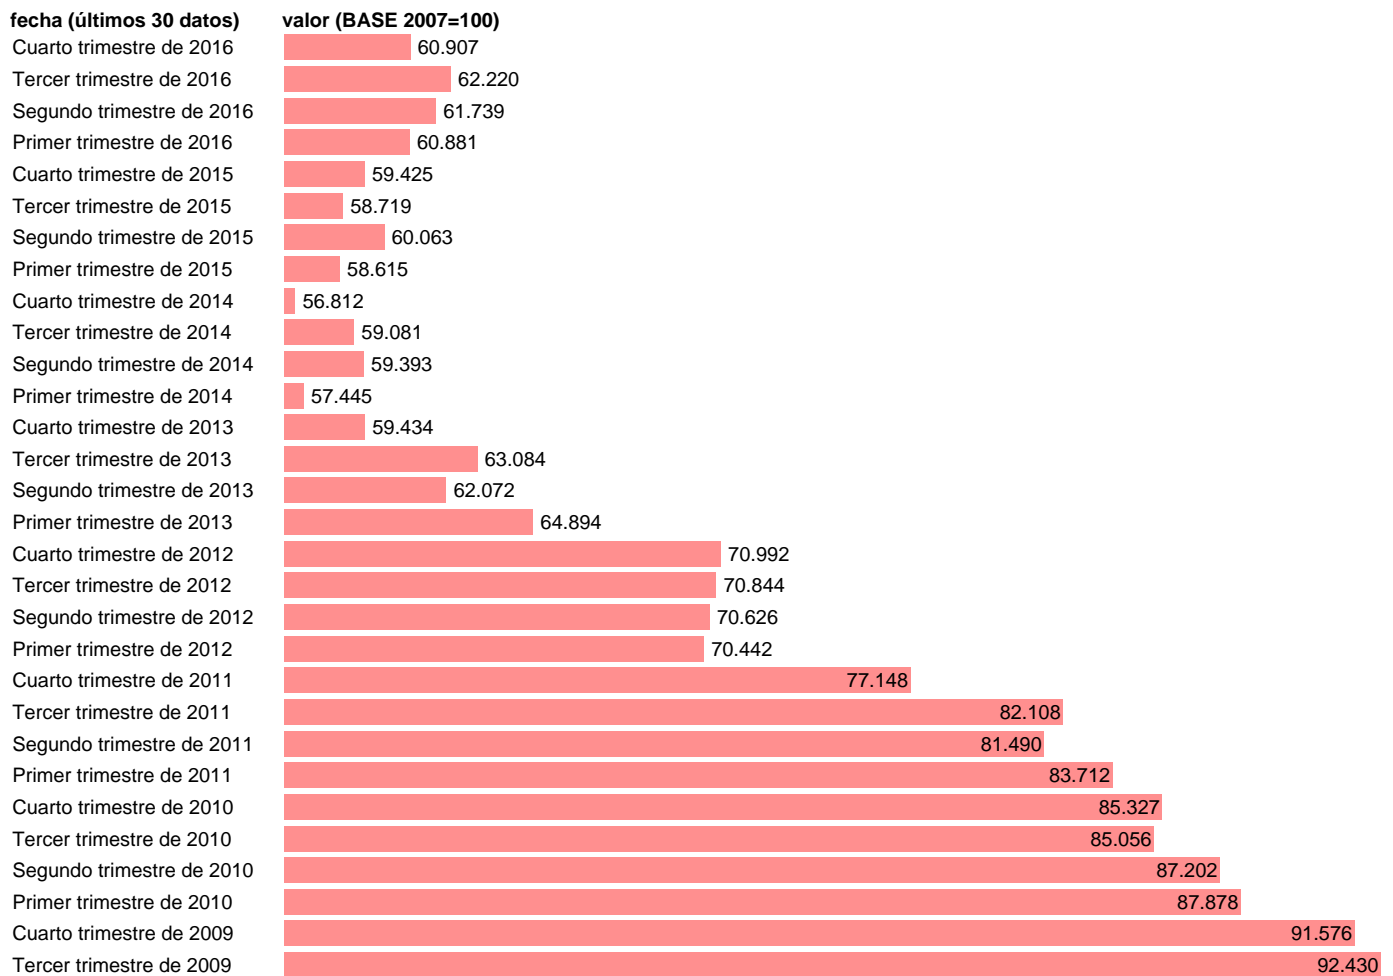

ÍNDICE PRECIOS VIVIENDA NUEVA (INE): NAVARRA

Estadística: [ÍNDICE PRECIOS VIVIENDA NUEVA \(INE\): NAVARRA](#)

Enlace permanente (Permalink): <https://tematicas.org/M1/4h41415/>

Notas: **ACTUALIZA: SGACPE (ÁREA DE PRECIOS)**

Fuente: **INE.**

Frecuencia: **Trimestral.**

Unidades: **BASE 2007=100.**

Datos disponibles desde **Primer trimestre de 2007** hasta **Cuarto trimestre de 2016.**

Valor más alto alcanzado en Segundo trimestre de 2008: **103.915.**

Valor más bajo alcanzado en Cuarto trimestre de 2014: **56.812.**

[Pulse aquí](#) para acceder a los datos completos actualizados y a la representación gráfica estadística.