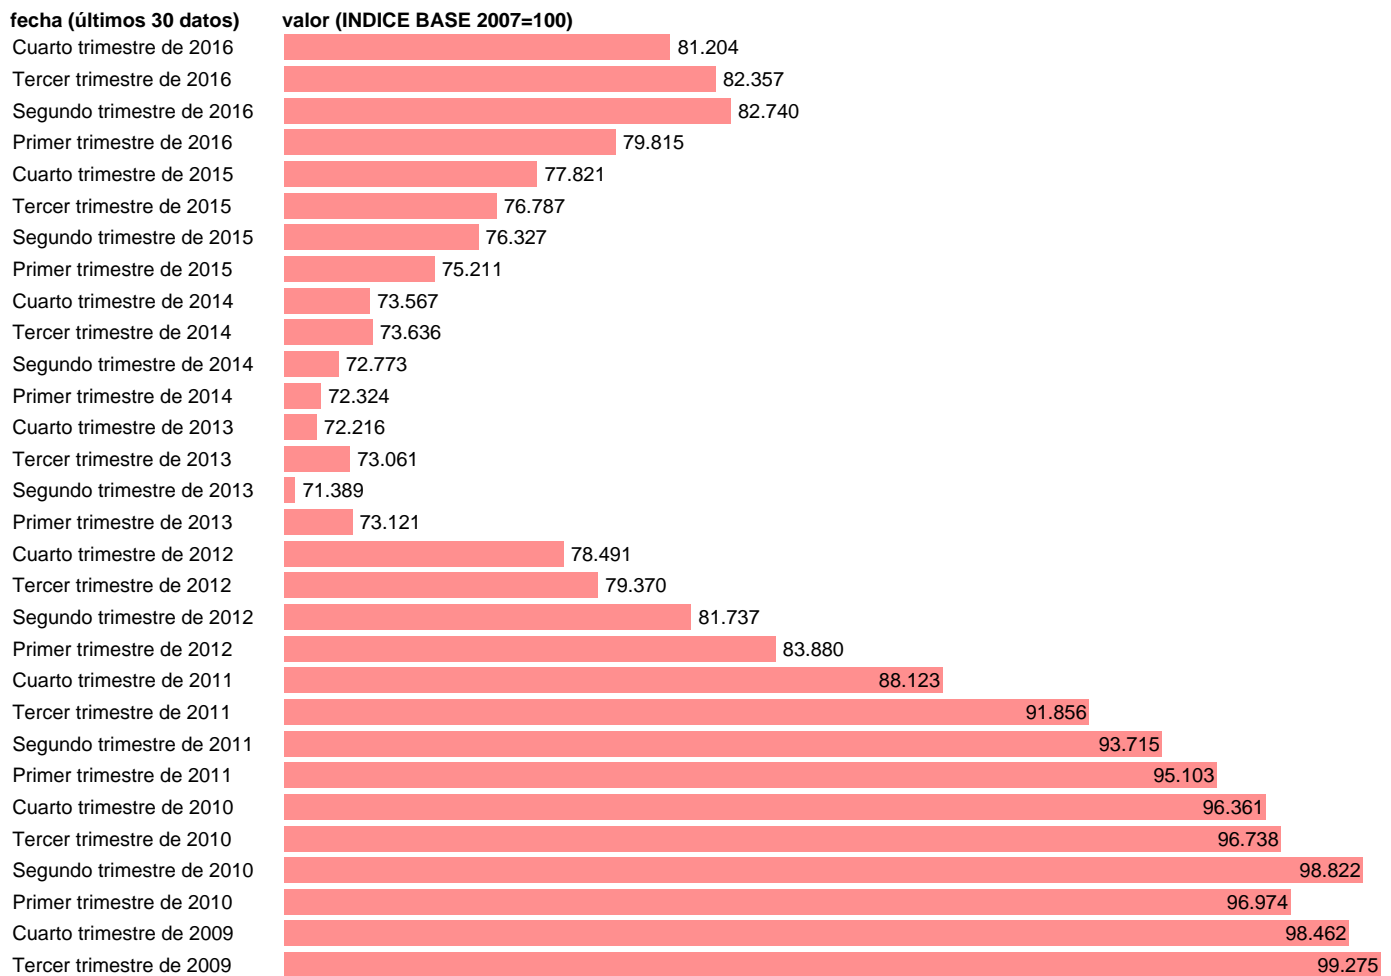

Fuente: **INE.**

Frecuencia: **Trimestral.**

Unidades: **INDICE BASE 2007=100.**

Datos disponibles desde **Primer trimestre de 2007** hasta **Cuarto trimestre de 2016.**

Valor más alto alcanzado en Tercer trimestre de 2008: **105.147.**

Valor más bajo alcanzado en Segundo trimestre de 2013: **71.389.**

[Pulse aquí](#) para acceder a los datos completos actualizados y a la representación gráfica estadística.