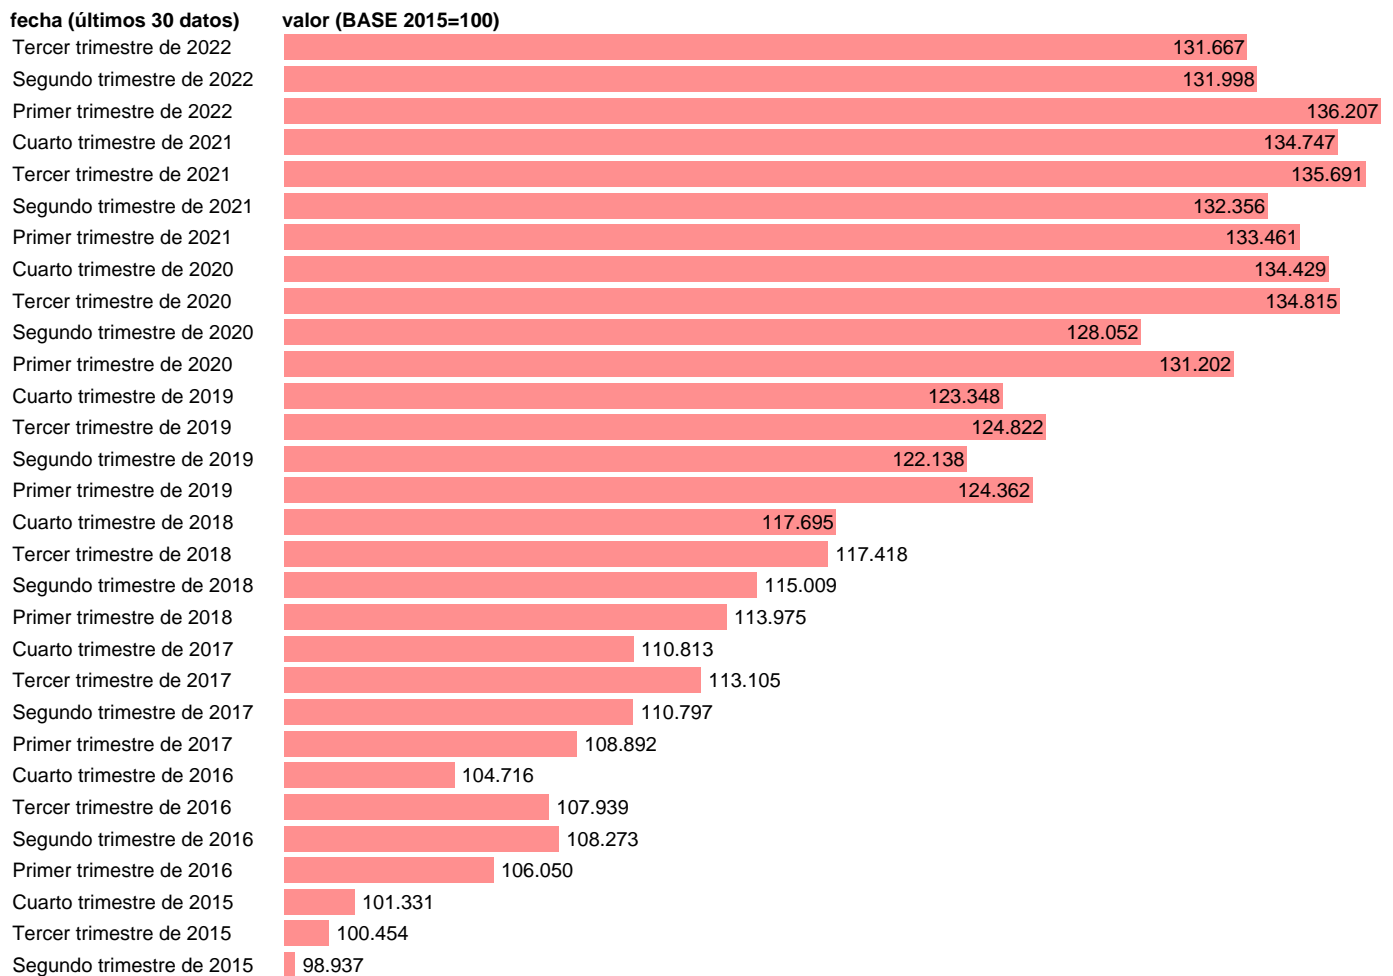

Notas: **ACTUALIZA: SGACPE (ÁREA DE PRECIOS)**

Fuente: **INE.**

Frecuencia: **Trimestral.**

Unidades: **BASE 2015=100.**

Datos disponibles desde **Primer trimestre de 2007** hasta **Tercer trimestre de 2022.**

Valor más alto alcanzado en Tercer trimestre de 2007: **149.325.**

Valor más bajo alcanzado en Segundo trimestre de 2013: **92.504.**

[Pulse aquí](#) para acceder a los datos completos actualizados y a la representación gráfica estadística.