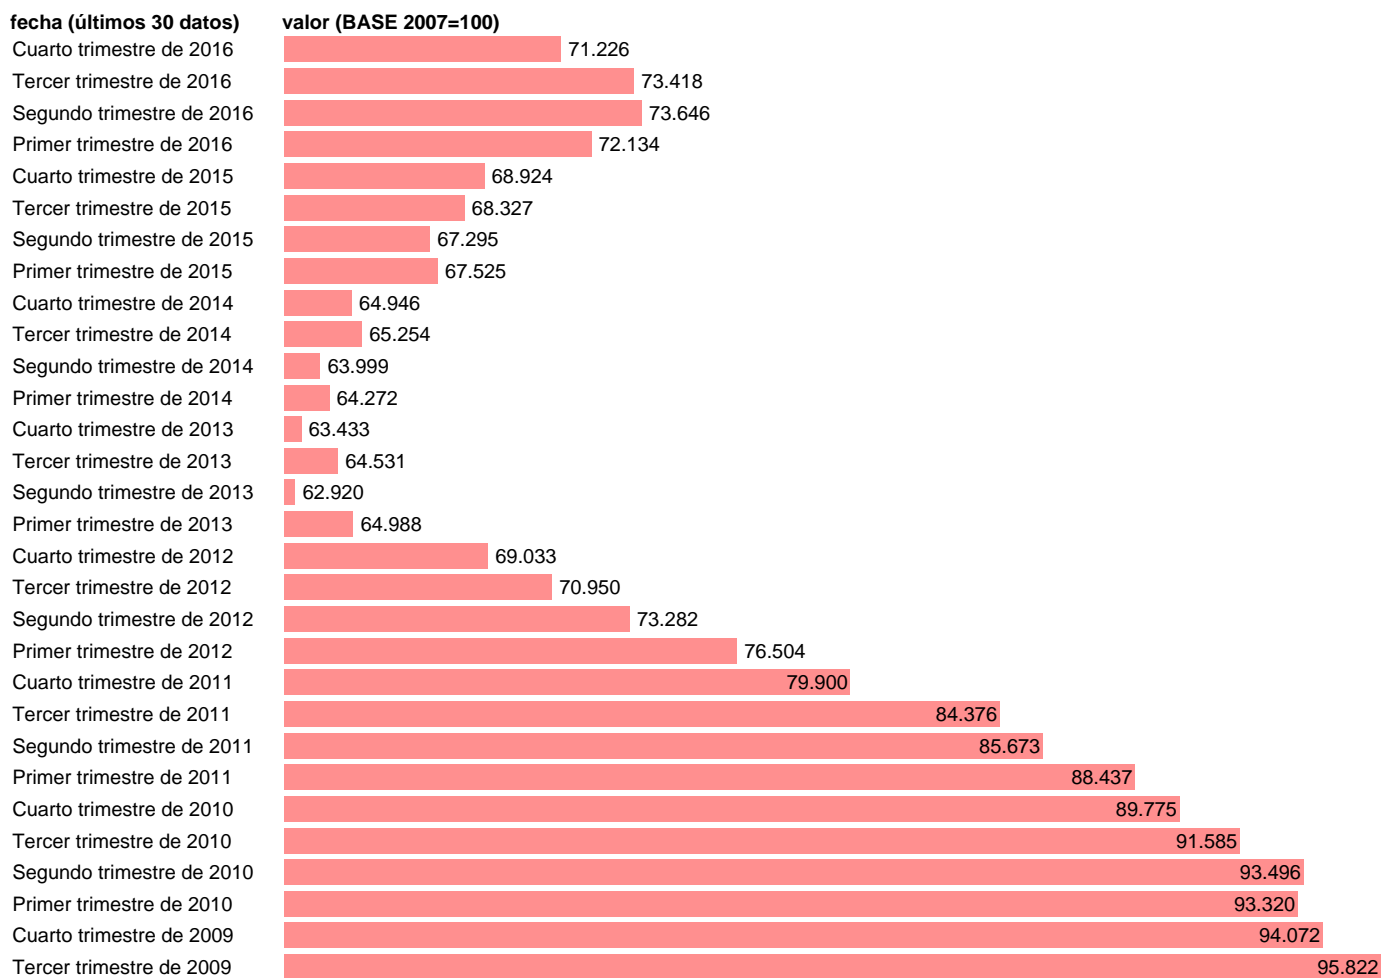

Fuente: **INE.**

Frecuencia: **Trimestral.**

Unidades: **BASE 2007=100.**

Datos disponibles desde **Primer trimestre de 2007** hasta **Cuarto trimestre de 2016.**

Valor más alto alcanzado en Tercer trimestre de 2007: **101.568.**

Valor más bajo alcanzado en Segundo trimestre de 2013: **62.92.**

[Pulse aquí](#) para acceder a los datos completos actualizados y a la representación gráfica estadística.