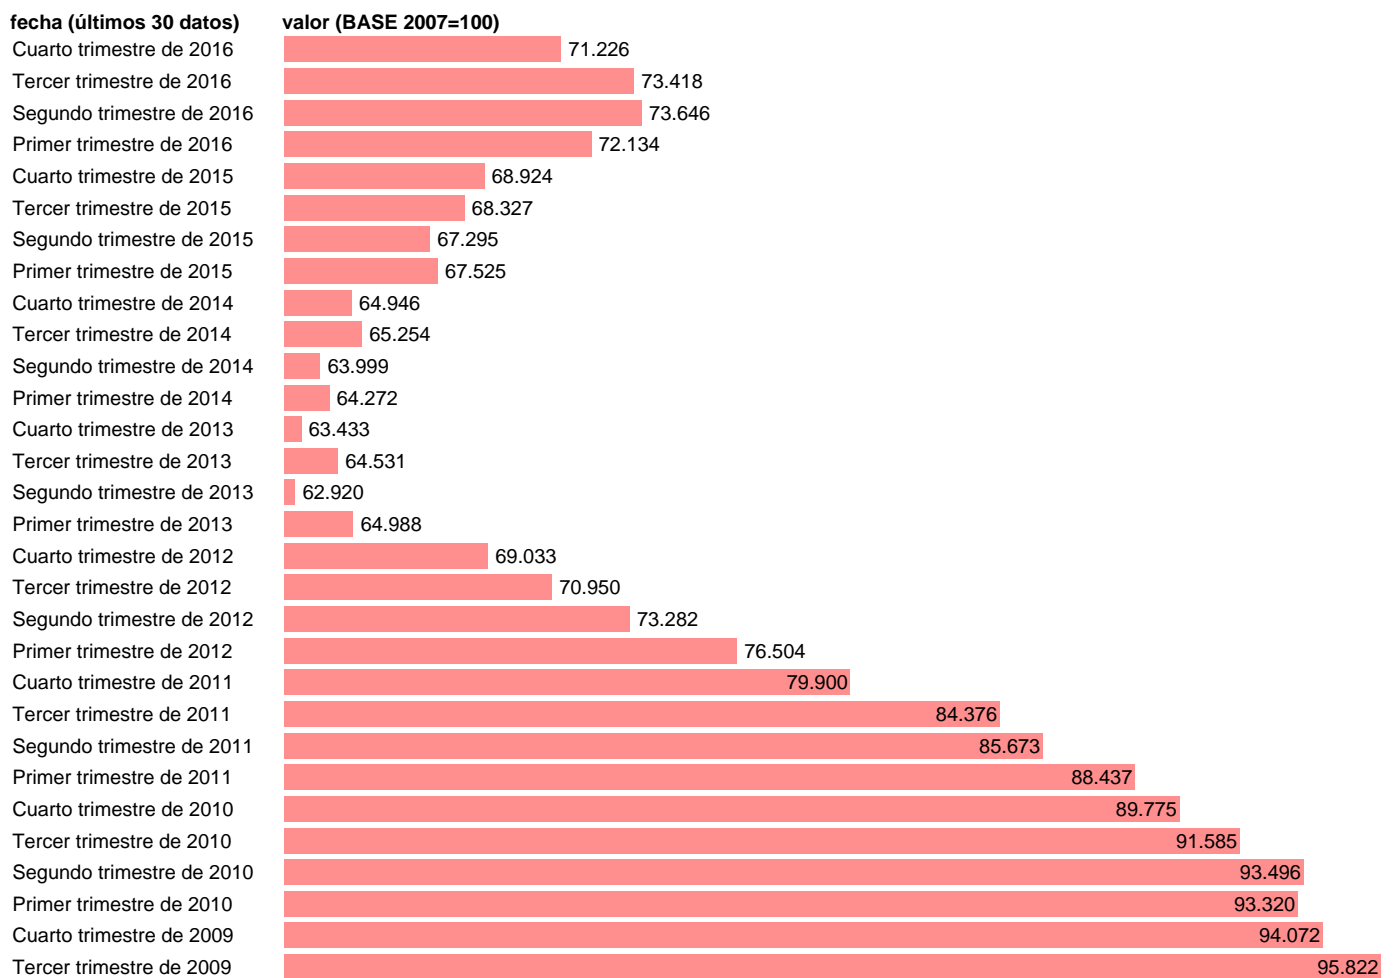

Fuente: **INE.**

Frecuencia: **Trimestral.**

Unidades: **BASE 2007=100.**

Datos disponibles desde **Primer trimestre de 2007** hasta **Cuarto trimestre de 2016.**

Valor más alto alcanzado en Tercer trimestre de 2007: **101.568.**

Valor más bajo alcanzado en Segundo trimestre de 2013: **62.92.**

[Pulse aquí](#) para acceder a los datos completos actualizados y a la representación gráfica estadística.