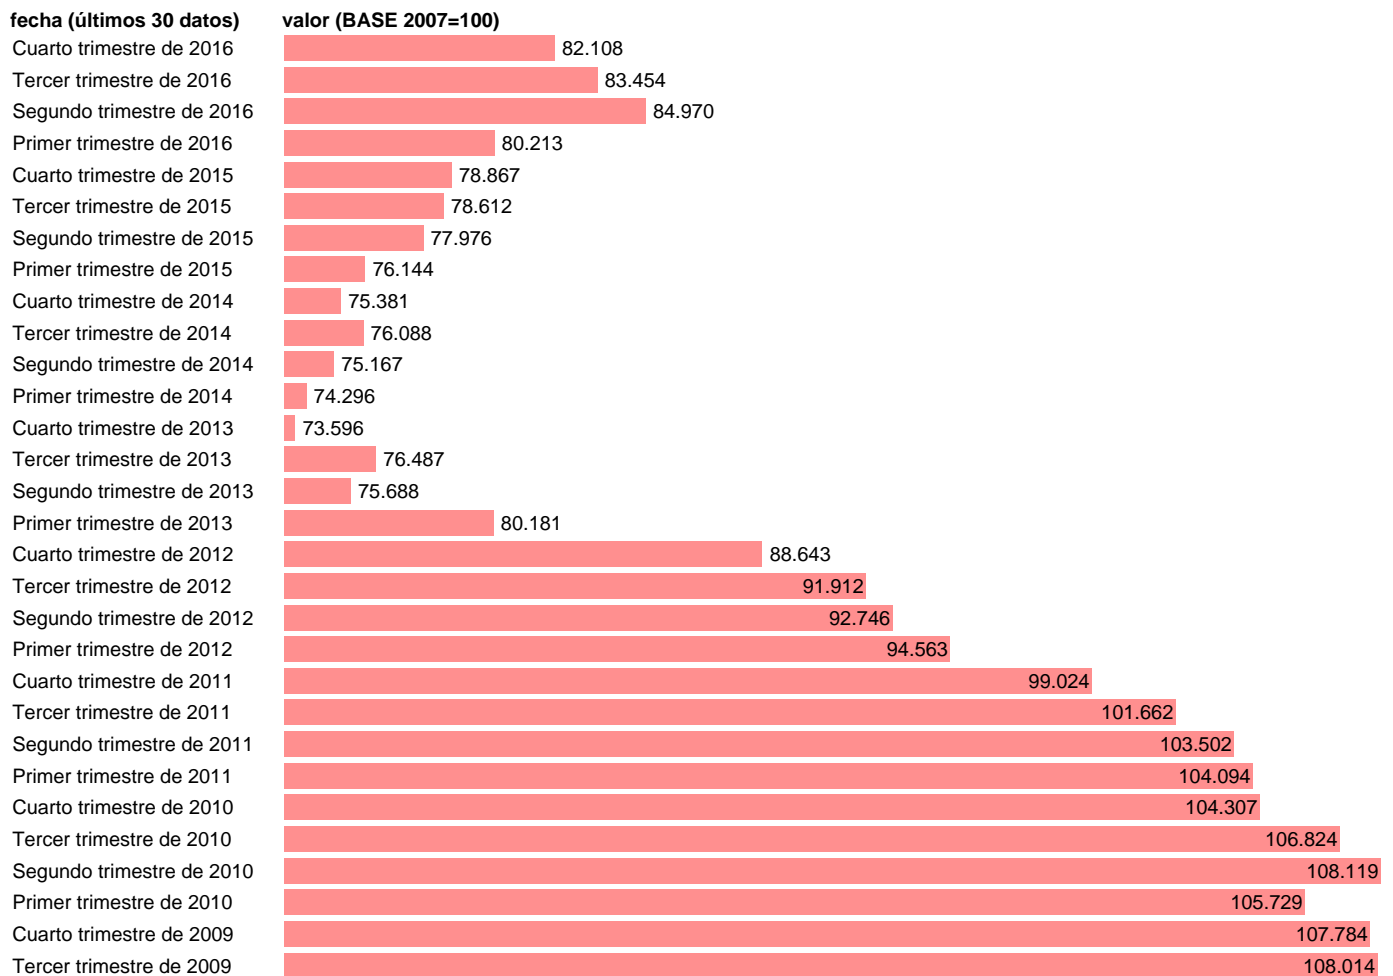

ÍNDICE PRECIOS VIVIENDA NUEVA (INE): MURCIA

Estadística: [ÍNDICE PRECIOS VIVIENDA NUEVA \(INE\): MURCIA](#)

Enlace permanente (Permalink): <https://tematicas.org/M1/4h41414/>

Notas: **ACTUALIZA: SGACPE (ÁREA DE PRECIOS)**

Fuente: **INE.**

Frecuencia: **Trimestral.**

Unidades: **BASE 2007=100.**

Datos disponibles desde **Primer trimestre de 2007** hasta **Cuarto trimestre de 2016.**

Valor más alto alcanzado en Segundo trimestre de 2010: **108.119.**

Valor más bajo alcanzado en Cuarto trimestre de 2013: **73.596.**

[Pulse aquí](#) para acceder a los datos completos actualizados y a la representación gráfica estadística.