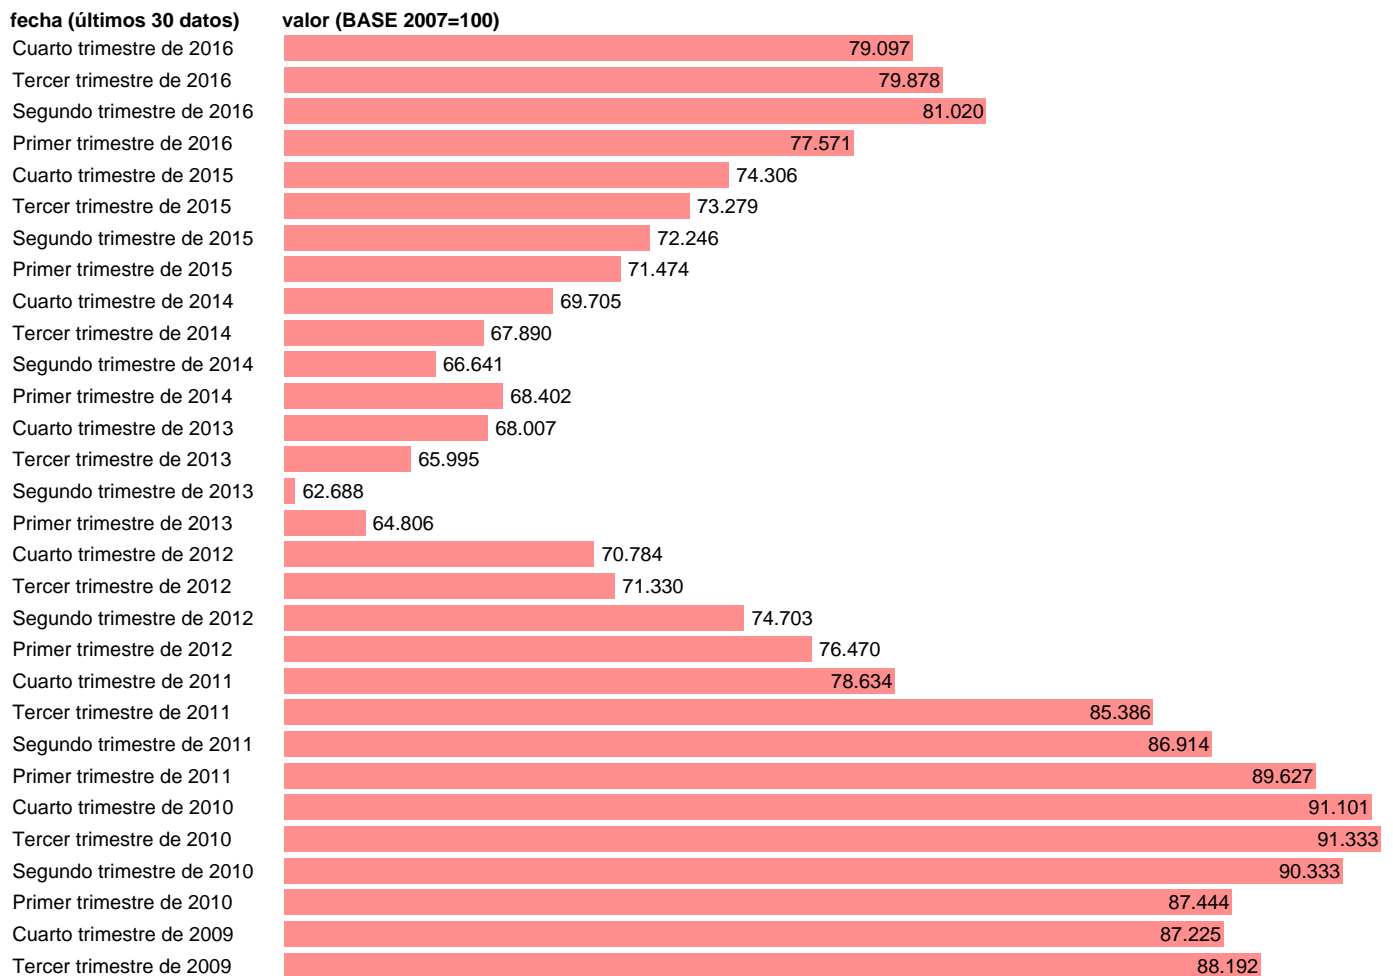

Fuente: **INE.**

Frecuencia: **Trimestral.**

Unidades: **BASE 2007=100.**

Datos disponibles desde **Primer trimestre de 2007** hasta **Cuarto trimestre de 2016.**

Valor más alto alcanzado en Tercer trimestre de 2008: **102.31.**

Valor más bajo alcanzado en Segundo trimestre de 2013: **62.688.**

[Pulse aquí](#) para acceder a los datos completos actualizados y a la representación gráfica estadística.