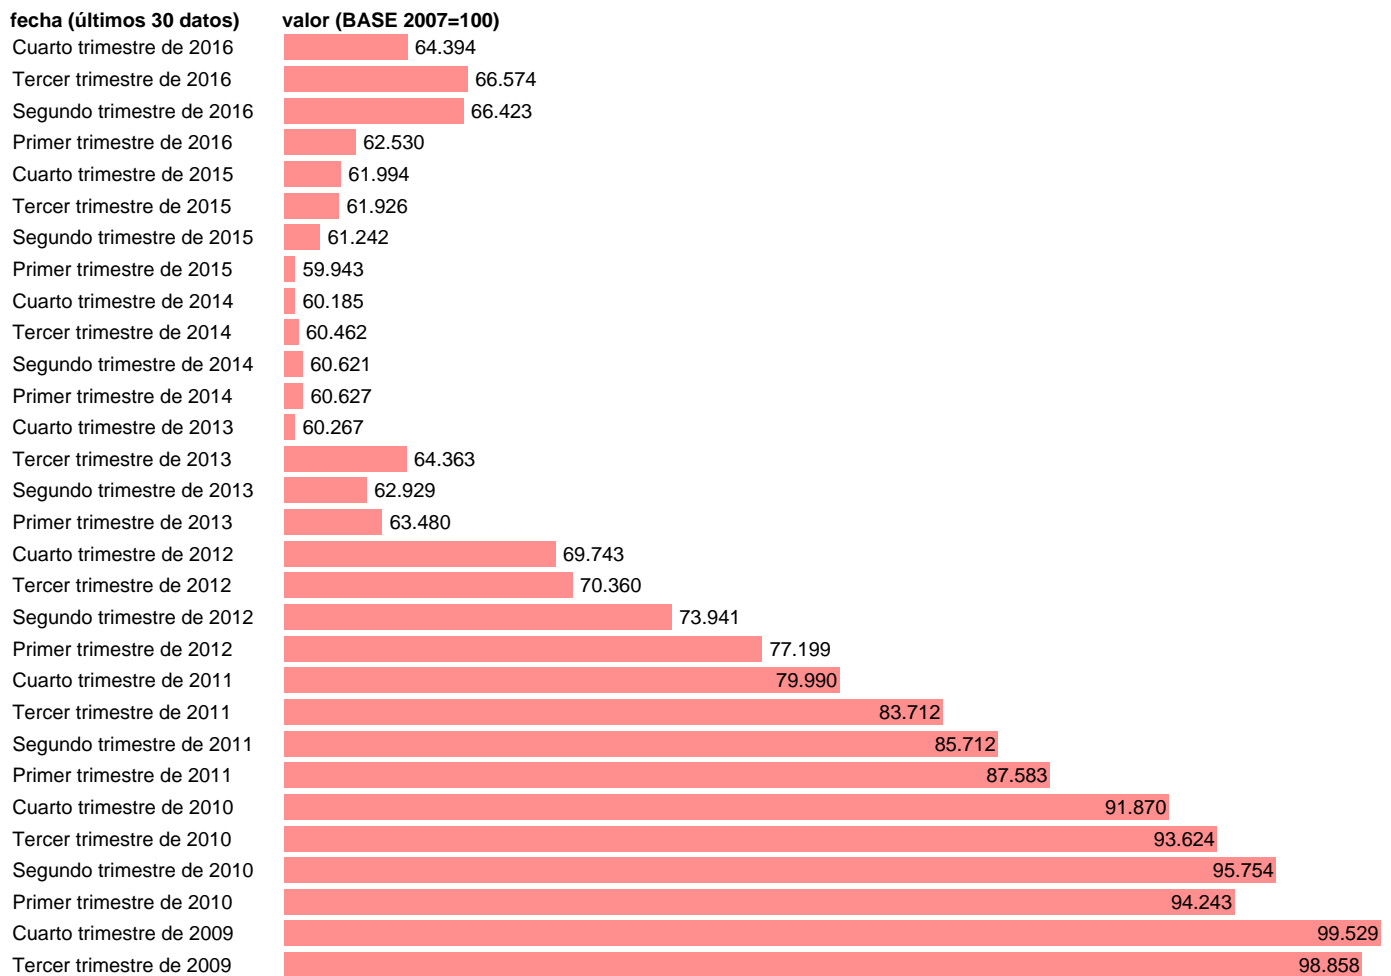

## ÍNDICE PRECIOS VIVIENDA NUEVA (INE): LA RIOJA

Estadística: [ÍNDICE PRECIOS VIVIENDA NUEVA \(INE\): LA RIOJA](#)

Enlace permanente (Permalink): <https://tematicas.org/M1/4h41417/>

Notas: **ACTUALIZA: SGACPE (ÁREA DE PRECIOS)**

Fuente: **INE.**

Frecuencia: **Trimestral.**

Unidades: **BASE 2007=100.**

Datos disponibles desde **Primer trimestre de 2007** hasta **Cuarto trimestre de 2016.**

Valor más alto alcanzado en Segundo trimestre de 2008: **104.725.**

Valor más bajo alcanzado en Primer trimestre de 2015: **59.943.**

[Pulse aquí](#) para acceder a los datos completos actualizados y a la representación gráfica estadística.