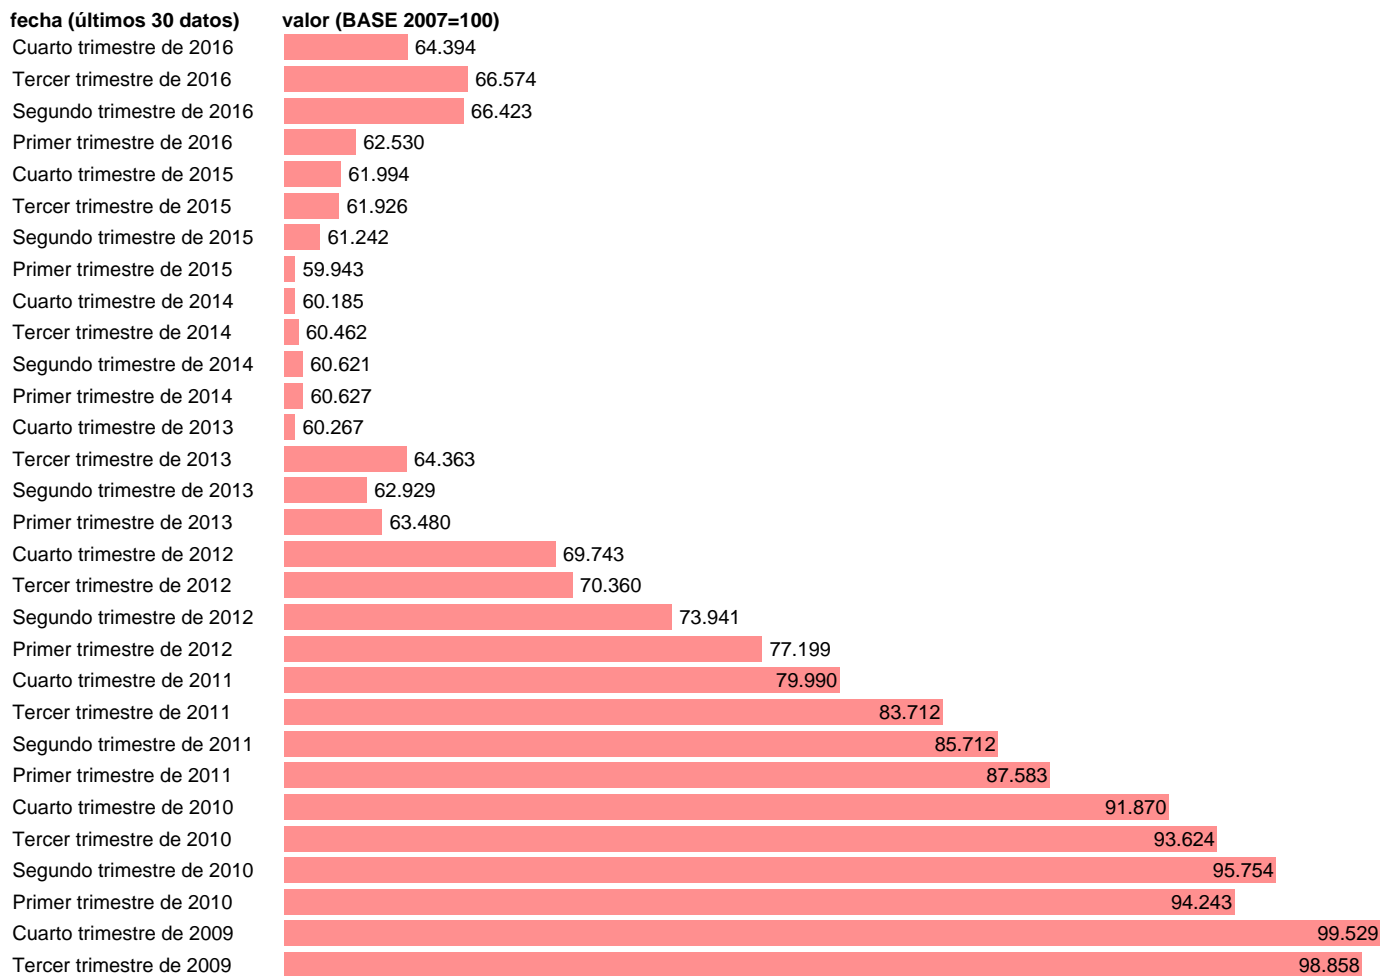

ÍNDICE PRECIOS VIVIENDA NUEVA (INE): LA RIOJA

Estadística: [ÍNDICE PRECIOS VIVIENDA NUEVA \(INE\): LA RIOJA](#)

Enlace permanente (Permalink): <https://tematicas.org/M1/441417/>

Notas: **ACTUALIZA: SGACPE (ÁREA DE PRECIOS)**

Fuente: **INE.**

Frecuencia: **Trimestral.**

Unidades: **BASE 2007=100.**

Datos disponibles desde **Primer trimestre de 2007** hasta **Cuarto trimestre de 2016.**

Valor más alto alcanzado en Segundo trimestre de 2008: **104.725.**

Valor más bajo alcanzado en Primer trimestre de 2015: **59.943.**

[Pulse aquí](#) para acceder a los datos completos actualizados y a la representación gráfica estadística.