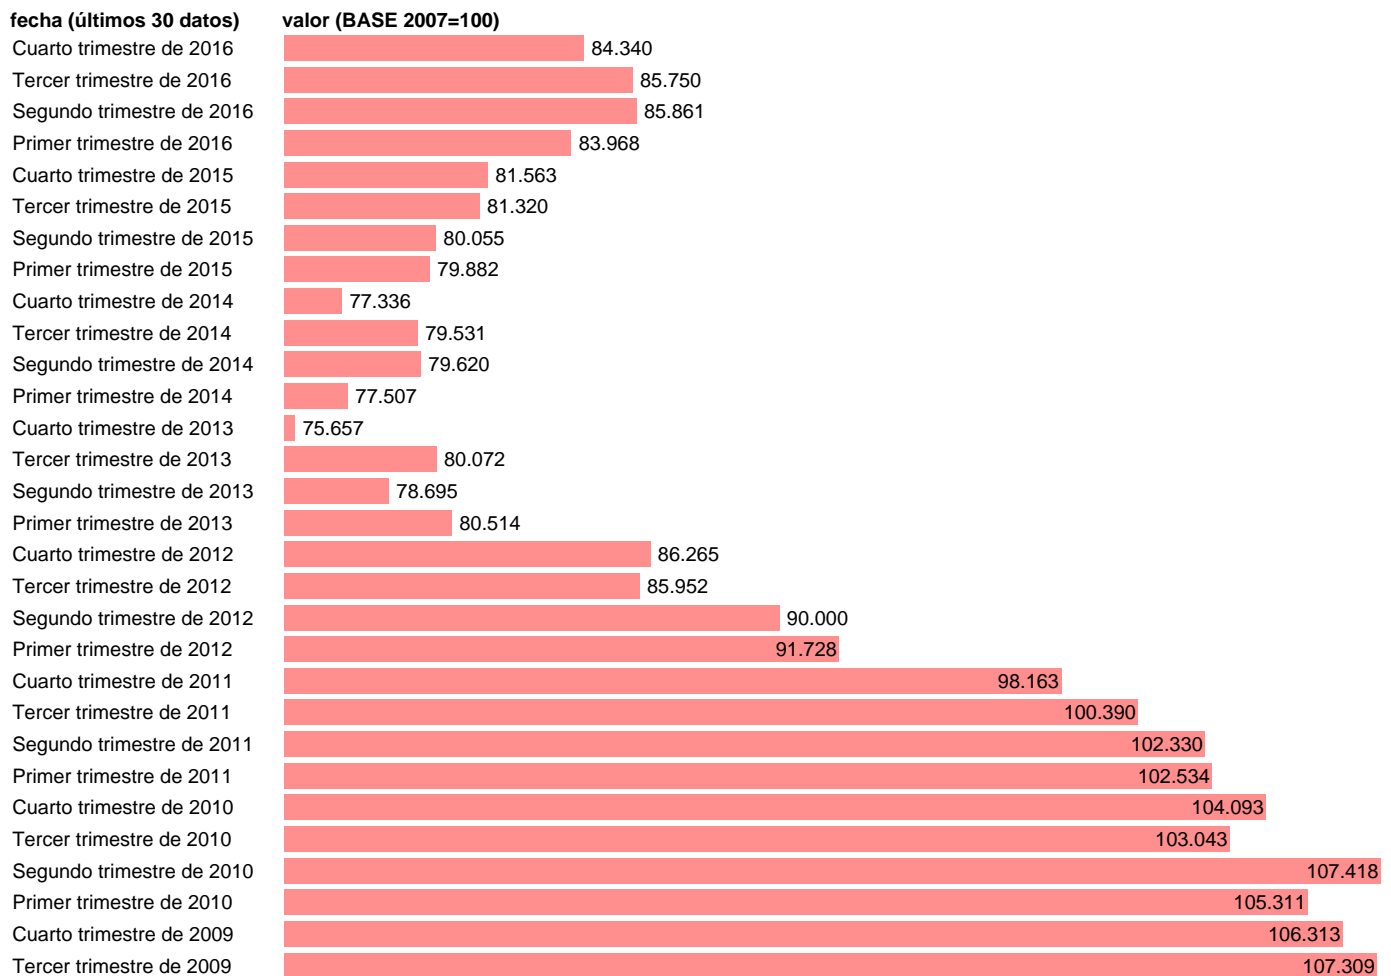

ÍNDICE PRECIOS VIVIENDA NUEVA (INE): GALICIA

Estadística: [ÍNDICE PRECIOS VIVIENDA NUEVA \(INE\): GALICIA](#)

Enlace permanente (Permalink): <https://tematicas.org/M1/4h41412/>

Notas: **ACTUALIZA: SGACPE (ÁREA DE PRECIOS)**

Fuente: **INE.**

Frecuencia: **Trimestral.**

Unidades: **BASE 2007=100.**

Datos disponibles desde **Primer trimestre de 2007** hasta **Cuarto trimestre de 2016.**

Valor más alto alcanzado en Segundo trimestre de 2009: **108.313.**

Valor más bajo alcanzado en Cuarto trimestre de 2013: **75.657.**

[Pulse aquí](#) para acceder a los datos completos actualizados y a la representación gráfica estadística.