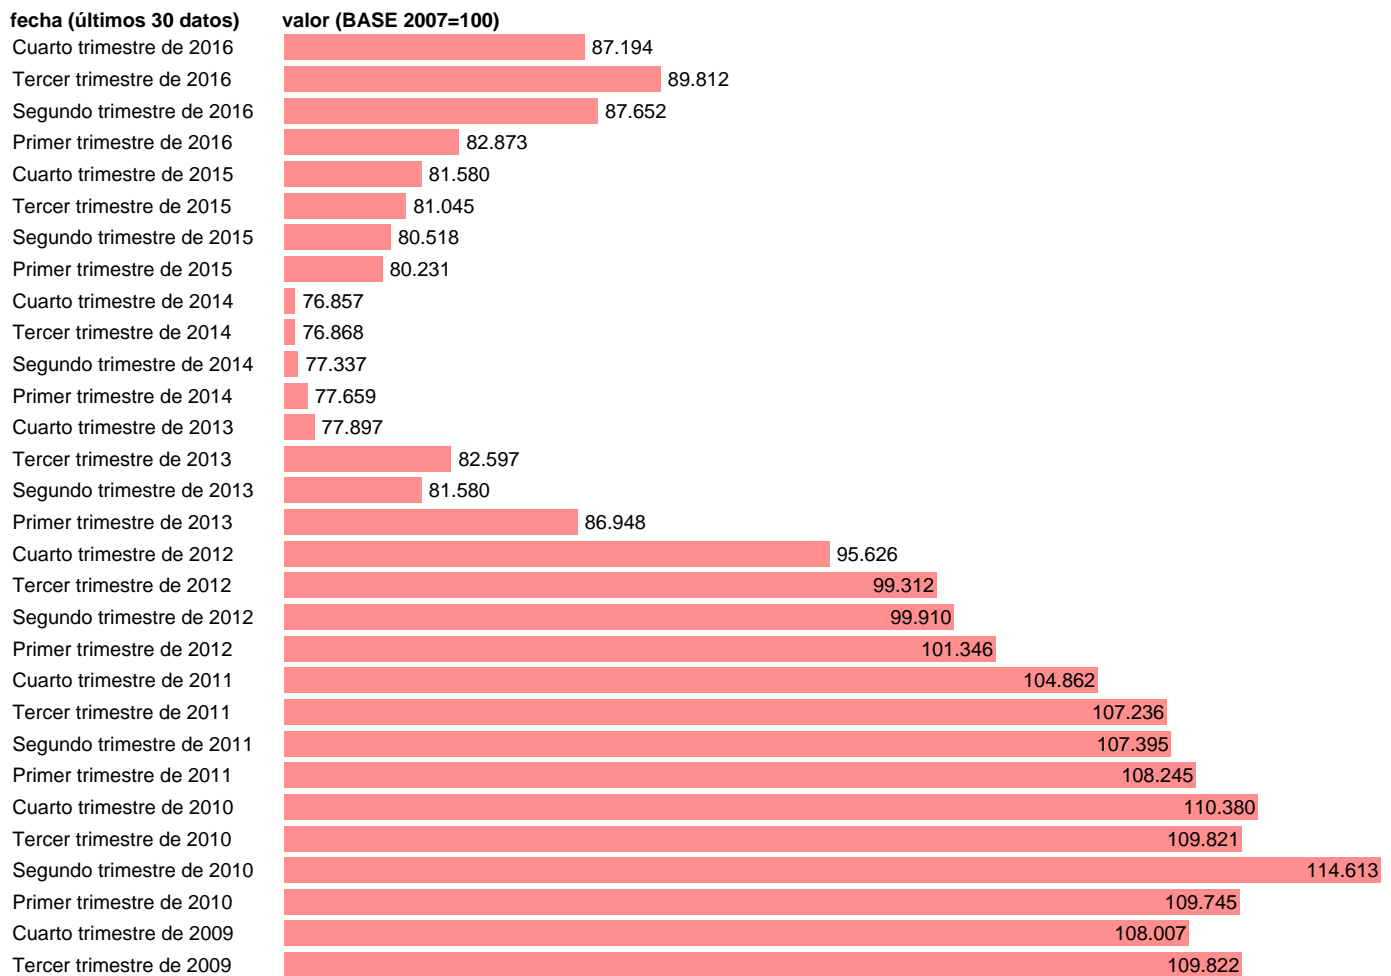

ÍNDICE PRECIOS VIVIENDA NUEVA (INE): EXTREMADURA

Estadística: [ÍNDICE PRECIOS VIVIENDA NUEVA \(INE\): EXTREMADURA](#)

Enlace permanente (Permalink): <https://tematicas.org/M1/4h41411/>

Notas: **ACTUALIZA: SGACPE (ÁREA DE PRECIOS)**

Fuente: **INE.**

Frecuencia: **Trimestral.**

Unidades: **BASE 2007=100.**

Datos disponibles desde **Primer trimestre de 2007** hasta **Cuarto trimestre de 2016.**

Valor más alto alcanzado en Segundo trimestre de 2010: **114.613.**

Valor más bajo alcanzado en Cuarto trimestre de 2014: **76.857.**

[Pulse aquí](#) para acceder a los datos completos actualizados y a la representación gráfica estadística.