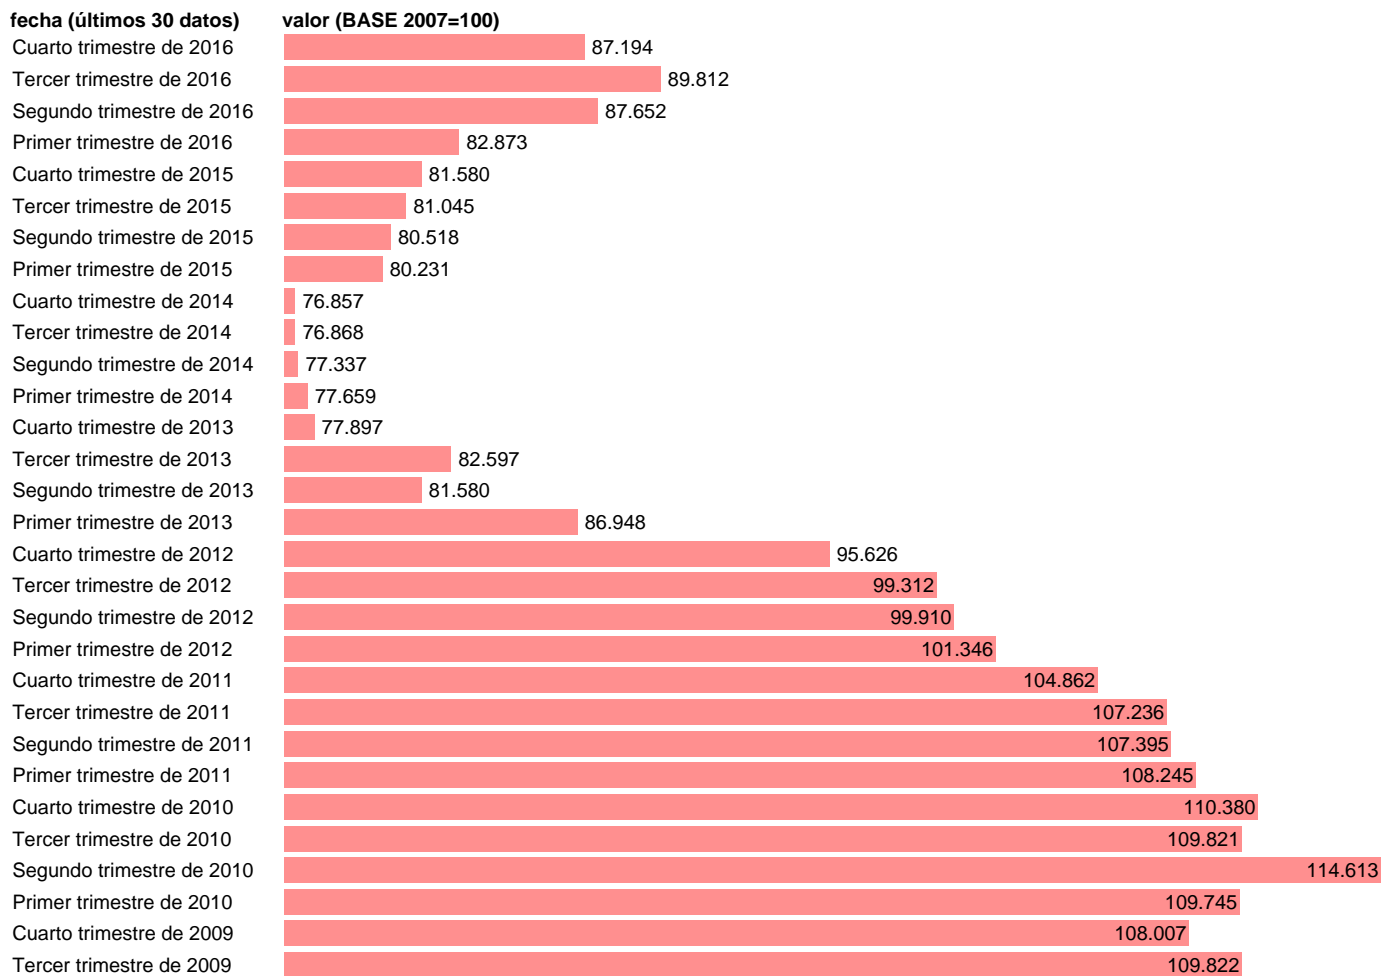

ÍNDICE PRECIOS VIVIENDA NUEVA (INE): EXTREMADURA

Estadística: [ÍNDICE PRECIOS VIVIENDA NUEVA \(INE\): EXTREMADURA](#)

Enlace permanente (Permalink): <https://tematicas.org/M1/441411/>

Notas: **ACTUALIZA: SGACPE (ÁREA DE PRECIOS)**

Fuente: **INE.**

Frecuencia: **Trimestral.**

Unidades: **BASE 2007=100.**

Datos disponibles desde **Primer trimestre de 2007** hasta **Cuarto trimestre de 2016.**

Valor más alto alcanzado en Segundo trimestre de 2010: **114.613.**

Valor más bajo alcanzado en Cuarto trimestre de 2014: **76.857.**

[Pulse aquí](#) para acceder a los datos completos actualizados y a la representación gráfica estadística.