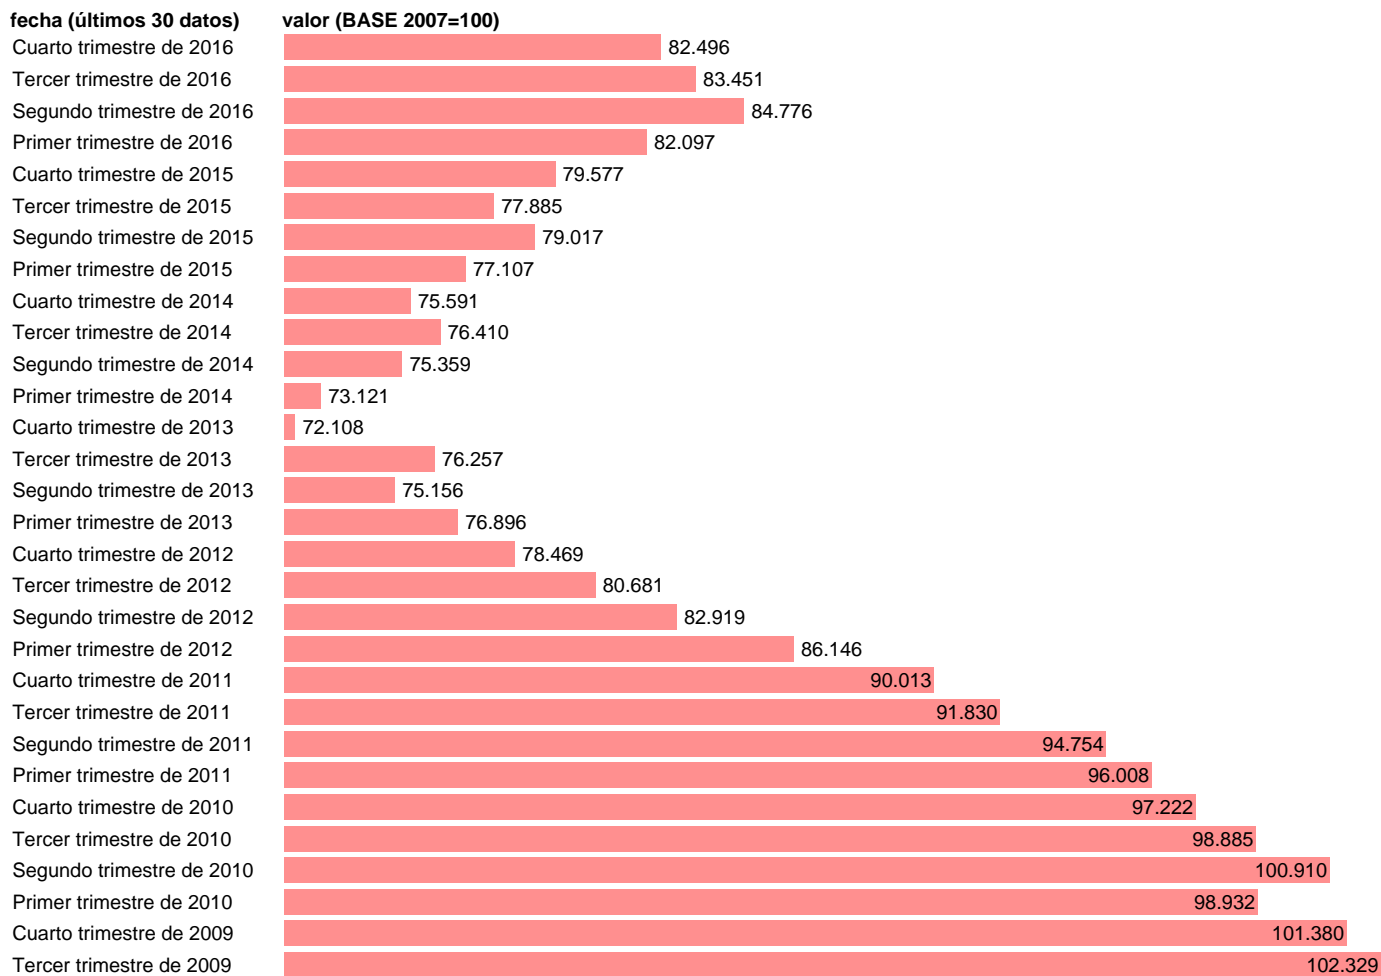

Notas: **ACTUALIZA: SGACPE (ÁREA DE PRECIOS)**

Fuente: **INE.**

Frecuencia: **Trimestral.**

Unidades: **BASE 2007=100.**

Datos disponibles desde **Primer trimestre de 2007** hasta **Cuarto trimestre de 2016.**

Valor más alto alcanzado en Tercer trimestre de 2008: **107.558.**

Valor más bajo alcanzado en Cuarto trimestre de 2013: **72.108.**

[Pulse aquí](#) para acceder a los datos completos actualizados y a la representación gráfica estadística.