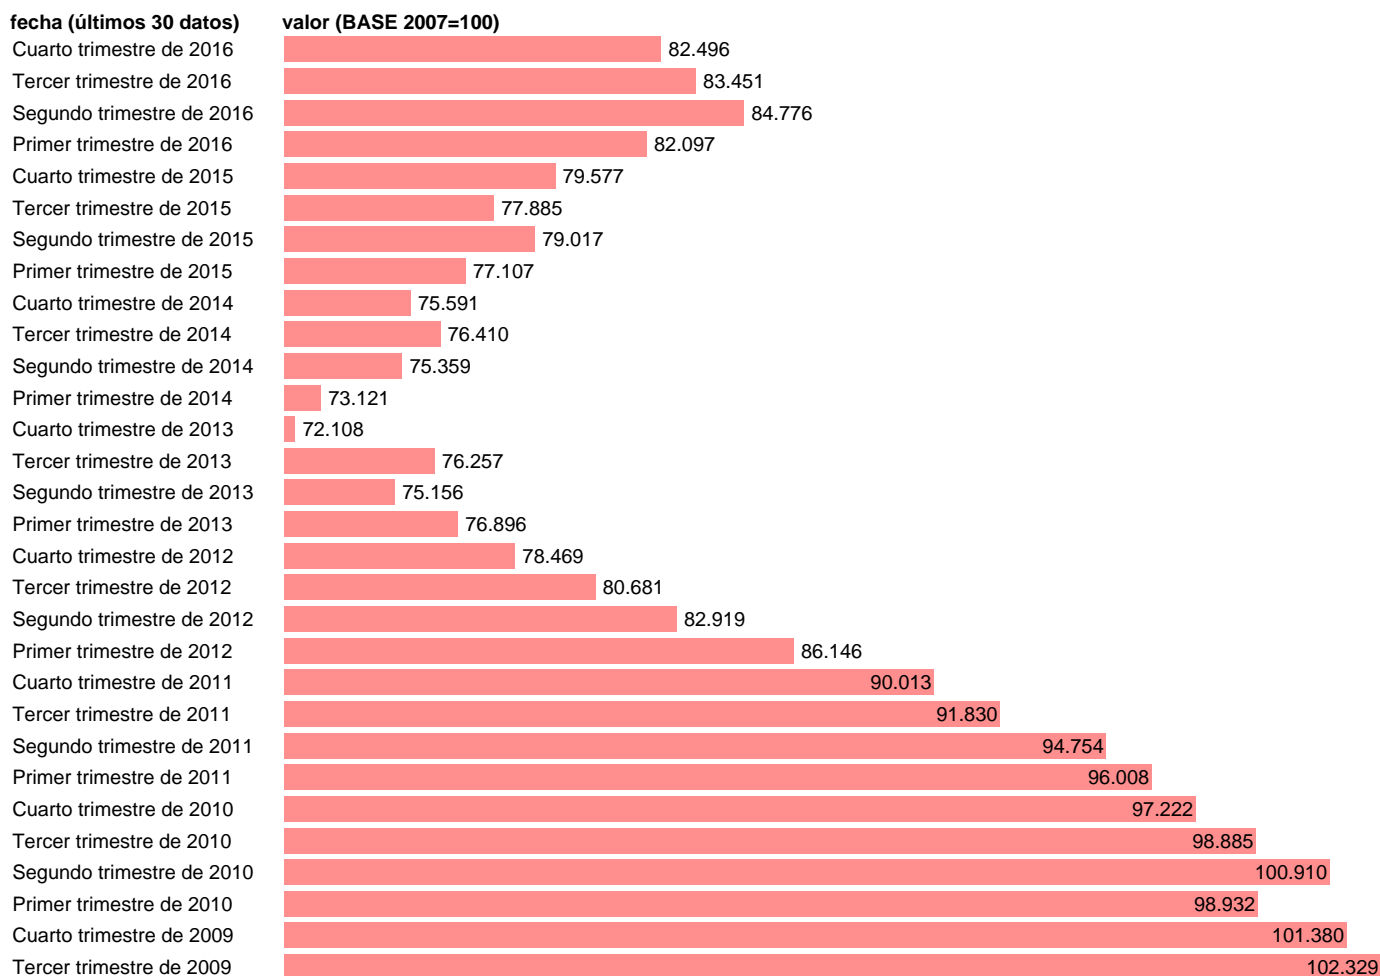

Notas: **ACTUALIZA: SGACPE (ÁREA DE PRECIOS)**

Fuente: **INE.**

Frecuencia: **Trimestral.**

Unidades: **BASE 2007=100.**

Datos disponibles desde **Primer trimestre de 2007** hasta **Cuarto trimestre de 2016.**

Valor más alto alcanzado en Tercer trimestre de 2008: **107.558.**

Valor más bajo alcanzado en Cuarto trimestre de 2013: **72.108.**

[Pulse aquí](#) para acceder a los datos completos actualizados y a la representación gráfica estadística.