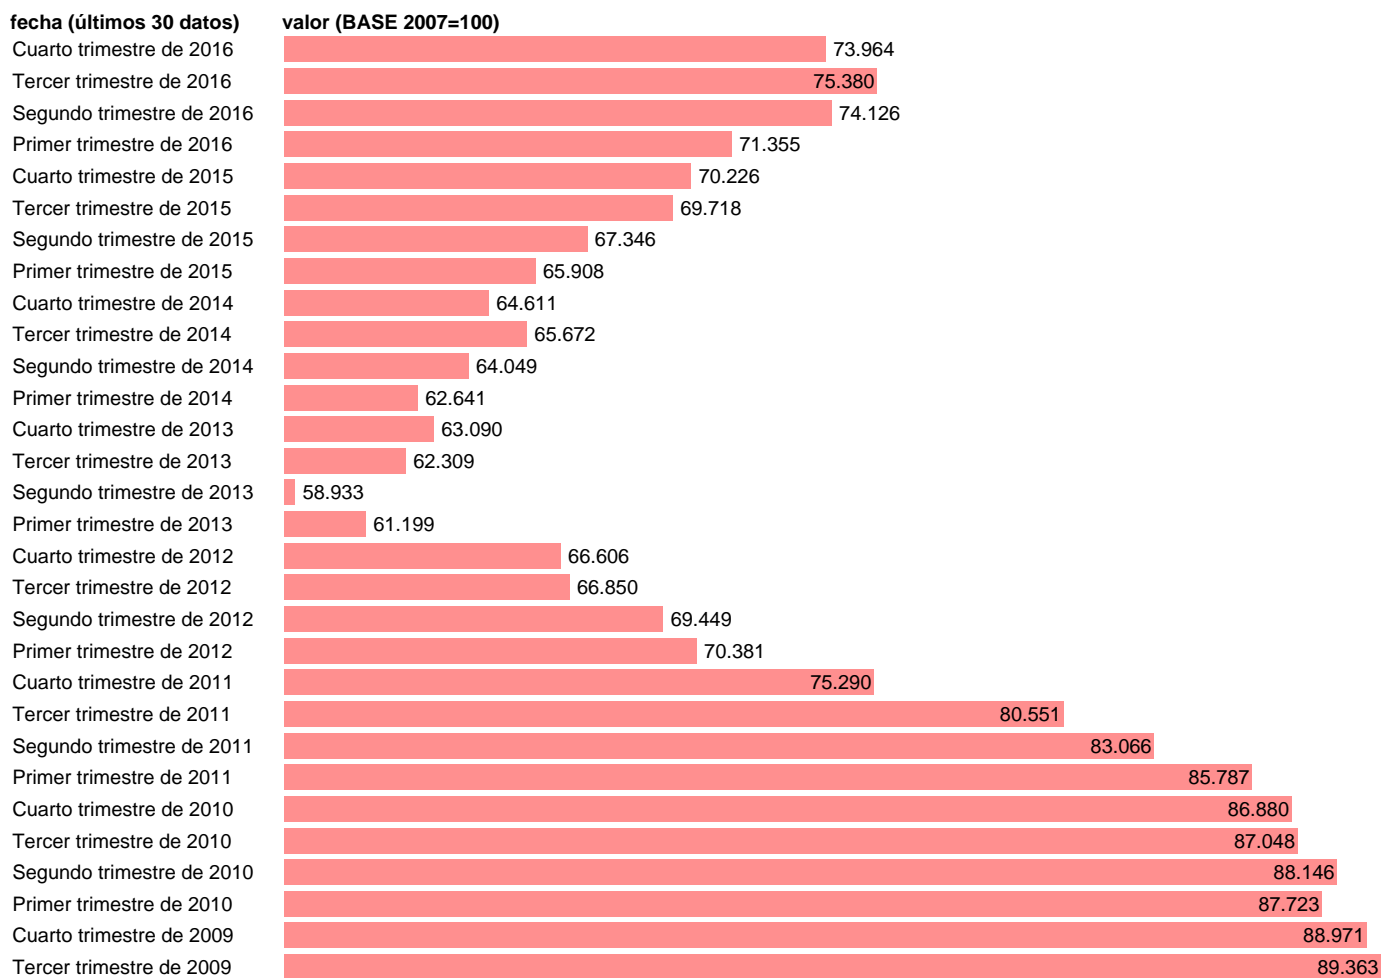

ÍNDICE PRECIOS VIVIENDA NUEVA (INE): CATALUÑA

Estadística: [ÍNDICE PRECIOS VIVIENDA NUEVA \(INE\): CATALUÑA](#)

Enlace permanente (Permalink): <https://tematicas.org/M1/4h41409/>

Notas: **ACTUALIZA: SGACPE (ÁREA DE PRECIOS)**

Fuente: **INE.**

Frecuencia: **Trimestral.**

Unidades: **BASE 2007=100.**

Datos disponibles desde **Primer trimestre de 2007** hasta **Cuarto trimestre de 2016.**

Valor más alto alcanzado en Segundo trimestre de 2008: **102.377.**

Valor más bajo alcanzado en Segundo trimestre de 2013: **58.933.**

[Pulse aquí](#) para acceder a los datos completos actualizados y a la representación gráfica estadística.