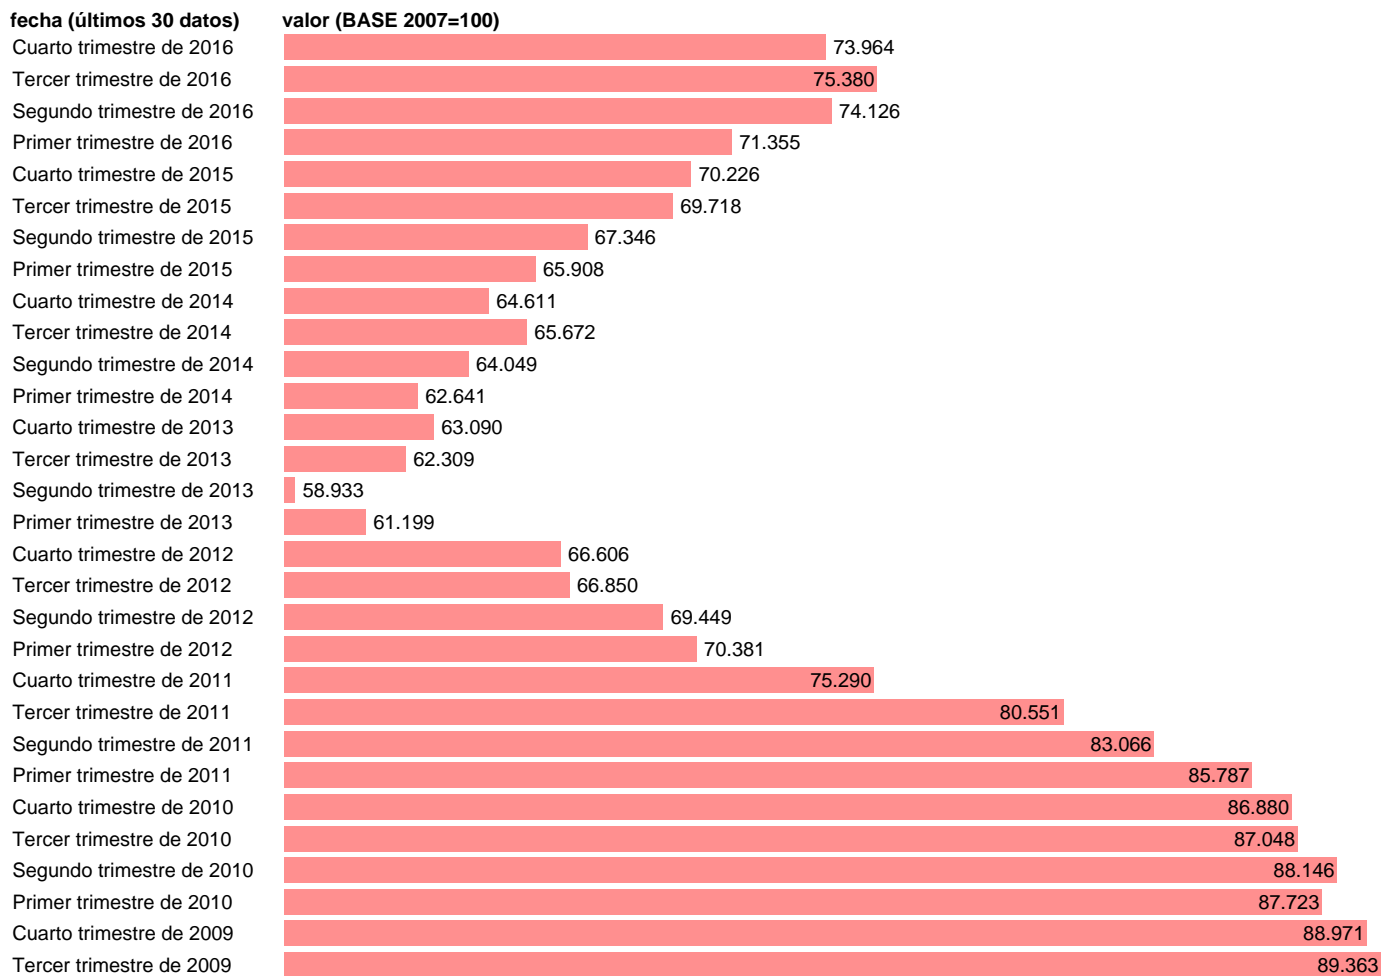

ÍNDICE PRECIOS VIVIENDA NUEVA (INE): CATALUÑA

Estadística: [ÍNDICE PRECIOS VIVIENDA NUEVA \(INE\): CATALUÑA](#)

Enlace permanente (Permalink): <https://tematicas.org/M1/441409/>

Notas: **ACTUALIZA: SGACPE (ÁREA DE PRECIOS)**

Fuente: **INE.**

Frecuencia: **Trimestral.**

Unidades: **BASE 2007=100.**

Datos disponibles desde **Primer trimestre de 2007** hasta **Cuarto trimestre de 2016.**

Valor más alto alcanzado en Segundo trimestre de 2008: **102.377.**

Valor más bajo alcanzado en Segundo trimestre de 2013: **58.933.**

[Pulse aquí](#) para acceder a los datos completos actualizados y a la representación gráfica estadística.