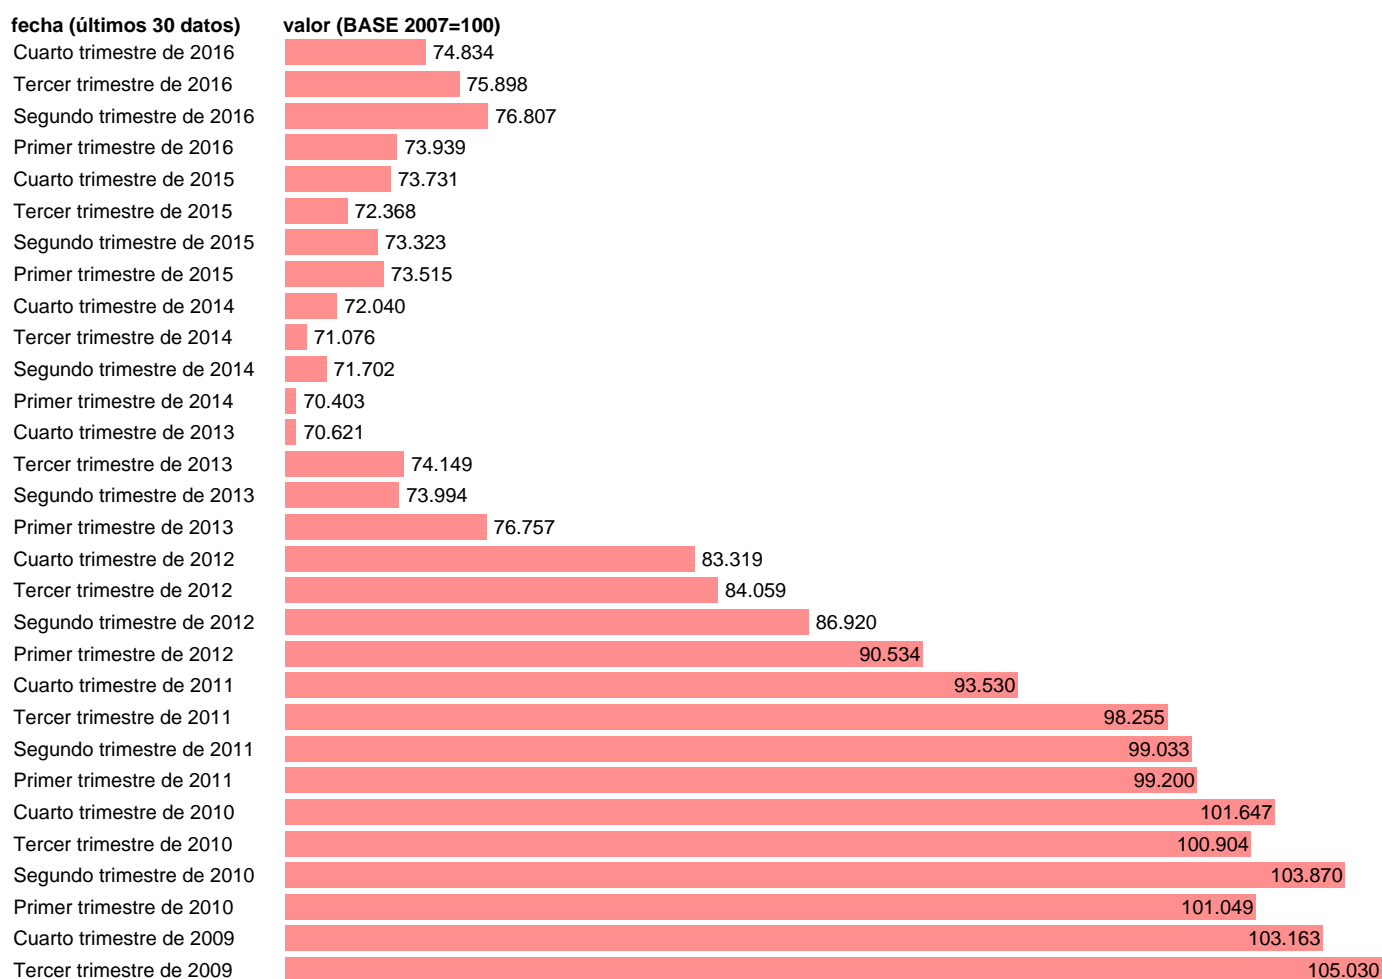

Fuente: **INE.**

Frecuencia: **Trimestral.**

Unidades: **BASE 2007=100.**

Datos disponibles desde **Primer trimestre de 2007** hasta **Cuarto trimestre de 2016.**

Valor más alto alcanzado en Primer trimestre de 2009: **106.672.**

Valor más bajo alcanzado en Primer trimestre de 2014: **70.403.**

[Pulse aquí](#) para acceder a los datos completos actualizados y a la representación gráfica estadística.