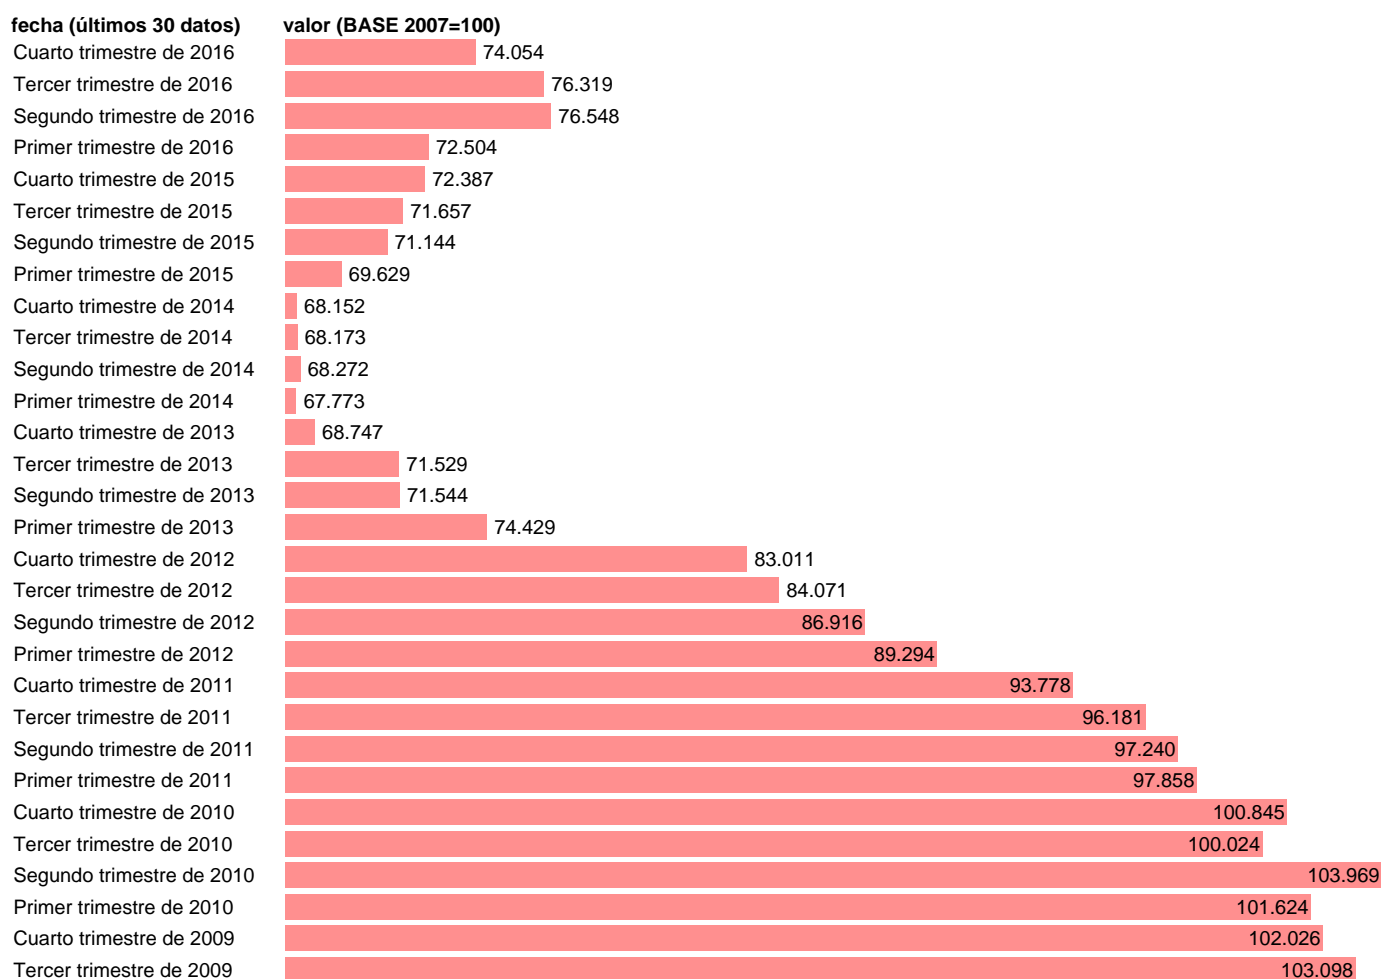

ÍNDICE PRECIOS VIVIENDA NUEVA (INE): CASTILLA-LA MANCHA

Estadística: [ÍNDICE PRECIOS VIVIENDA NUEVA \(INE\): CASTILLA-LA MANCHA](#)

Enlace permanente (Permalink): <https://tematicas.org/M1/4h41408/>

Notas: **ACTUALIZA: SGACPE (ÁREA DE PRECIOS)**

Fuente: **INE.**

Frecuencia: **Trimestral.**

Unidades: **BASE 2007=100.**

Datos disponibles desde **Primer trimestre de 2007** hasta **Cuarto trimestre de 2016.**

Valor más alto alcanzado en Tercer trimestre de 2008: **106.294.**

Valor más bajo alcanzado en Primer trimestre de 2014: **67.773.**

[Pulse aquí](#) para acceder a los datos completos actualizados y a la representación gráfica estadística.