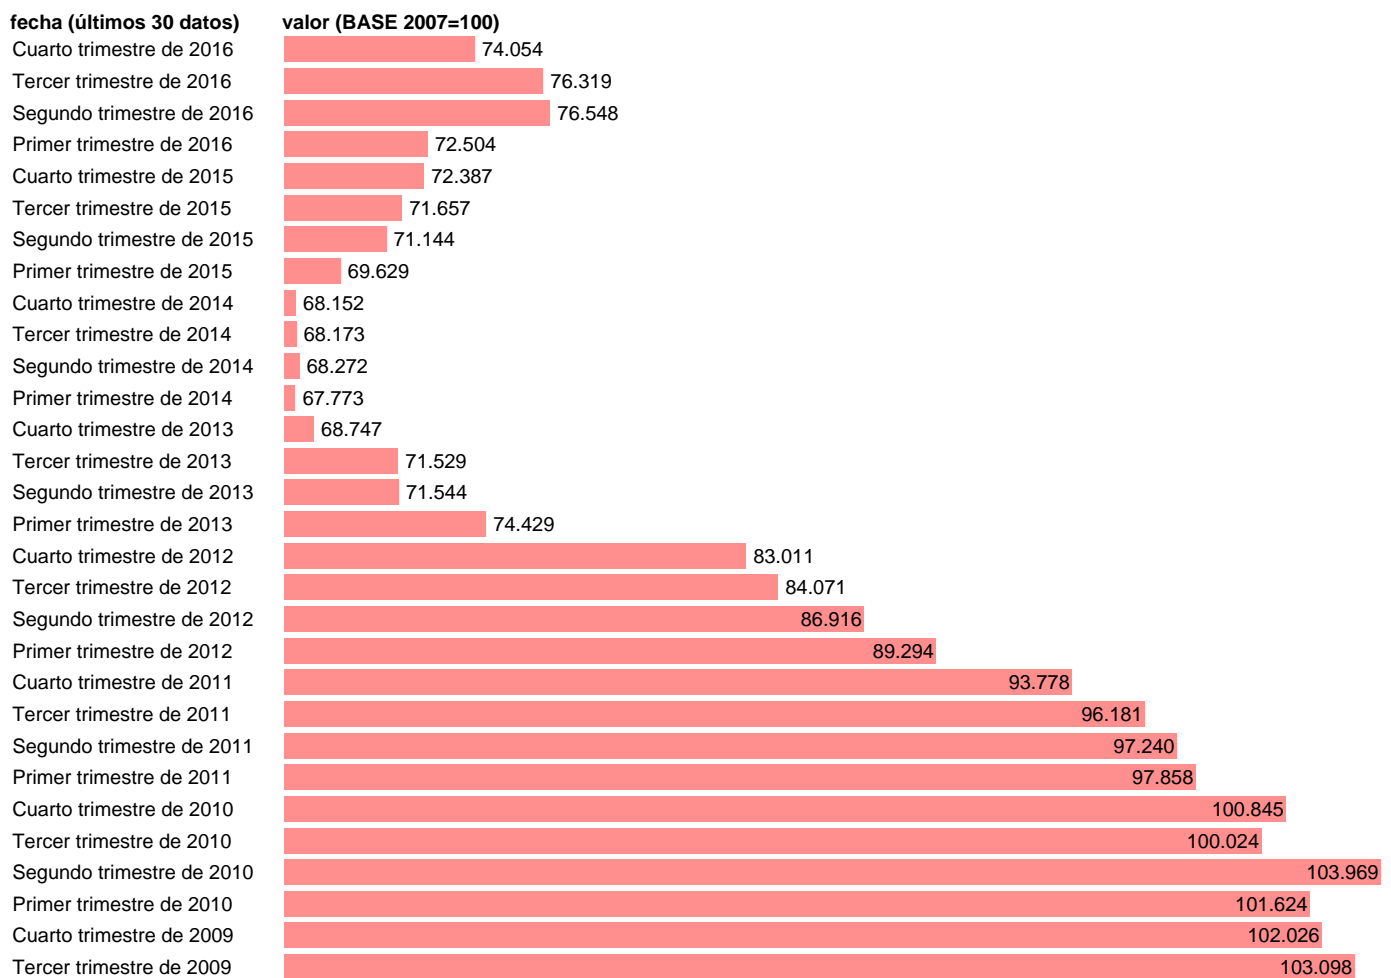

ÍNDICE PRECIOS VIVIENDA NUEVA (INE): CASTILLA-LA MANCHA

Estadística: [ÍNDICE PRECIOS VIVIENDA NUEVA \(INE\): CASTILLA-LA MANCHA](#)

Enlace permanente (Permalink): <https://tematicas.org/M1/441408/>

Notas: **ACTUALIZA: SGACPE (ÁREA DE PRECIOS)**

Fuente: **INE.**

Frecuencia: **Trimestral.**

Unidades: **BASE 2007=100.**

Datos disponibles desde **Primer trimestre de 2007** hasta **Cuarto trimestre de 2016.**

Valor más alto alcanzado en Tercer trimestre de 2008: **106.294.**

Valor más bajo alcanzado en Primer trimestre de 2014: **67.773.**

[Pulse aquí](#) para acceder a los datos completos actualizados y a la representación gráfica estadística.