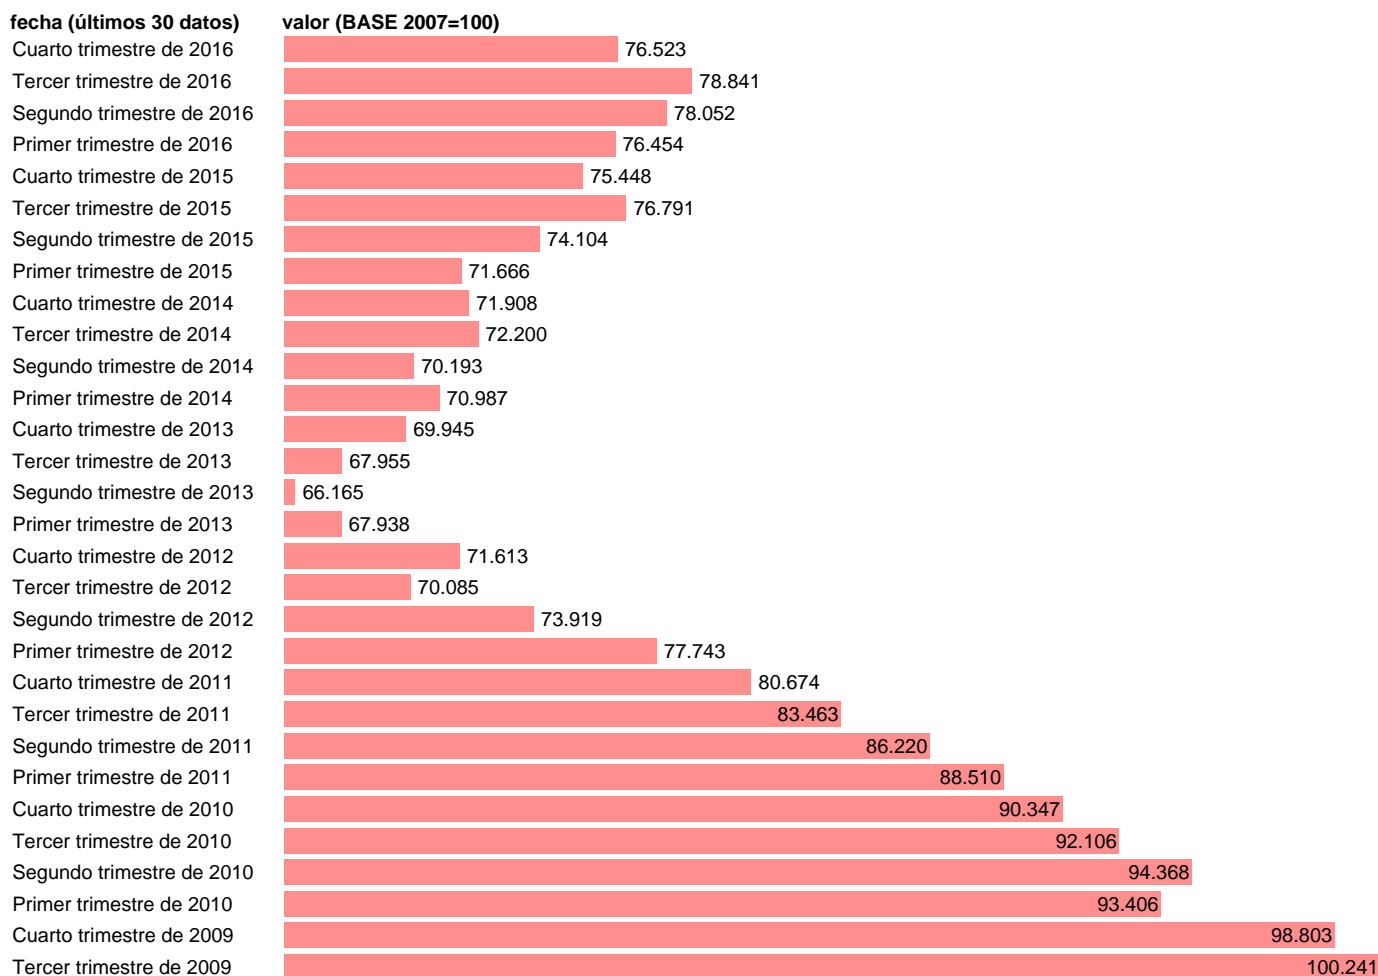

ÍNDICE PRECIOS VIVIENDA NUEVA (INE): CANTABRIA

Estadística: [ÍNDICE PRECIOS VIVIENDA NUEVA \(INE\): CANTABRIA](#)

Enlace permanente (Permalink): <https://tematicas.org/M1/4h41406/>

Notas: **ACTUALIZA: SGACPE (ÁREA DE PRECIOS)**

Fuente: **INE.**

Frecuencia: **Trimestral.**

Unidades: **BASE 2007=100.**

Datos disponibles desde **Primer trimestre de 2007** hasta **Cuarto trimestre de 2016.**

Valor más alto alcanzado en Cuarto trimestre de 2008: **106.21.**

Valor más bajo alcanzado en Segundo trimestre de 2013: **66.165.**

[Pulse aquí](#) para acceder a los datos completos actualizados y a la representación gráfica estadística.