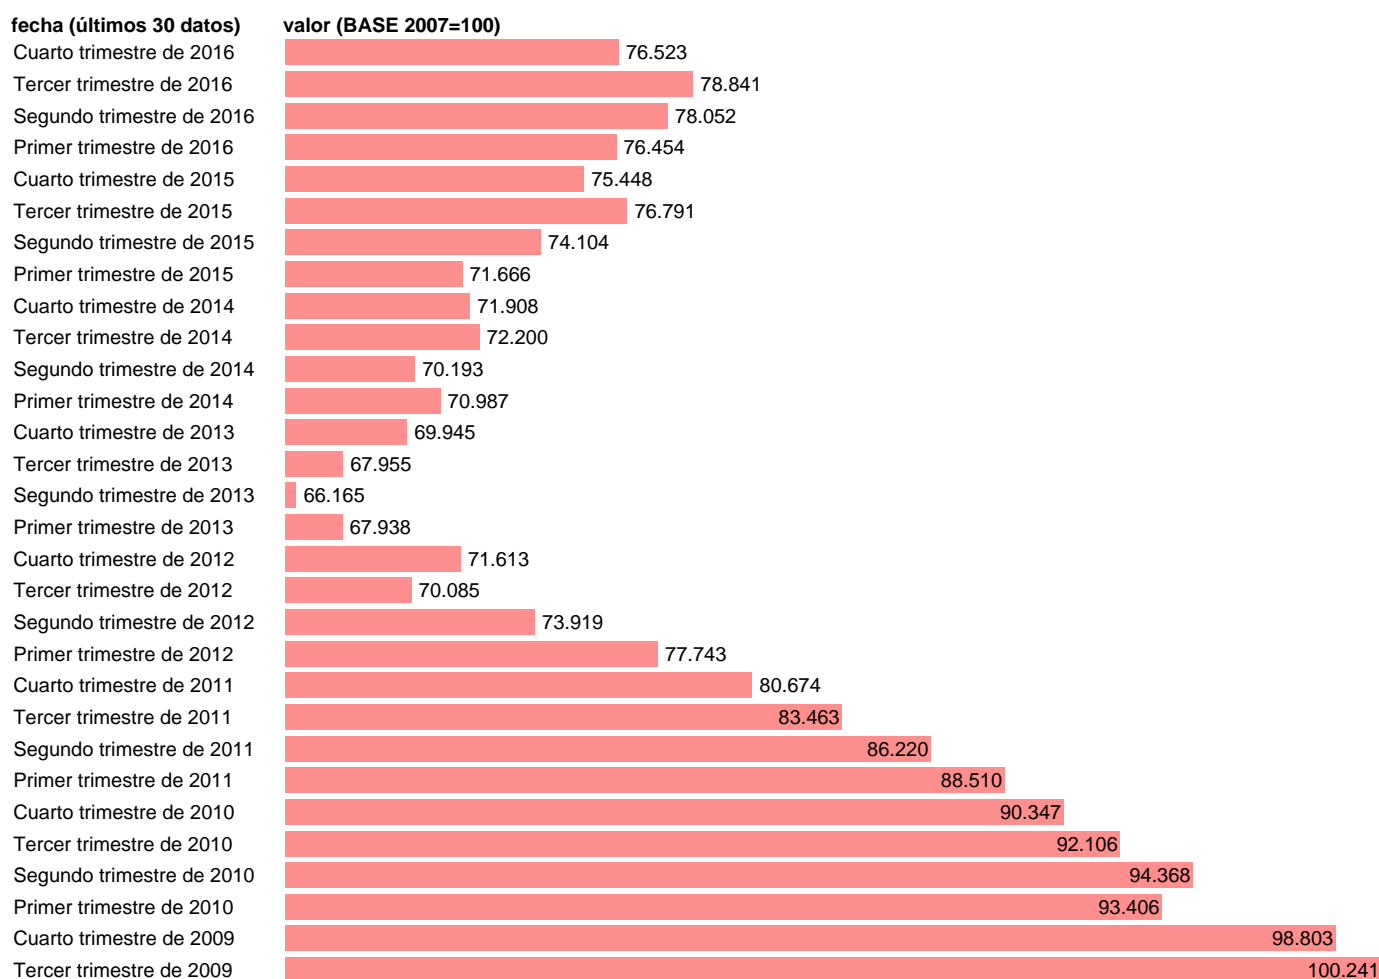

ÍNDICE PRECIOS VIVIENDA NUEVA (INE): CANTABRIA

Estadística: [ÍNDICE PRECIOS VIVIENDA NUEVA \(INE\): CANTABRIA](#)

Enlace permanente (Permalink): <https://tematicas.org/M1/441406/>

Notas: **ACTUALIZA: SGACPE (ÁREA DE PRECIOS)**

Fuente: **INE.**

Frecuencia: **Trimestral.**

Unidades: **BASE 2007=100.**

Datos disponibles desde **Primer trimestre de 2007** hasta **Cuarto trimestre de 2016.**

Valor más alto alcanzado en Cuarto trimestre de 2008: **106.21.**

Valor más bajo alcanzado en Segundo trimestre de 2013: **66.165.**

[Pulse aquí](#) para acceder a los datos completos actualizados y a la representación gráfica estadística.