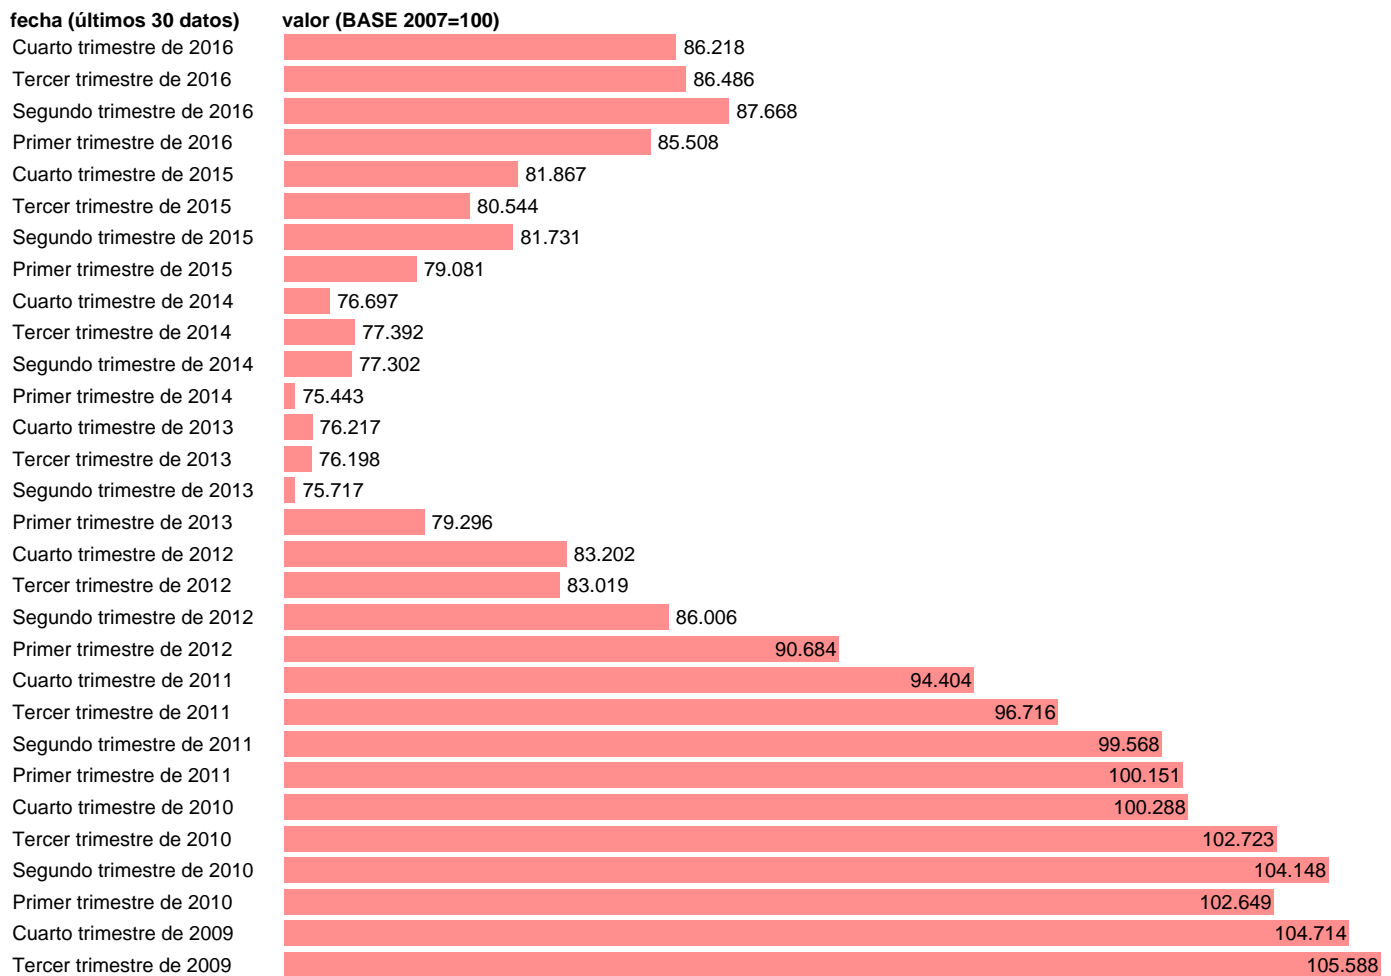

## ÍNDICE PRECIOS VIVIENDA NUEVA (INE): CANARIAS

Estadística: [ÍNDICE PRECIOS VIVIENDA NUEVA \(INE\): CANARIAS](#)

Enlace permanente (Permalink): <https://tematicas.org/M1/4h41405/>

Notas: **ACTUALIZA: SGACPE (ÁREA DE PRECIOS)**

Fuente: **INE.**

Frecuencia: **Trimestral.**

Unidades: **BASE 2007=100.**

Datos disponibles desde **Primer trimestre de 2007** hasta **Cuarto trimestre de 2016.**

Valor más alto alcanzado en Tercer trimestre de 2008: **107.443.**

Valor más bajo alcanzado en Primer trimestre de 2014: **75.443.**

[Pulse aquí](#) para acceder a los datos completos actualizados y a la representación gráfica estadística.