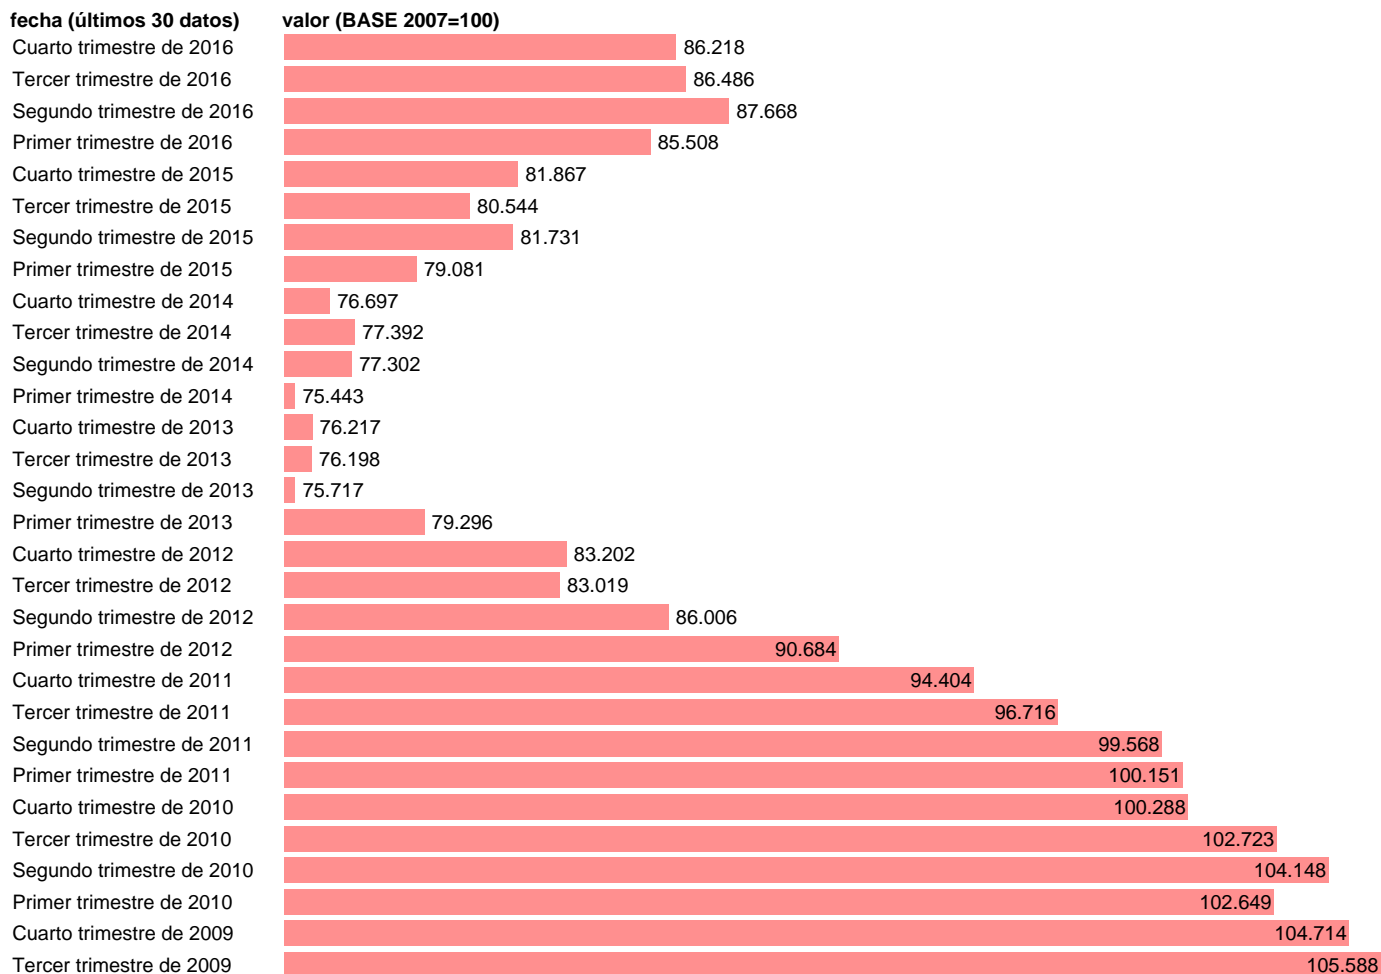

ÍNDICE PRECIOS VIVIENDA NUEVA (INE): CANARIAS

Estadística: [ÍNDICE PRECIOS VIVIENDA NUEVA \(INE\): CANARIAS](#)

Enlace permanente (Permalink): <https://tematicas.org/M1/441405/>

Notas: **ACTUALIZA: SGACPE (ÁREA DE PRECIOS)**

Fuente: **INE.**

Frecuencia: **Trimestral.**

Unidades: **BASE 2007=100.**

Datos disponibles desde **Primer trimestre de 2007** hasta **Cuarto trimestre de 2016.**

Valor más alto alcanzado en Tercer trimestre de 2008: **107.443.**

Valor más bajo alcanzado en Primer trimestre de 2014: **75.443.**

[Pulse aquí](#) para acceder a los datos completos actualizados y a la representación gráfica estadística.