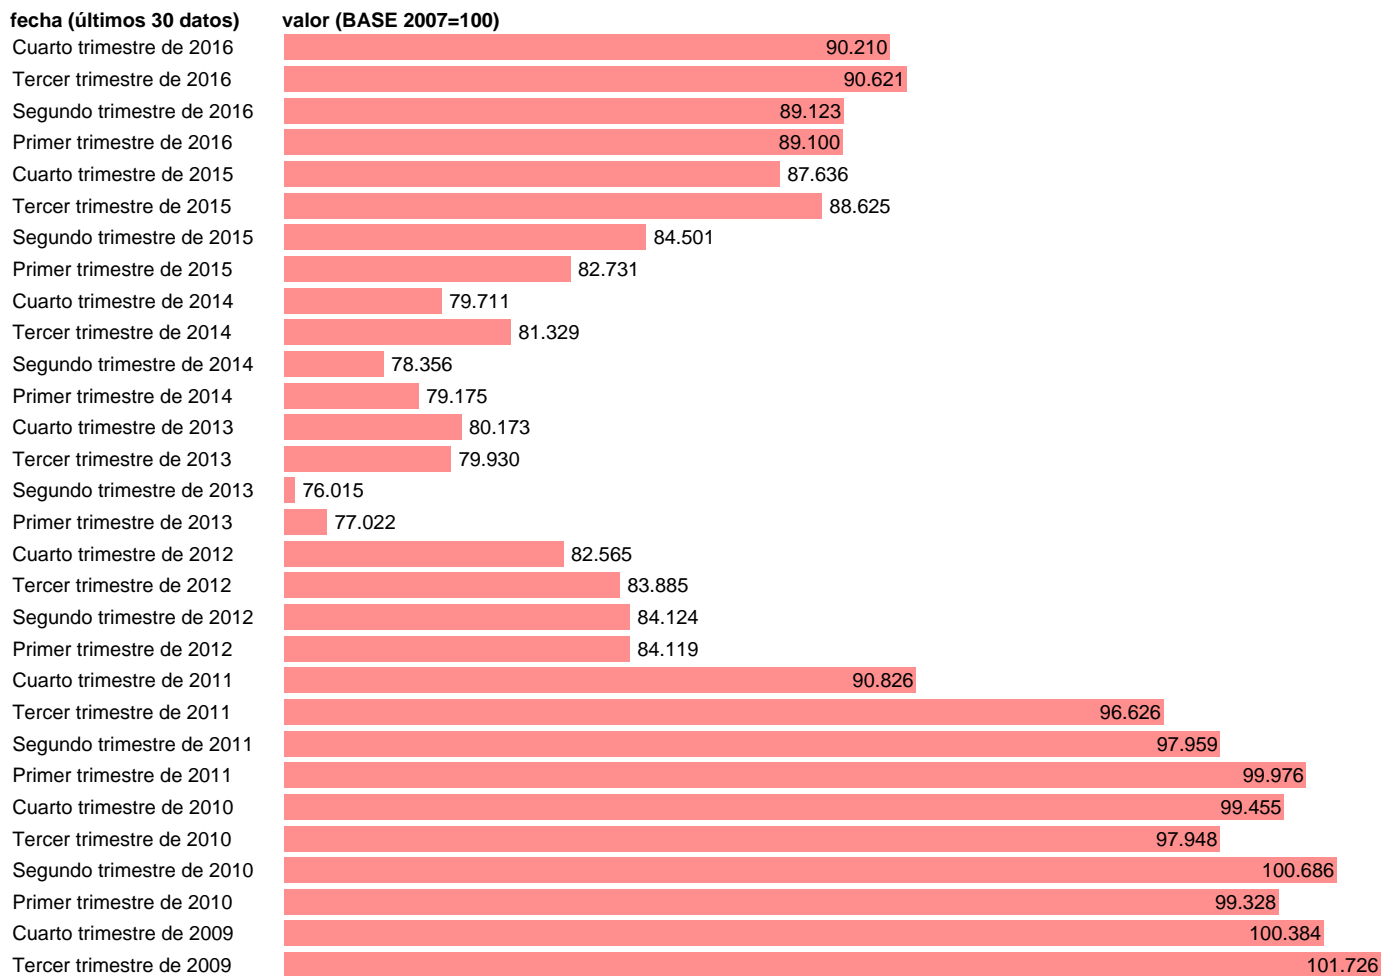

## ÍNDICE PRECIOS VIVIENDA NUEVA (INE): BALEARES

Estadística: [ÍNDICE PRECIOS VIVIENDA NUEVA \(INE\): BALEARES](#)

Enlace permanente (Permalink): <https://tematicas.org/M1/4h41404/>

Notas: **ACTUALIZA: SGACPE (ÁREA DE PRECIOS)**

Fuente: **INE.**

Frecuencia: **Trimestral.**

Unidades: **BASE 2007=100.**

Datos disponibles desde **Primer trimestre de 2007** hasta **Cuarto trimestre de 2016.**

Valor más alto alcanzado en Tercer trimestre de 2008: **106.684.**

Valor más bajo alcanzado en Segundo trimestre de 2013: **76.015.**

[Pulse aquí](#) para acceder a los datos completos actualizados y a la representación gráfica estadística.