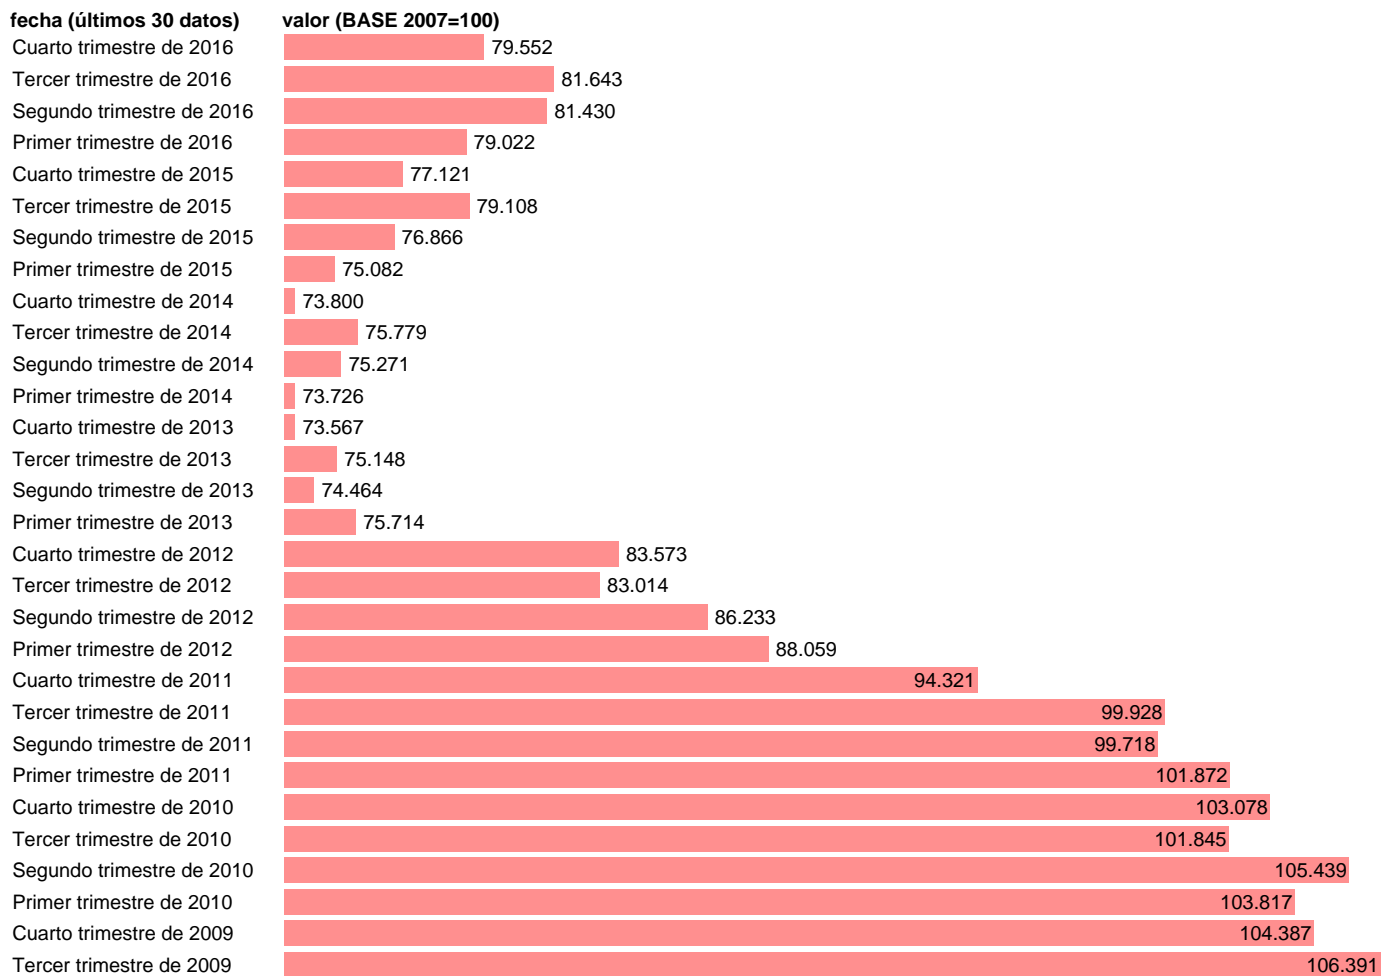

ÍNDICE PRECIOS VIVIENDA NUEVA (INE): ASTURIAS

Estadística: [ÍNDICE PRECIOS VIVIENDA NUEVA \(INE\): ASTURIAS](#)

Enlace permanente (Permalink): <https://tematicas.org/M1/4h41403/>

Notas: **ACTUALIZA: SGACPE (ÁREA DE PRECIOS)**

Fuente: **INE.**

Frecuencia: **Trimestral.**

Unidades: **BASE 2007=100.**

Datos disponibles desde **Primer trimestre de 2007** hasta **Cuarto trimestre de 2016.**

Valor más alto alcanzado en Primer trimestre de 2009: **106.791.**

Valor más bajo alcanzado en Cuarto trimestre de 2013: **73.567.**

[Pulse aquí](#) para acceder a los datos completos actualizados y a la representación gráfica estadística.